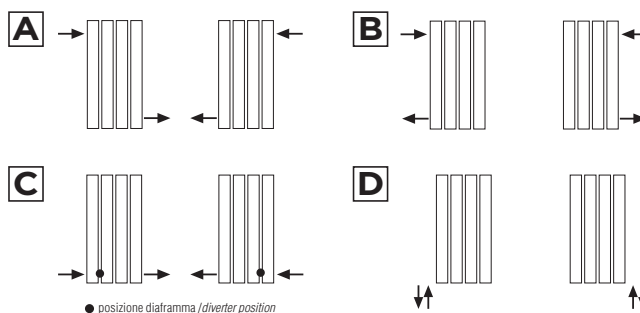

| MODELLO model | h (mm) altezza height | b (mm) larghezza width | i (mm) interasse center distance | p (mm) profondità depth | peso weight kg | contenuto d'acqua water content lit | resa termica / thermal output w | | |
|------------------|-----------------------------|------------------------------|----------------------------------------|-------------------------------|----------------------|-------------------------------------------|---------------------------------|--------|--------|
| | | | | | | | Δt 30° | Δt 50° | Δt 60° |
| 350 | 431 | 80 | 350 | 95 | 1,17 | 0,32 | 45,7 | 88,0 | 111,2 |
| 500 | 581 | 80 | 500 | 95 | 1,42 | 0,46 | 61,0 | 118,7 | 150,6 |
| 600 | 681 | 80 | 600 | 95 | 1,66 | 0,52 | 70,4 | 137,8 | 175,1 |
| 700 | 781 | 80 | 700 | 95 | 1,81 | 0,62 | 78,6 | 153,5 | 194,9 |
| 800 | 881 | 80 | 800 | 95 | 2,04 | 0,68 | 87,2 | 171,5 | 218,4 |

$B = (8 \times N) + 20 \text{ mm}$
 $N = (\text{max } 14) \text{ n}^\circ \text{ elementi batteria}$
(max 14) n° elements battery

ACCESSORI / ACCESSORIES

Set Basic valvola e detentore
Basic valve and detentor set

Kit tappi, riduzioni e mensole
Caps, adaptors and brackets kit

FINITURE DISPONIBILI / AVAILABLE FINISHES

Standard: RAL BIANCO LUCIDO 9016
RAL 9016 white glossy

Verniciature materiche
Textured paints

ALLACCIAMENTI / CONNECTIONS