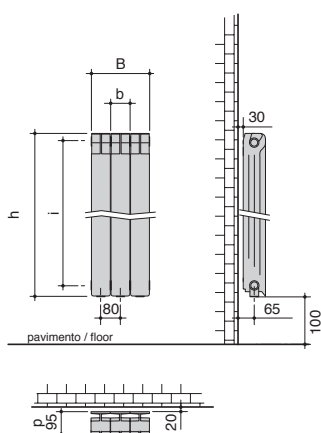

| MODELLO model | h (mm) altezza height | b (mm) larghezza width | i (mm) interasse center distance | p (mm) profondità depth | peso weight kg | contenuto d'acqua water content lit | resa termica / thermal output w | | |
|------------------|-----------------------------|------------------------------|----------------------------------------|-------------------------------|----------------------|-------------------------------------------|---------------------------------|--------|--------|
| | | | | | | | Δt 30° | Δt 50° | Δt 60° |
| 350 | 431 | 80 | 350 | 95 | 1,17 | 0,32 | 45,7 | 88,0 | 111,2 |
| 500 | 581 | 80 | 500 | 95 | 1,42 | 0,46 | 61,0 | 118,7 | 150,6 |
| 600 | 681 | 80 | 600 | 95 | 1,66 | 0,52 | 70,4 | 137,8 | 175,1 |
| 700 | 781 | 80 | 700 | 95 | 1,81 | 0,62 | 78,6 | 153,5 | 194,9 |
| 800 | 881 | 80 | 800 | 95 | 2,04 | 0,68 | 87,2 | 171,5 | 218,4 |

$B = (8 \times N) + 20 \text{ mm}$
 $N = (\text{max } 14) \text{ n}^\circ \text{ elementi batteria}$
(max 14) n° elements battery

ACCESSORI / ACCESSORIES

Set Basic valvola e detentore
Basic valve and detentor set