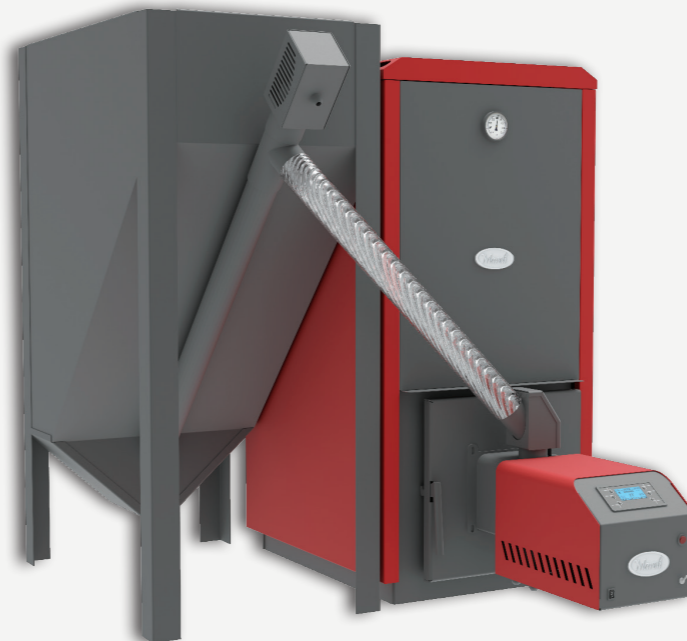

STANDARD VERSION