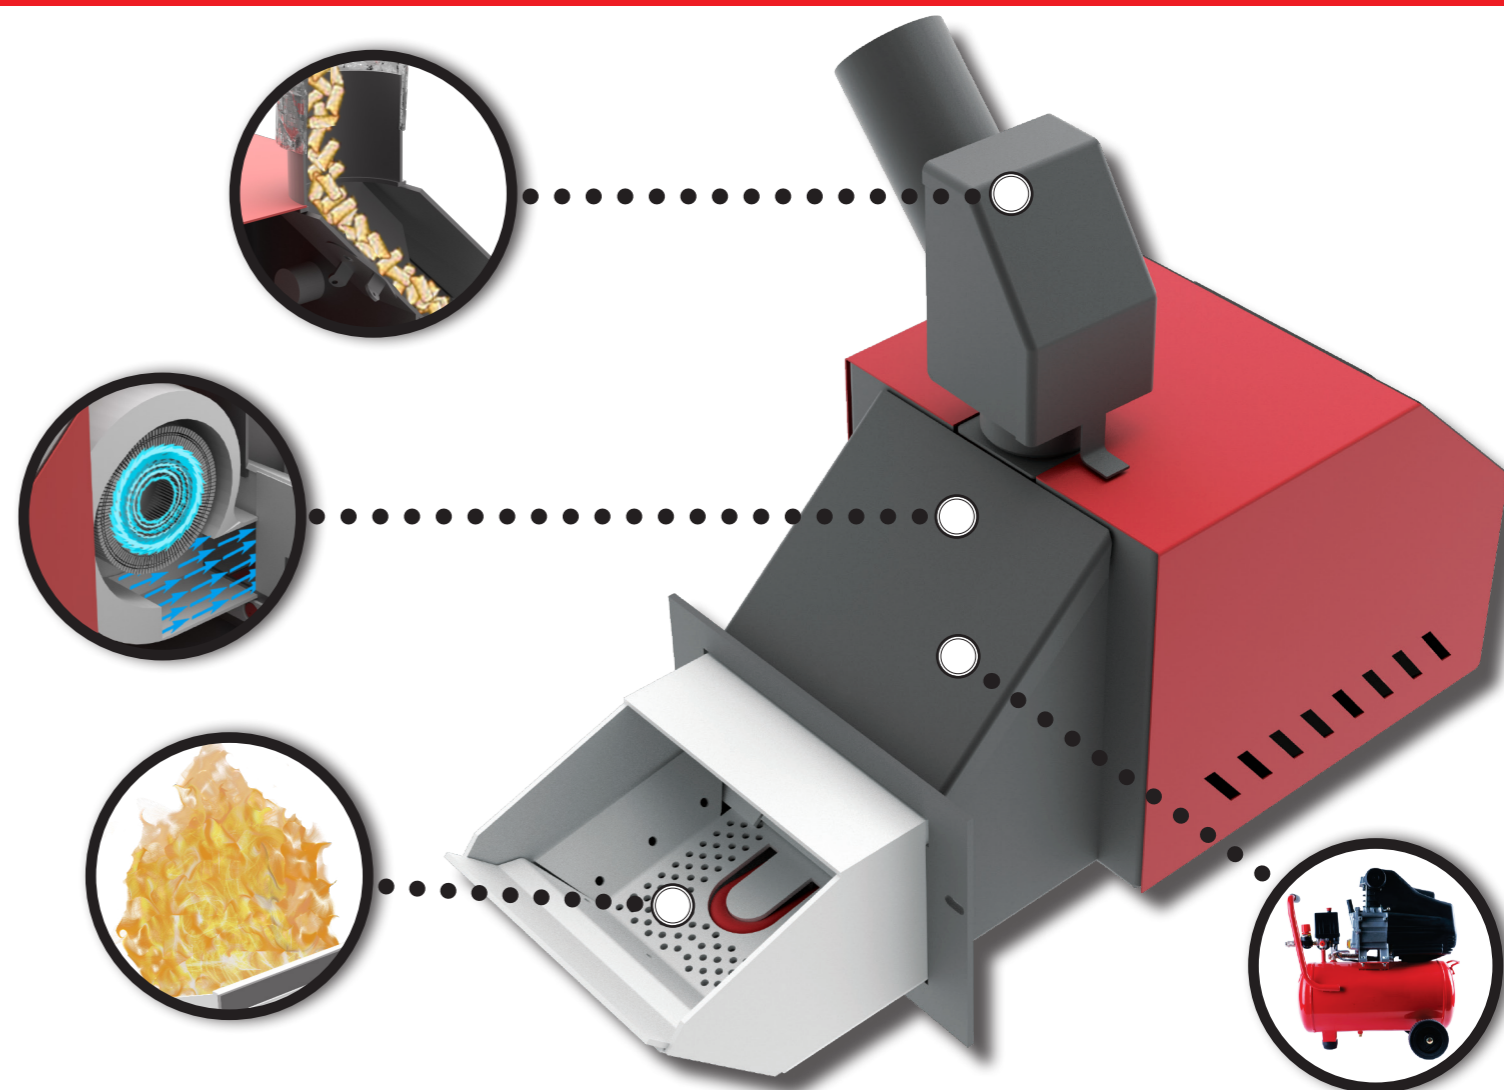

PB 40/52 KW

BURNER

((kW)) 06 - 40 kw
10 - 52 kw

275/233/567 mm
290/255/600 mm

Ø6-Ø8

18 kw
24 kw

1500/63 mm

56±3 dB

230/50 V/Hz

1.2 - 8.0 kg/h
1.2 - 10.5 kg/h

20 Pa

1. **BG** 3 години гаранция • Програмиране на работното време • Гориво Пелети • Проста периодична поддръжка • Почистване с компресор • Контрол на температурата в помещението • Всеки продукт е тестван във фабриката • Автоматично управление на горенето • Наличие на защитни устройства за ключови компоненти • Възможност за Възстановяване на фабричните настройки.
2. **ENG** 3 year warranty • Work time programming • Fuel pellets • Simple periodic maintenance • Cleaning with compressor • Option for Room Temperature Control • Every product is tested in the factory • Automatic combustion management • Presence of safeties for key components • Option for Factory reset of the product.
3. **FR** 3 ans de garantie • Programmation du temps de travail • Carburant granulé • Maintenance périodique simple • Nettoyage avec compresseur • Régulation de la température ambiante • Chaque produit testé en usine • Gestion automatique de la combustion • Présence de dispositifs de sécurité pour les composants clés • Possibilité de réinitialiser les réglages d'usine.
4. **IT** 3 anni di garanzia • Cronometro • Combustibile: Pellet • Manutenzione periodica facilitata • Pulizia con compressore • Controllo della temperatura ambientale • Ogni prodotto testato in fabbrica • Gestione automatica della combustione • Presenza di dispositivi di sicurezza per componenti chiave • Programma di ripristino impostazioni di fabbrica.
5. **DE** 3 Jahre Garantie • Programmierung der Arbeitszeit • Brennstoff Pellets • Einfache regelmäßige Wartung • Reinigung mit Kompressor • Raumtemperaturregelung • Jedes Produkt wird in der Fabrik getestet • Automatisches Verbrennungsmanagement • Vorhandensein von Sicherheiten für Schlüsselkomponenten • Werksrücksetzprogramm.
6. **RU** 3 года гарантии • Программирование рабочего времени • Топливо пеллеты • Простое периодическое обслуживание • Очистка с помощью компрессора • Контроль температуры в помещении • Каждый продукт тестируется на заводе • Автоматическое управление горением • Наличие защитных устройств для ключевых компонентов • Возможность сброса заводских настроек.
7. **CZ** 3 roky záruky • Programování pracovní doby • Palivové pelety • Jednoduchá periodická údržba • Čištění s kompresorem • Kontrola prostorové teploty • Každý výrobek testovaný ve výrobním závodě • Automatické řízení spalování • Přítomnost bezpečnostních prvků pro klíčové součásti • Program resetování z výroby.