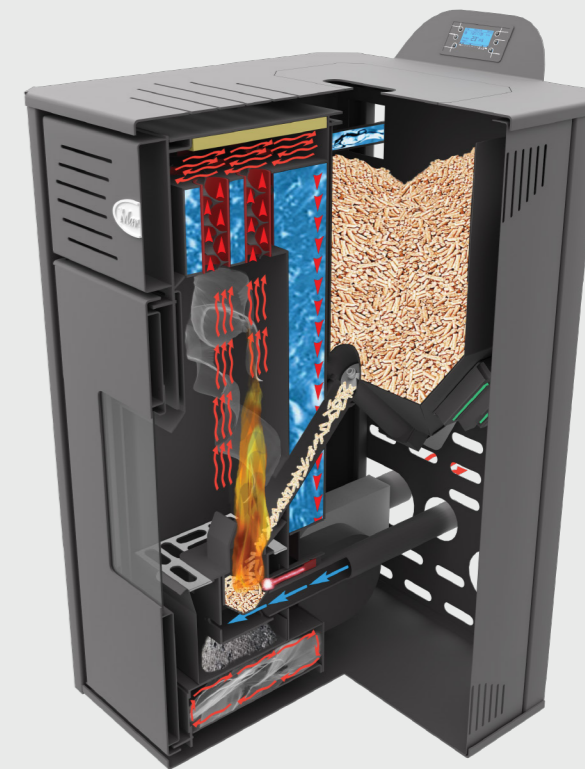

DE 3 Jahre Garantie • Programmierung der Arbeitszeit • Brennstoff Pellets • Einfache regelmäßige Wartung • Raumtemperaturregelung • Jedes Produkt wird in der Fabrik getestet • Automatisches Verbrennungsmanagement • Vorhandensein von Sicherheiten für Schlüsselkomponenten • Werksrücksetzprogramm • Alle unsere Produkte erfüllen die EcoDesign Direktive.

RU 3 года гарантии • Программирование рабочего времени • Топливо пеллеты • Простое периодическое обслуживание • Контроль температуры в помещении • Каждый продукт тестируется на заводе • Автоматическое управление горением • Наличие защитных устройств для ключевых компонентов • Возможность сброса заводских настроек • Все наши продукты соответствуют Директиве EcoDesign.

CZ 3 roky záruky • Programování pracovní doby • Palivové pelety • Jednoduchá periodická údržba • Kontrola prostorové teploty • Každý výrobek testovaný ve výrobním závodě • Automatické řízení spalování • Přítomnost bezpečnostních prvků pro klíčové součásti • Program resetování z výroby • Všechny naše produkty jsou v souladu se Směrnicí o EcoDesign.