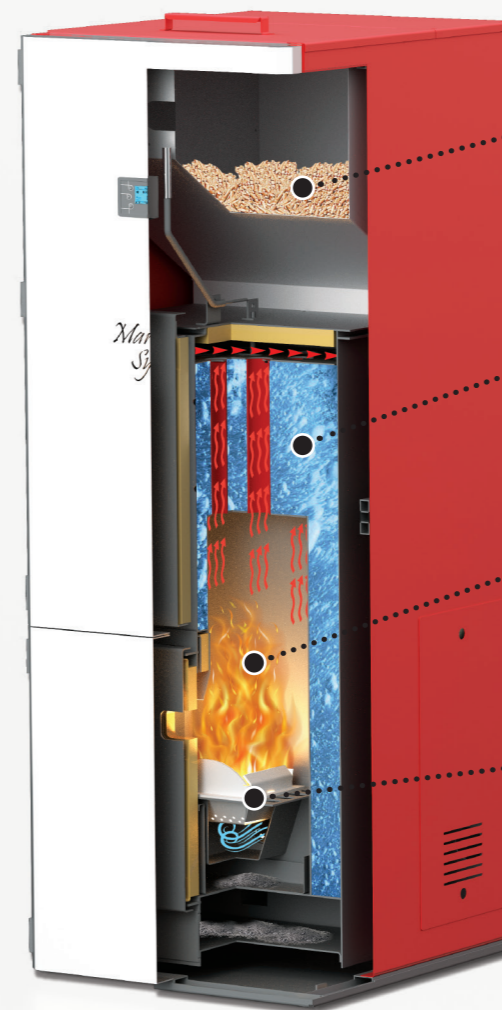

Hopper icon 105 Kg

Water icon
30 L
48 L
48 L
65 L
65 L

CO icon < 500 mg/m³

Efficiency icon
94 %
95 %
95 %
93 %
93 %