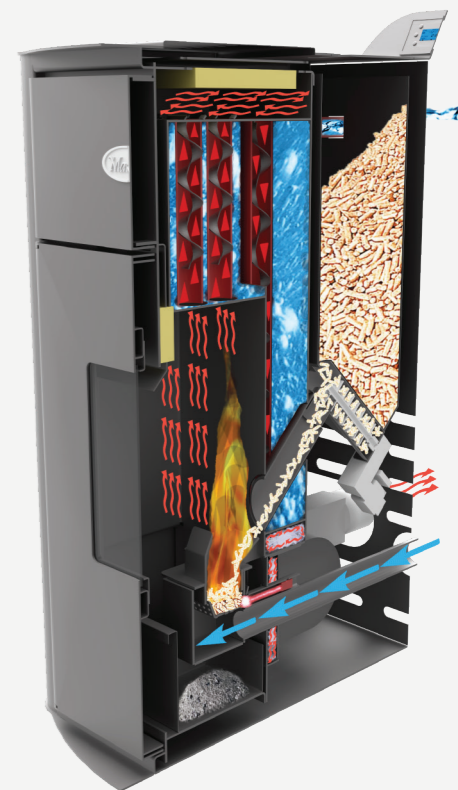

PB 18/24 KW

HYDRO STOVES

18 kw
24 kw350 m³
500 m³1010/568/665 mm
1010/615/665 mm30 kg
30 kg180 kg
190 kg41 L
48 L92 %
92 %141 °C
142 °C< 300 mg/m³
< 300 mg/m³12 Pa
12 Pa0.5 - 2.0 bar
0.5 - 2.0 bar

PB 18 kw