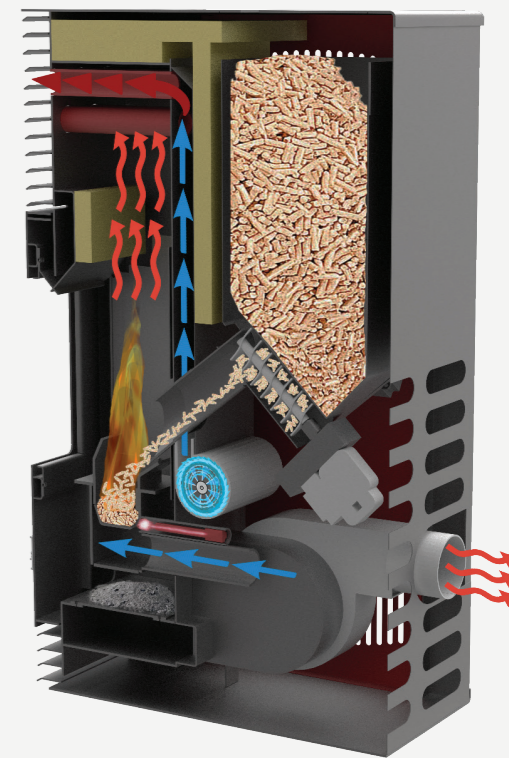

DE

3 Jahre Garantie • Programmierung der Arbeitszeit • Brennstoff Pellets • Einfache regelmäßige Wartung • Raumtemperaturregelung • Jedes Produkt wird in der Fabrik getestet • Automatisches Verbrennungsmanagement • Unabhängiges Management der Heizungs- und Verbrennung Ventilatoren • Vorhandensein von Sicherheiten für Schlüsselkomponenten • Alle unsere Produkte erfüllen die EcoDesign Directive.

RU

3 года гарантии • Программирование рабочего времени • Топливо пеллеты • Простое периодическое обслуживание • Контроль температуры в помещении • Каждый продукт тестируется на заводе • Независимое управление вентиляторами отопления и горения • Автоматическое управление горением • Наличие защитных устройств для ключевых компонентов • Возможность сброса заводских настроек • Все наши продукты соответствуют Директиве EcoDesign.

CZ

3 roky záruky • Programování pracovní doby • Palivové pelety • Jednoduchá periodická údržba • Kontrola prostorové teploty • Každý výrobek testovaný ve výrobním závodě • Automatické řízení spalování • Nezávislá správa ventilátorů topení a spalování • Přítomnost bezpečnostních prvků pro klíčové součásti • Program resetování z výroby • Všechny naše produkty jsou v souladu se Směrnicí o EcoDesign.