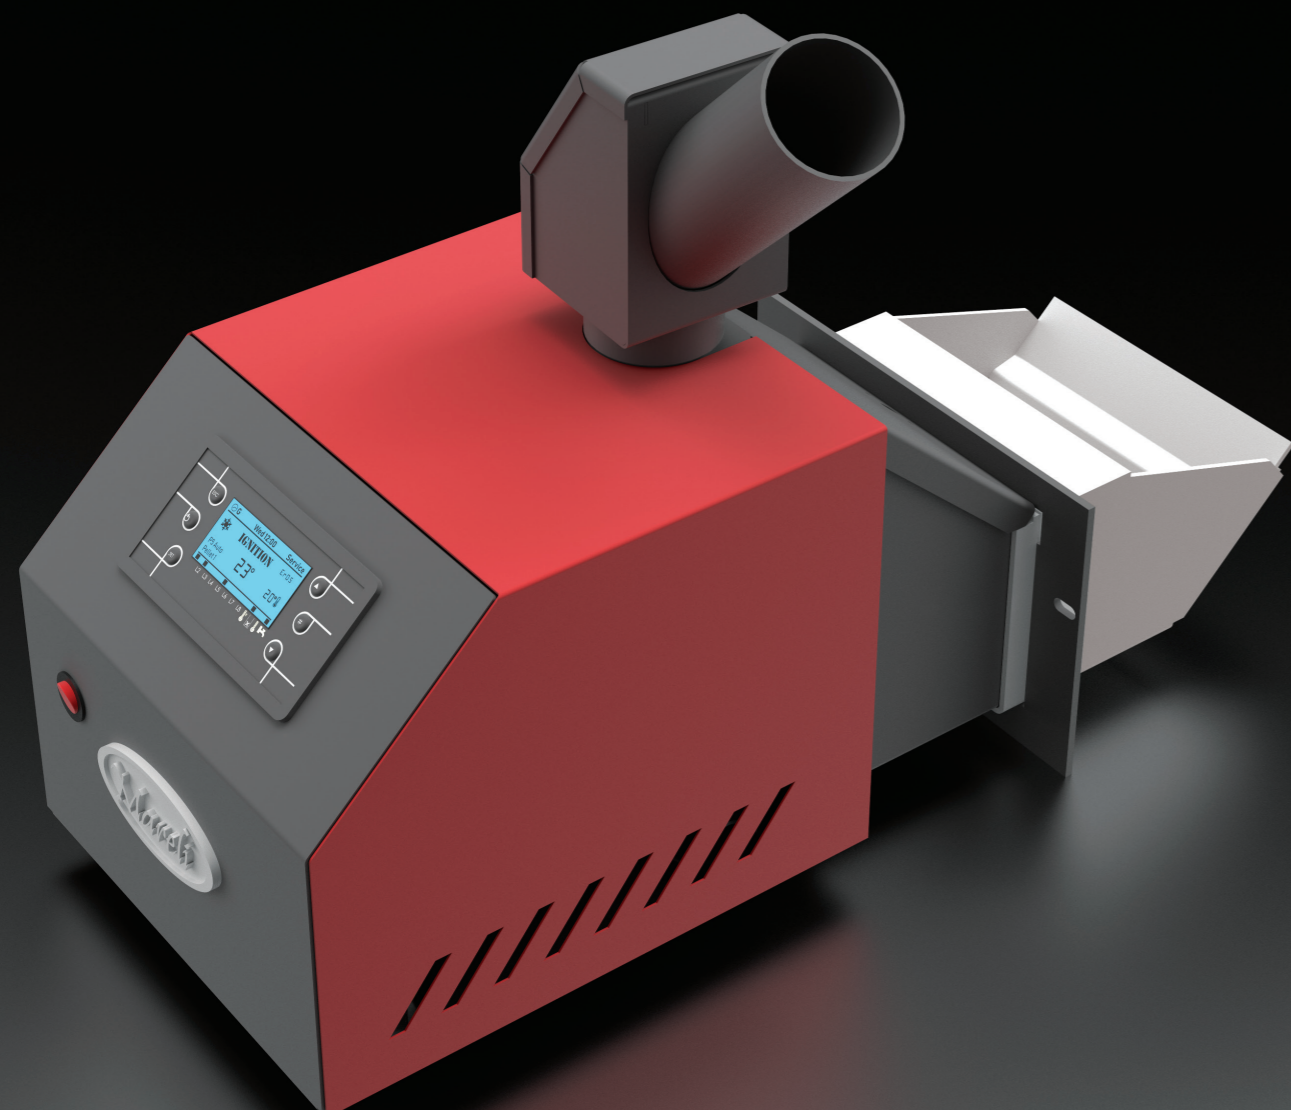

PB 40/52 KW

BURNER

((kW)) 06 - 40 kw
10 - 52 kw

275/233/567 mm
290/255/600 mm

Ø6-Ø8

18 kw
24 kw

1500/63 mm

56±3 dB

230/50 V/Hz

1.2 - 8.0 kg/h
1.2 - 10.5 kg/h

20 Pa

1. **BG** 3 години гаранция • Програмиране на работното време • Гориво Пелети • Проста периодична поддръжка • Почистване с компресор • Контрол на температурата в помещението • Всеки продукт е тестван във фабриката • Автоматично управление на горенето • Наличие на защитни устройства за ключови компоненти • Възможност за Възстановяване на фабричните настройки.
2. **ENG** 3 year warranty • Work time programming • Fuel pellets • Simple periodic maintenance • Cleaning with compressor • Option for Room Temperature Control • Every product is tested in the factory • Automatic combustion management • Presence of safeties for key components • Option for Factory reset of the product.
3. **FR** 3 ans de garantie • Programmation du temps de travail • Carburant granulé • Maintenance périodique simple • Nettoyage avec compresseur • Régulation de la température ambiante • Chaque produit testé en usine • Gestion automatique de la combustion • Présence de dispositifs de sécurité pour les composants clés • Possibilité de réinitialiser les réglages d'usine.
4. **IT** 3 anni di garanzia • Cronometro • Combustibile: Pellet • Manutenzione periodica facilitata • Pulizia con compressore • Controllo della temperatura ambientale • Ogni prodotto testato in fabbrica • Gestione automatica della combustione • Presenza di dispositivi di sicurezza per componenti chiave • Programma di ripristino impostazioni di fabbrica.
5. **DE** 3 Jahre Garantie • Programmierung der Arbeitszeit • Brennstoff Pellets • Einfache regelmäßige Wartung • Reinigung mit Kompressor • Raumtemperaturregelung • Jedes Produkt wird in der Fabrik getestet • Automatisches Verbrennungsmanagement • Vorhandensein von Sicherheiten für Schlüsselkomponenten • Werksrücksetzprogramm.
6. **RU** 3 года гарантии • Программирование рабочего времени • Топливо пеллеты • Простое периодическое обслуживание • Очистка с помощью компрессора • Контроль температуры в помещении • Каждый продукт тестируется на заводе • Автоматическое управление горением • Наличие защитных устройств для ключевых компонентов • Возможность сброса заводских настроек.
7. **CZ** 3 roky záruky • Programování pracovní doby • Palivové pelety • Jednoduchá periodická údržba • Čištění s kompresorem • Kontrola prostorové teploty • Každý výrobek testovaný ve výrobním závodě • Automatické řízení spalování • Přítomnost bezpečnostních prvků pro klíčové součásti • Program resetování z výroby.