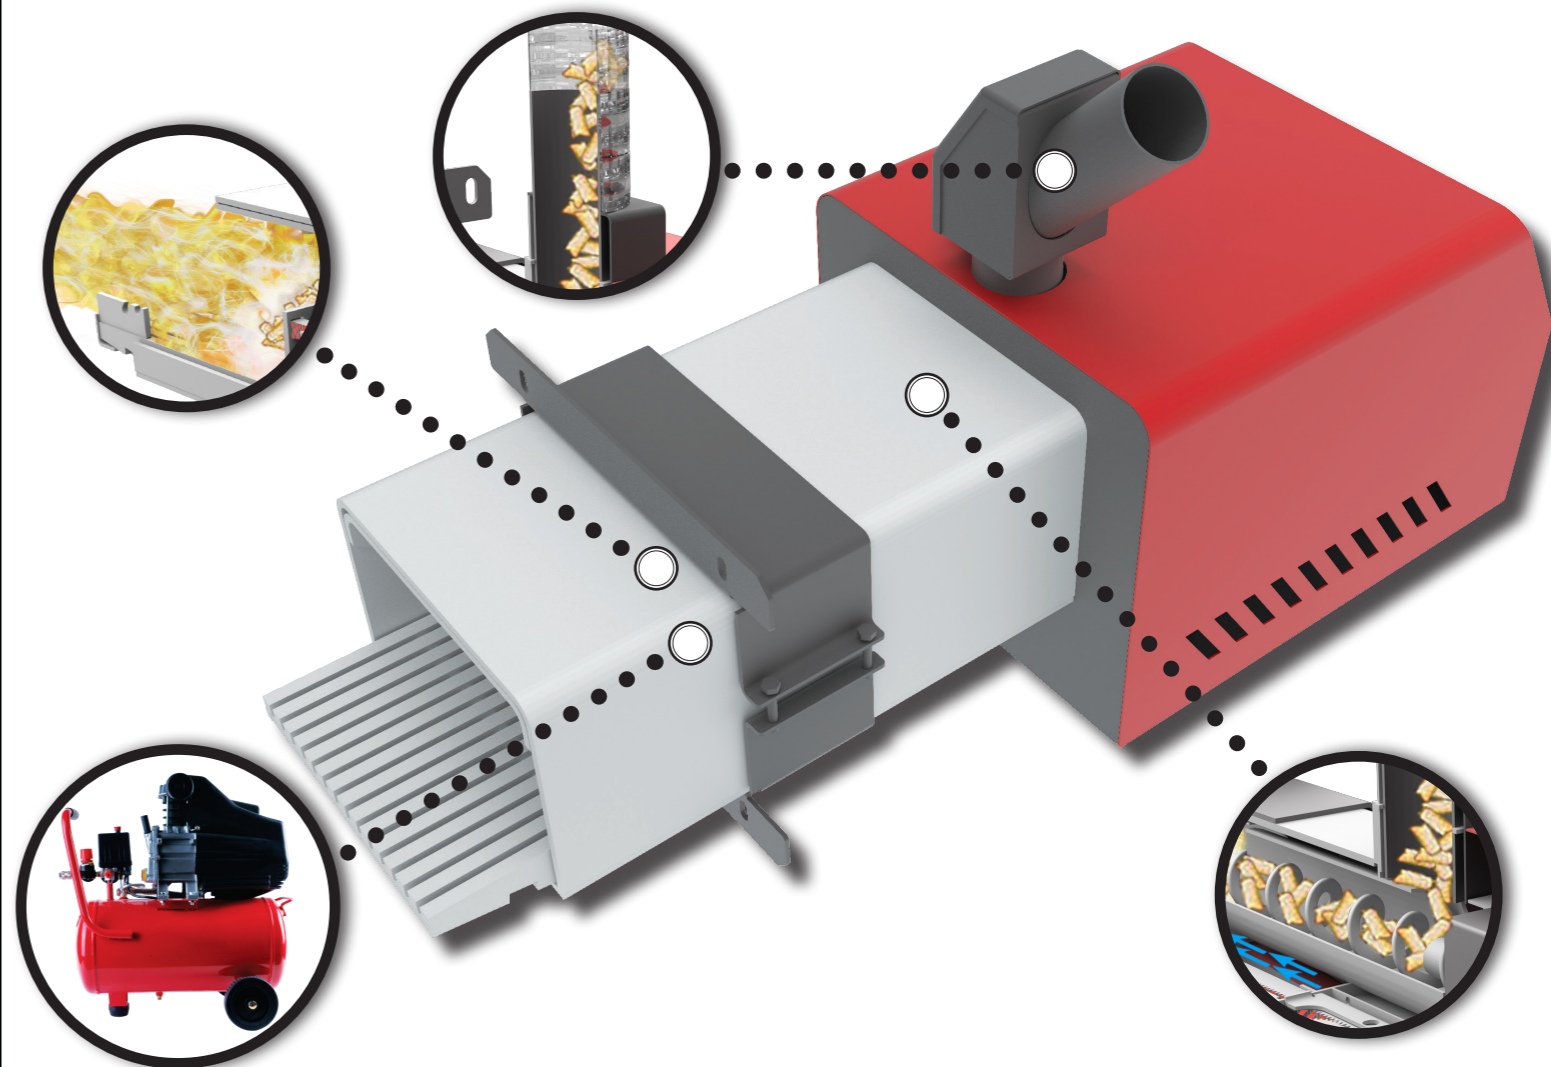

1. **BG** 3 години гаранция • Програмиране на работното време • Гориво Пелети • Проста периодична поддръжка • Почистване с компресор • Контрол на температурата в помещението • Всеки продукт е тестван във фабриката • Автоматично управление на горенето • Наличие на защитни устройства за ключови компоненти • Възможност за Възстановяване на фабричните настройки.
2. **ENG** 3 year warranty • Work time programming • Fuel pellets • Simple periodic maintenance • Cleaning with compressor • Option for Room Temperature Control • Every product is tested in the factory • Automatic combustion management • Presence of safeties for key components • Option for Factory reset of the product.
3. **FR** 3 ans de garantie • Programmation du temps de travail • Carburant granulés • Maintenance périodique simple • Nettoyage avec compresseur • Régulation de la température ambiante • Chaque produit testé en usine • Gestion automatique de la combustion • Présence de dispositifs de sécurité pour les composants clés • Possibilité de réinitialiser les réglages d'usine .
4. **IT** 3 anni di garanzia • Cronometro • Combustibile: Pellet • Manutenzione periodica facilitata • Pulizia con compressore • Controllo della temperatura ambientale • Ogni prodotto testato in fabbrica • Gestione automatica della combustione • Presenza di dispositivi di sicurezza per componenti chiave • Programma di ripristino impostazioni di fabbrica.
5. **DE** 3 Jahre Garantie • Programmierung der Arbeitszeit • Brennstoff Pellets • Einfache regelmäßige Wartung • Reinigung mit Kompressor • Raumtemperaturregelung • Jedes Produkt wird in der Fabrik getestet • Automatisches Verbrennungsmanagement • Vorhandensein von Sicherheiten für Schlüsselkomponenten • Werksrücksetzprogramm.
6. **RU** 3 года гарантии • Программирование рабочего времени • Топливо пеллеты • Простое периодическое обслуживание • Очистка с помощью компрессора • Контроль температуры в помещении • Каждый продукт тестируется на заводе • Автоматическое управление горение • Наличие защитных устройств для ключевых компонентов • Возможность сброса заводских настроек.
7. **CZ** 3 roky záruky • Programování pracovní doby • Palivové pelety • Jednoduchá periodická údržba • Čištění s kompresorem • Kontrola prostorové teploty • Každý výrobek testovaný ve výrobním závodě • Automatické řízení spalování • Přítomnost bezpečnostních prvků pro klíčové součásti • Program resetování z výroby.