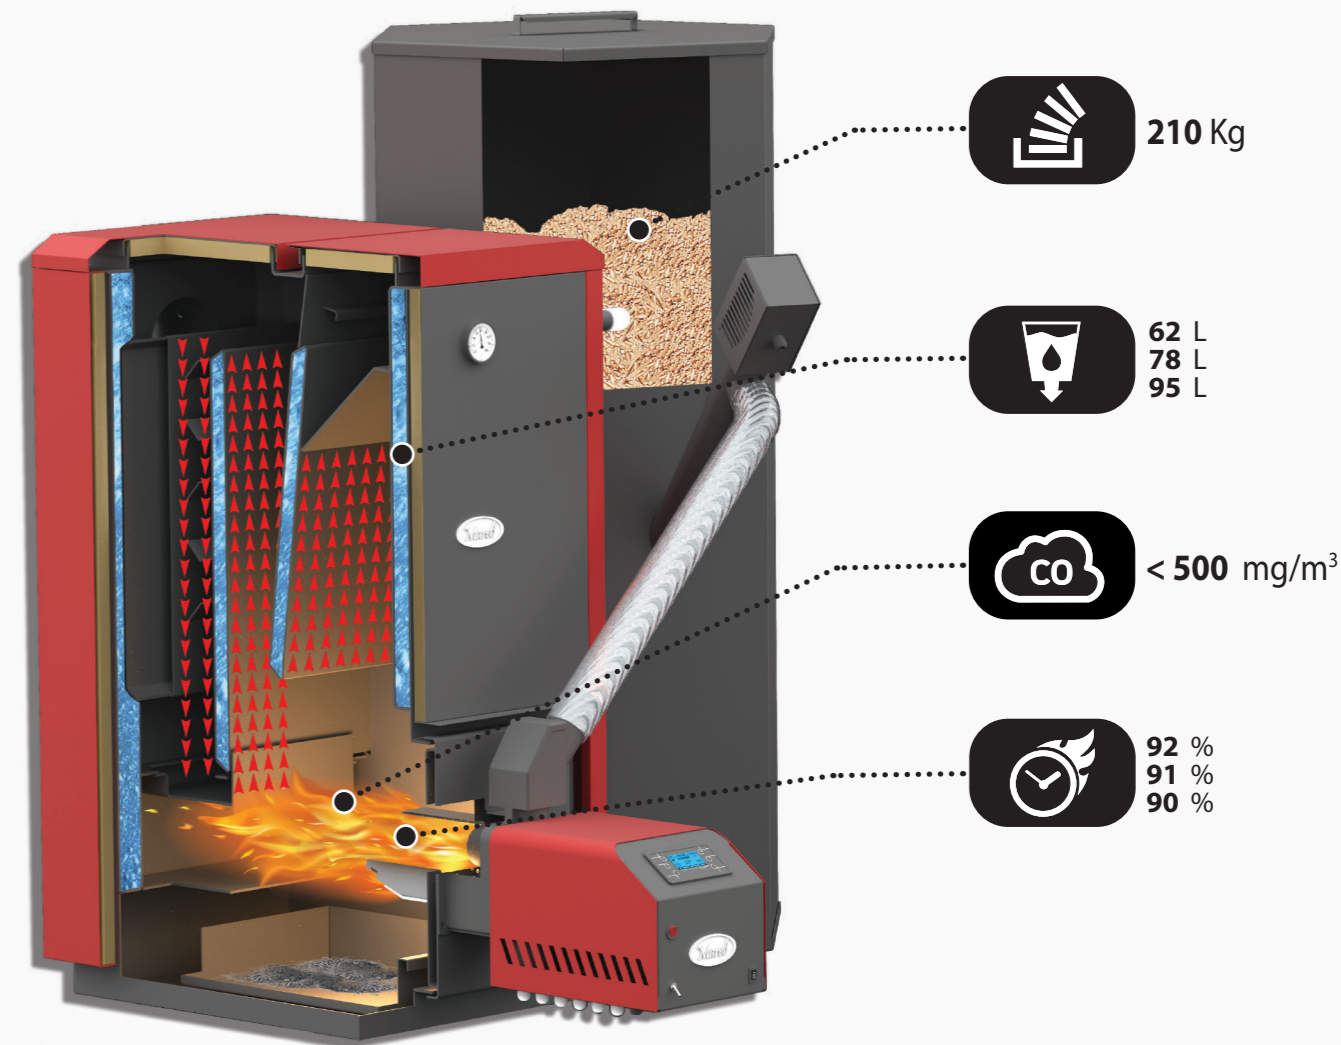

CB

PELLET BOILER

((kW)) 24 kw
32 kw
48 kw

500 m³
700 m³
1100 m³

988/530/641 mm
1138/530/675 mm
1138/580/792 mm

215 kg
265 kg
325 kg

20 Pa
20 Pa
20 Pa

0.5 - 2.0 bar
0.5 - 2.0 bar
0.5 - 2.0 bar

A+

BG 3 години гаранция • Програмиране на работното време • Гориво Пелети • Проста периодична поддръжка • Контрол на температурата в помещението • Всеки продукт е тестван във фабриката • Автоматично управление на горенето • Наличие на защитни устройства за ключови компоненти • Възможност за Възстановяване на фабричните настройки • Всички наши продукти отговарят на Директивата за EcoDesign.

ENG 3 year warranty • Work time programming • Fuel pellets • Simple periodic maintenance • Option for Room Temperature Control • Every product is tested in the factory • Automatic combustion management • Presence of safeties for key components • Option for Factory reset of the product • All our products comply with the EcoDesign Directive.

FR 3 ans de garantie • Programmation du temps de travail • Carburant granulés • Maintenance périodique simple • Régulation de la température ambiante • Chaque produit testé en usine • Gestion automatique de la combustion • Présence de dispositifs de sécurité pour les composants clés • Possibilité de réinitialiser les réglages d'usine • Tous nos produits respecte la Directive EcoDesign.

IT 3 anni di garanzia • Cronometro • Combustibile: Pellet • Manutenzione periodica facilitata • Controllo della temperatura ambientale • Ogni prodotto testato in fabbrica • Gestione automatica della combustione • Presenza di dispositivi di sicurezza per componenti chiave • Programma di ripristino impostazioni di fabbrica • Tutti i nostri prodotti sono conformi alla Direttiva EcoDesign.

DE 3 Jahre Garantie • Programmierung der Arbeitszeit • Brennstoff Pellets • Einfache regelmäßige Wartung • Raumtemperaturregelung • Jedes Produkt wird in der Fabrik getestet • Automatisches Verbrennungsmanagement • Vorhandensein von Sicherheiten für Schlüsselkomponenten • Werksrücksetzprogramm • Alle unsere Produkte erfüllen die EcoDesign Direktive.

RU 3 года гарантии • Программирование рабочего времени • Топливо пеллеты • Простое периодическое обслуживание • Контроль температуры в помещении • Каждый продукт тестируется на заводе • Автоматическое управление горением • Наличие защитных устройств для ключевых компонентов • Возможность сброса заводских настроек • Все наши продукты соответствуют Директиве EcoDesign.

CZ 3 roky záruky • Programování pracovní doby • Palivové pelety • Jednoduchá periodická údržba • Kontrola prostorové teploty • Každý výrobek testovaný ve výrobním závodě • Automatické řízení spalování • Přítomnost bezpečnostních prvků pro klíčové součásti • Program resetování z výroby • Všechny naše produkty jsou v souladu se Směrnicí o EcoDesign.