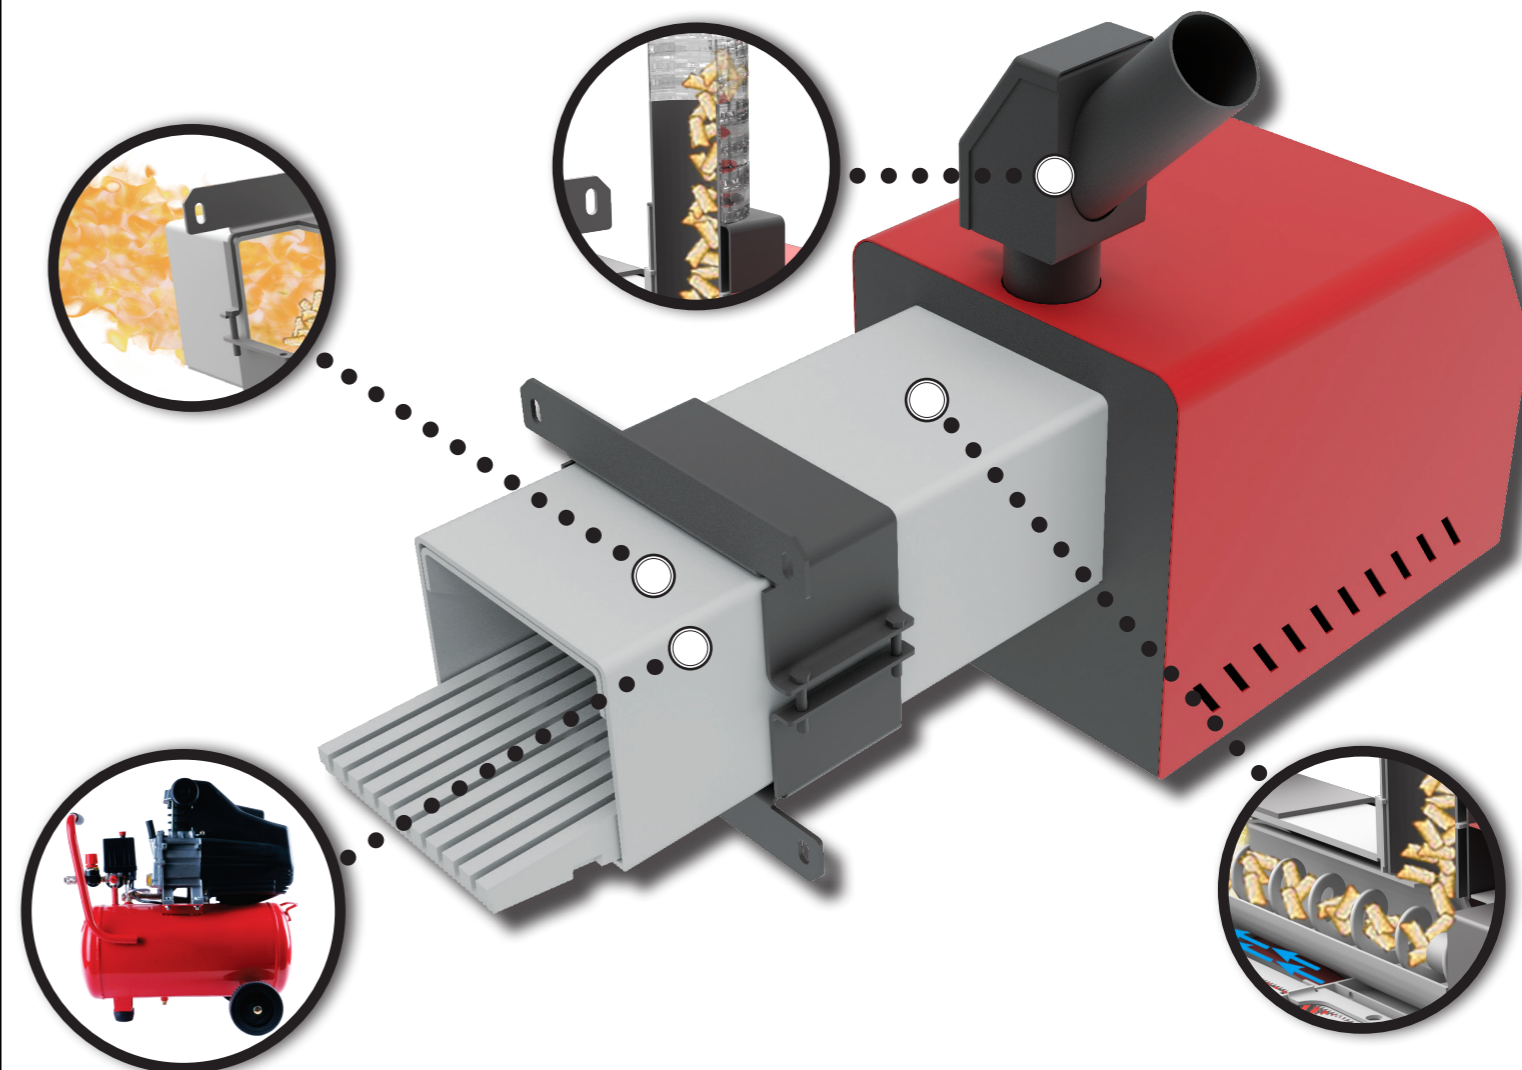

SMB 100 KW

BURNER

((kW)) 20 - 100 kw

495/280/833 mm

Ø6-Ø8

36 kg

1500/75 mm

56±3 dB

230/50 V/Hz

5.0 – 20.0 kg/h

20 Pa

1. **BG** 3 години гаранция • Програмиране на работното време • Гориво Пелети • Проста периодична поддръжка • Почистване с компресор • Контрол на температурата в помещението • Всеки продукт е тестван във фабриката • Автоматично управление на горенето • Наличие на защитни устройства за ключови компоненти • Възможност за Възстановяване на фабричните настройки.
2. **ENG** 3 year warranty • Work time programming • Fuel pellets • Simple periodic maintenance • Cleaning with compressor • Option for Room Temperature Control • Every product is tested in the factory • Automatic combustion management • Presence of safeties for key components • Option for Factory reset of the product.
3. **FR** 3 ans de garantie • Programmation du temps de travail • Carburant granulé • Maintenance périodique simple • Nettoyage avec compresseur • Régulation de la température ambiante • Chaque produit testé en usine • Gestion automatique de la combustion • Présence de dispositifs de sécurité pour les composants clés • Possibilité de réinitialiser les réglages d'usine.
4. **IT** 3 anni di garanzia • Cronometro • Combustibile: Pellet • Manutenzione periodica facilitata • Pulizia con compressore • Controllo della temperatura ambientale • Ogni prodotto testato in fabbrica • Gestione automatica della combustione • Presenza di dispositivi di sicurezza per componenti chiave • Programma di ripristino impostazioni di fabbrica.
5. **DE** 3 Jahre Garantie • Programmierung der Arbeitszeit • Brennstoff Pellets • Einfache regelmäßige Wartung • Reinigung mit Kompressor • Raumtemperaturregelung • Jedes Produkt wird in der Fabrik getestet • Automatisches Verbrennungsmanagement • Vorhandensein von Sicherheiten für Schlüsselkomponenten • Werksrücksetzprogramm.
6. **RU** 3 года гарантии • Программирование рабочего времени • Топливо пеллеты • Простое периодическое обслуживание • Очистка с помощью компрессора • Контроль температуры в помещении • Каждый продукт тестируется на заводе • Автоматическое управление горением • Наличие защитных устройств для ключевых компонентов • Возможность сброса заводских настроек.
7. **CZ** 3 roky záruky • Programování pracovní doby • Palivové pelety • Jednoduchá periodická údržba • Čištění s kompresorem • Kontrola prostorové teploty • Každý výrobek testovaný ve výrobním závodě • Automatické řízení spalování • Přítomnost bezpečnostních prvků pro klíčové součásti • Program resetování z výroby.