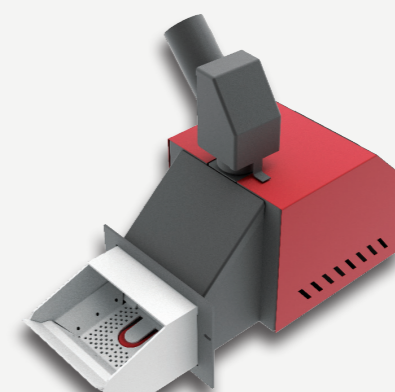

COMPATIBLE BURNERS