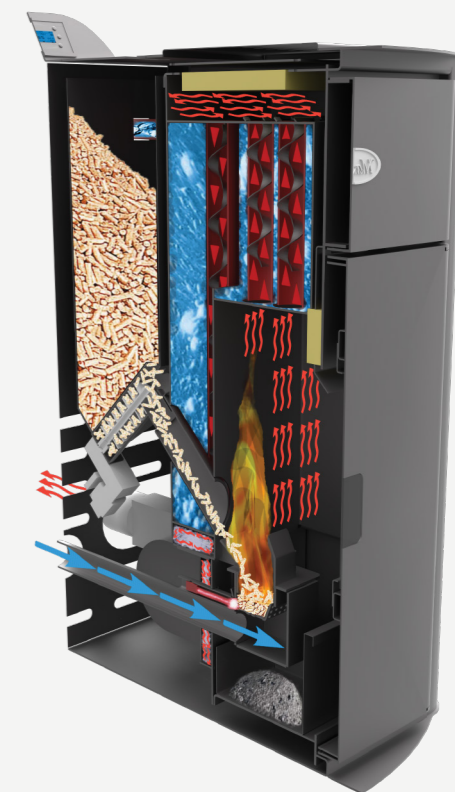

NG 18/24 KW

HYDRO STOVES

NG 18 kw **A⁺**

NG 24 kw **A⁺⁺**

18 kw
24 kw

300 m³
500 m³

1141/605/560 mm
1020/650/560 mm

30 kg
35 kg