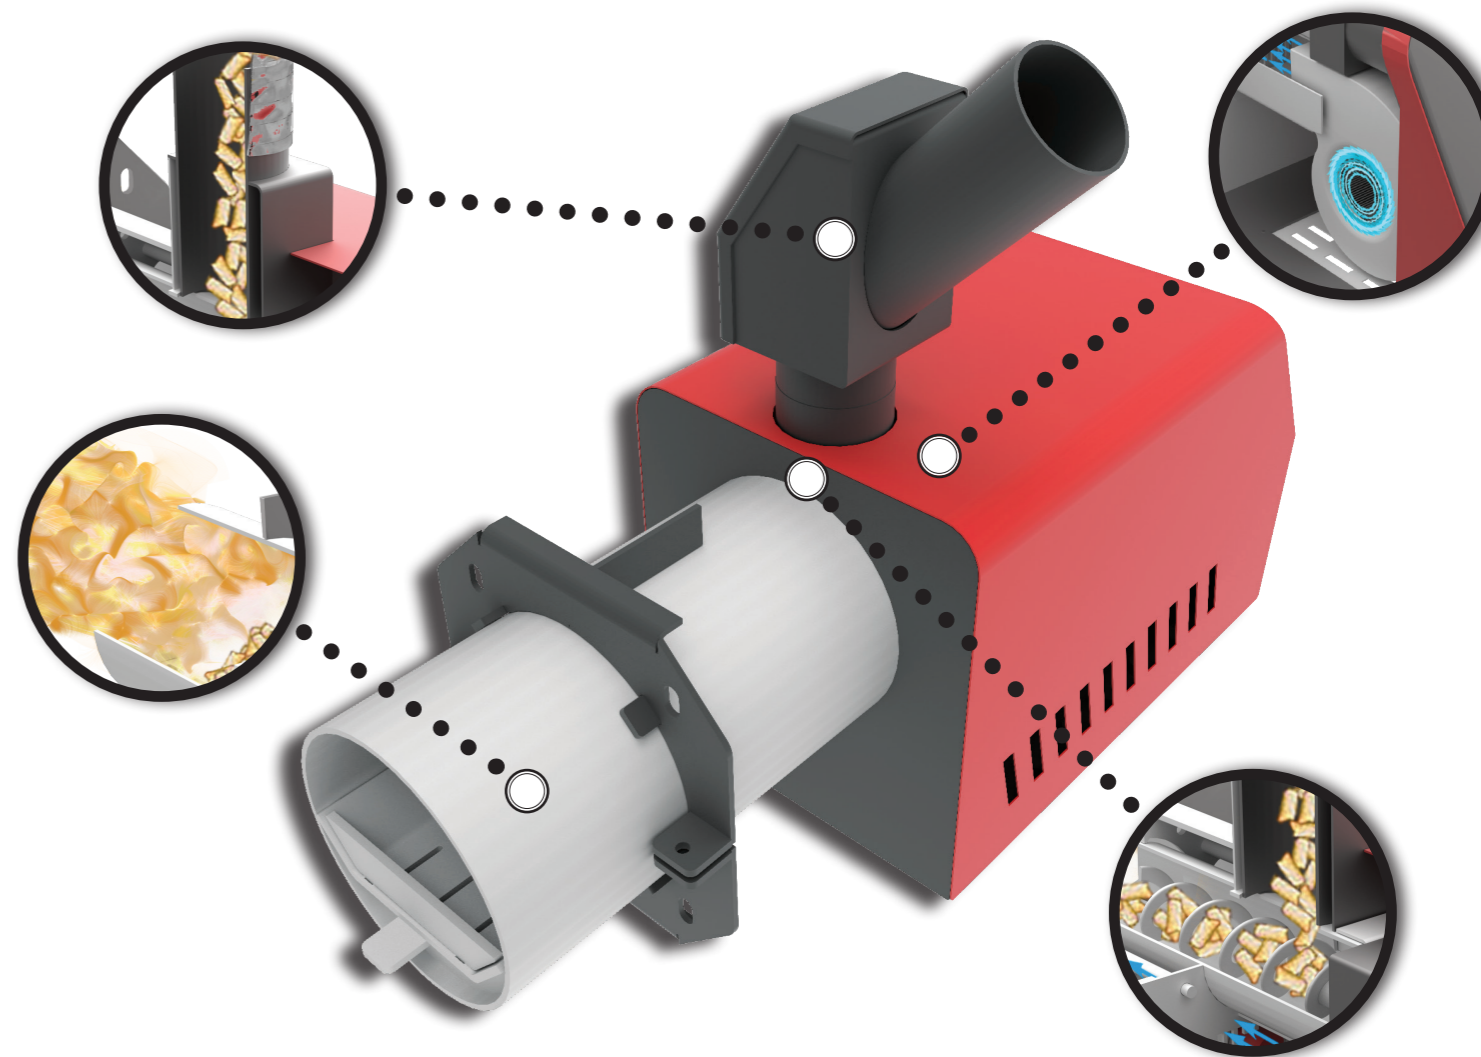

SMB 35 KW

BURNER

((kW)) 08 - 35 kw

330/228/570 mm

Ø6-Ø8

22 kg

1400/63 mm

56±3 dB

230/50 V/Hz

1.6 – 7.0 kg/h

20 Pa

BG 3 години гаранция • Програмиране на работното време • Гориво Пелети • Проста периодична поддръжка • Контрол на температурата в помещението • Всеки продукт е тестван във фабриката • Автоматично управление на горенето • Наличие на защитни устройства за ключови компоненти • Възможност за Възстановяване на фабричните настройки.

ENG 3 year warranty • Work time programming • Fuel pellets • Simple periodic maintenance • Option for Room Temperature Control • Every product is tested in the factory • Automatic combustion management • Presence of safeties for key components • Option for Factory reset of the product.

FR 3 ans de garantie • Programmation du temps de travail • Carburant granulé • Maintenance périodique simple • Régulation de la température ambiante • Chaque produit testé en usine • Gestion automatique de la combustion • Présence de dispositifs de sécurité pour les composants clés • Possibilité de réinitialiser les réglages d'usine.

IT 3 anni di garanzia • Cronometro • Combustibile: Pellet • Manutenzione periodica facilitata • Controllo della temperatura ambientale • Ogni prodotto testato in fabbrica • Gestione automatica della combustione • Presenza di dispositivi di sicurezza per componenti chiave • Programma di ripristino impostazioni di fabbrica.

DE 3 Jahre Garantie • Programmierung der Arbeitszeit • Brennstoff Pellets • Einfache regelmäßige Wartung • Raumtemperaturregelung • Jedes Produkt wird in der Fabrik getestet • Automatisches Verbrennungsmanagement • Vorhandensein von Sicherheiten für Schlüsselkomponenten • Werksrücksetzprogramm.

RU 3 года гарантии • Программирование рабочего времени • Топливо пеллеты • Простое периодическое обслуживание • Контроль температуры в помещении • Каждый продукт тестируется на заводе • Автоматическое управление горением • Наличие защитных устройств для ключевых компонентов • Возможность сброса заводских настроек.

CZ 3 roky záruky • Programování pracovní doby • Palivové pelety • Jednoduchá periodická údržba • Kontrola prostorové teploty • Každý výrobek testovaný ve výrobním závodě • Automatické řízení spalování • Přítomnost bezpečnostních prvků pro klíčové součásti • Program resetování z výroby.