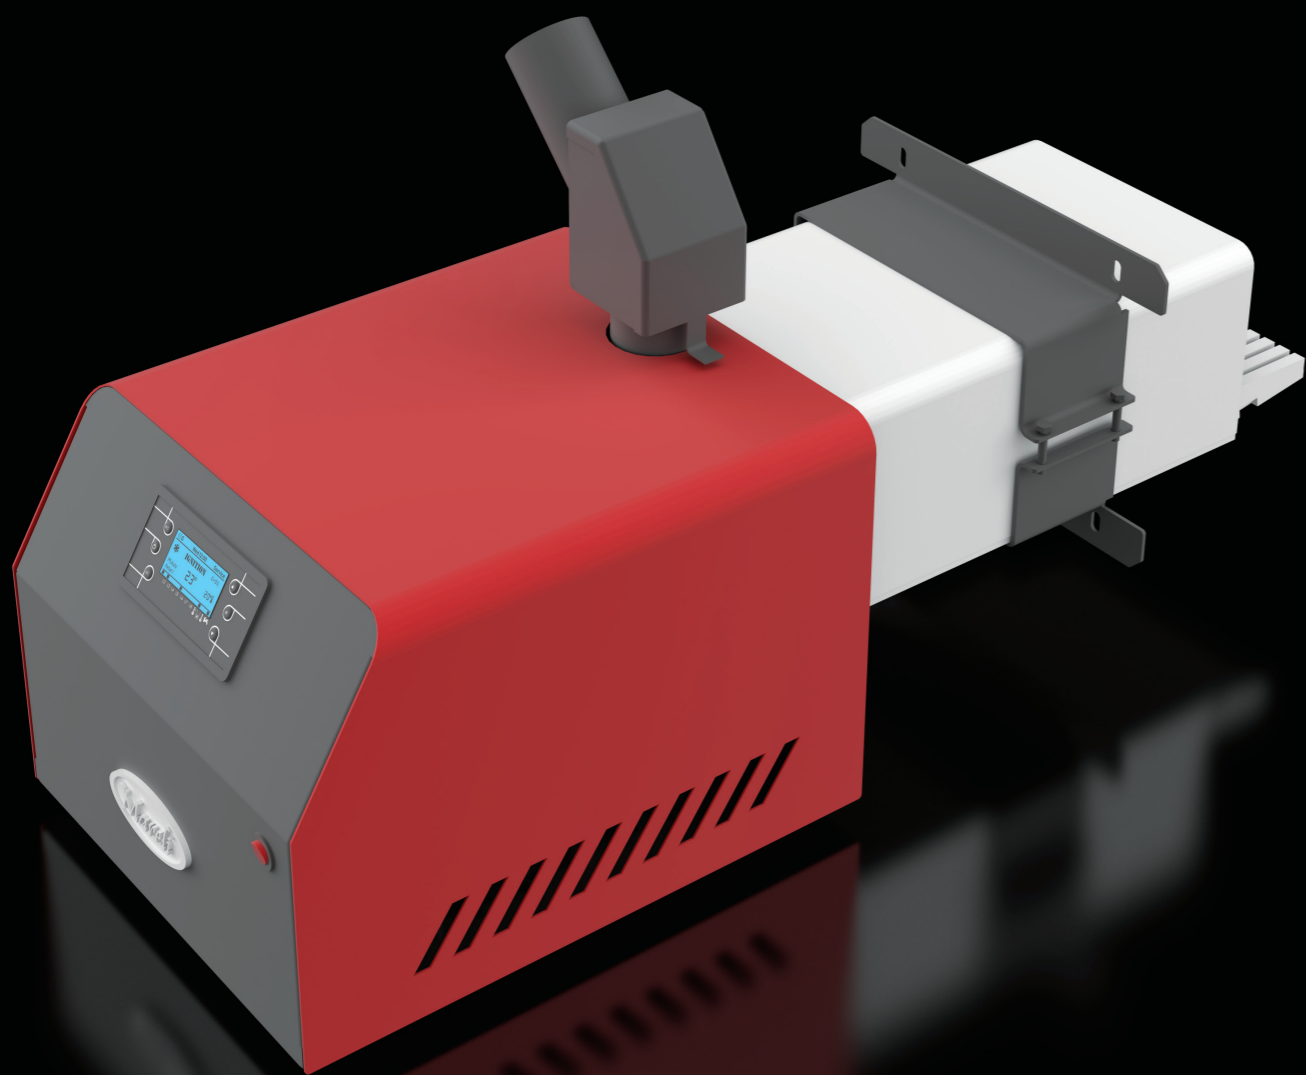

1. **BG** 3 години гаранция • Програмиране на работното време • Гориво Пелети • Проста периодична поддръжка • Почистване с компресор • Контрол на температурата в помещението • Всеки продукт е тестван във фабриката • Автоматично управление на горенето • Наличие на защитни устройства за ключови компоненти • Възможност за Възстановяване на фабричните настройки.
2. **ENG** 3 year warranty • Work time programming • Fuel pellets • Simple periodic maintenance • Cleaning with compressor • Option for Room Temperature Control • Every product is tested in the factory • Automatic combustion management • Presence of safeties for key components • Option for Factory reset of the product.
3. **FR** 3 ans de garantie • Programmation du temps de travail • Carburant granulés • Maintenance périodique simple • Nettoyage avec compresseur • Régulation de la température ambiante • Chaque produit testé en usine • Gestion automatique de la combustion • Présence de dispositifs de sécurité pour les composants clés • Possibilité de réinitialiser les réglages d'usine .
4. **IT** 3 anni di garanzia • Cronometro • Combustibile: Pellet • Manutenzione periodica facilitata • Pulizia con compressore • Controllo della temperatura ambientale • Ogni prodotto testato in fabbrica • Gestione automatica della combustione • Presenza di dispositivi di sicurezza per componenti chiave • Programma di ripristino impostazioni di fabbrica.
5. **DE** 3 Jahre Garantie • Programmierung der Arbeitszeit • Brennstoff Pellets • Einfache regelmäßige Wartung • Reinigung mit Kompressor • Raumtemperaturregelung • Jedes Produkt wird in der Fabrik getestet • Automatisches Verbrennungsmanagement • Vorhandensein von Sicherheiten für Schlüsselkomponenten • Werksrücksetzprogramm.
6. **RU** 3 года гарантии • Программирование рабочего времени • Топливо пеллеты • Простое периодическое обслуживание • Очистка с помощью компрессора • Контроль температуры в помещении • Каждый продукт тестируется на заводе • Автоматическое управление горение • Наличие защитных устройств для ключевых компонентов • Возможность сброса заводских настроек.
7. **CZ** 3 roky záruky • Programování pracovní doby • Palivové pelety • Jednoduchá periodická údržba • Čištění s kompresorem • Kontrola prostorové teploty • Každý výrobek testovaný ve výrobním závodě • Automatické řízení spalování • Přítomnost bezpečnostních prvků pro klíčové součásti • Program resetování z výroby.