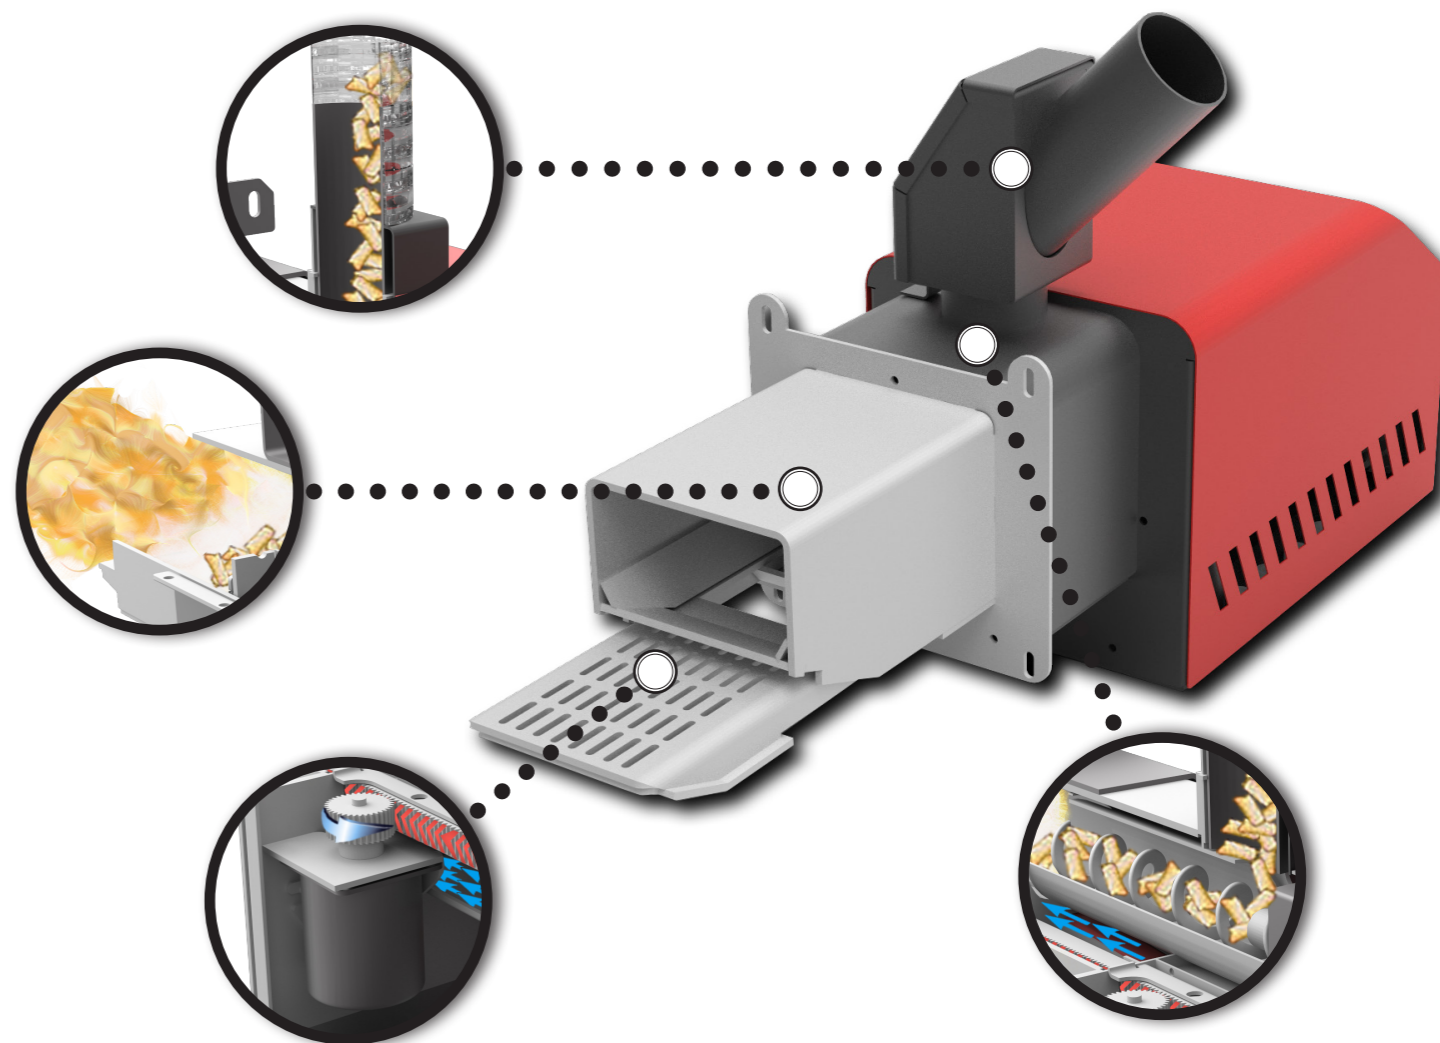

SMB 50 KW

BURNER

((kW)) 10 - 50 kw

315/230/650 mm

Ø6-Ø8

24 kg

1400/63 mm

56±3 dB

230/50 V/Hz

1.2 - 10.0 kg/h

20 Pa

BG 3 години гаранция • Програмиране на работното време • Гориво Пелети • Проста периодична поддръжка • Контрол на температурата в помещението • Всеки продукт е тестван във фабриката • Автоматично управление на горенето • Наличие на защитни устройства за ключови компоненти • Възможност за Възстановяване на фабричните настройки.

ENG 3 year warranty • Work time programming • Fuel pellets • Simple periodic maintenance • Option for Room Temperature Control • Every product is tested in the factory • Automatic combustion management • Presence of safeties for key components • Option for Factory reset of the product.

FR 3 ans de garantie • Programmation du temps de travail • Carburant granulés • Maintenance périodique simple • Régulation de la température ambiante • Chaque produit testé en usine • Gestion automatique de la combustion • Présence de dispositifs de sécurité pour les composants clés • Possibilité de réinitialiser les réglages d'usine.

IT 3 anni di garanzia • Cronometro • Combustibile: Pellet • Manutenzione periodica facilitata • Controllo della temperatura ambientale • Ogni prodotto testato in fabbrica • Gestione automatica della combustione • Presenza di dispositivi di sicurezza per componenti chiave • Programma di ripristino impostazioni di fabbrica.

DE 3 Jahre Garantie • Programmierung der Arbeitszeit • Brennstoff Pellets • Einfache regelmäßige Wartung • Raumtemperaturregelung • Jedes Produkt wird in der Fabrik getestet • Automatisches Verbrennungsmanagement • Vorhandensein von Sicherheiten für Schlüsselkomponenten • Werksrücksetzprogramm.

RU 3 года гарантии • Программирование рабочего времени • Топливо пеллеты • Простое периодическое обслуживание • Контроль температуры в помещении • Каждый продукт тестируется на заводе • Автоматическое управление горение • Наличие защитных устройств для ключевых компонентов • Возможность сброса заводских настроек.

CZ 3 roky záruky • Programování pracovní doby • Palivové pelety • Jednoduchá periodická údržba • Kontrola prostorové teploty • Každý výrobek testovaný ve výrobním závodě • Automatické řízení spalování • Přítomnost bezpečnostních prvků pro klíčové součásti • Program resetování z výroby.