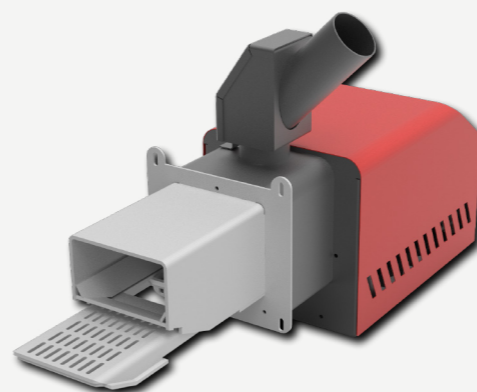

COMPATIBLE BURNERS