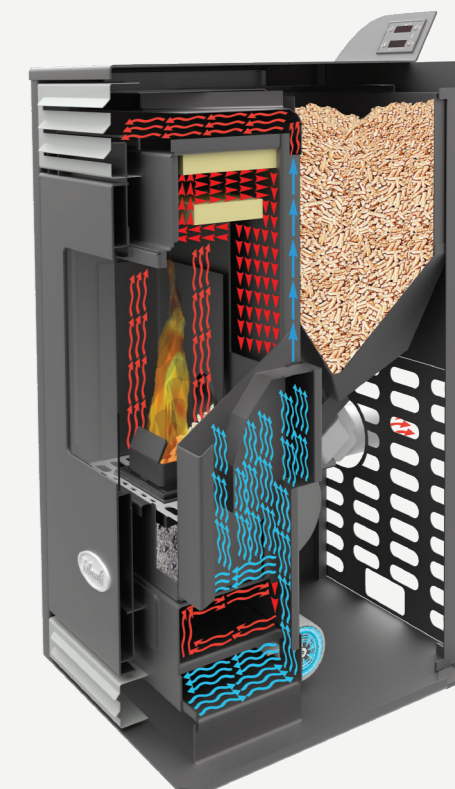

PB 40/52 KW

BURNER

((kW)) 06 - 40 kw
10 - 52 kw 275/233/567 mm
290/255/600 mm

Ø6-Ø8

 18 kw
24 kw

1500/63 mm

56±3 dB

230/50 V/Hz