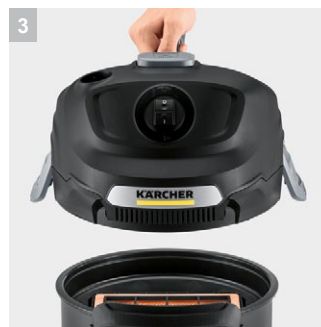

AD 4

Лесно изхвърляне на пепелта, без контакт с мръсотията: Надеждната смукачка за пепел и под AD 4 Premium със 17 л метален контейнер и автоматично почистване на филтъра.

1 Самопочистващ се Керхер филтър

- Автоматично почистване на филтъра с натискане на бутон.
- За продължителна и постоянна смукателна мощност.

2 Единна филтърна система

- Състояща се от плосък, метален и филтър за груб отпадък.
- Бързо и лесно изхвърляне на контейнера, благодарение на интегрираната филтърна система без контакт с мръсотията.

3 Негорим материал, метален контейнер и шлаух

- За висока сигурност при изсмукване на пепел - дори и при неправилно използване.

4 Специална принадлежност за използване и за мокро смукане

- Уредът е подходящ и за твърди подове.
- Множество възможности за приложение

AD 4

- Самопочистващ се филтър Керхер за продължителна смукателна ефективност
- Със специални аксесоари за употреба като прахосмукачка

Технически данни

Артикулен н-р	1.629-731.0
	4054278242064
Размер / Материал на контейнера	l 17 / Метал
Мощност	600
	Air Watt 150
Стандартни аксесоари	35
Тегло без аксесоари	5,3
Размери (Д x Ш x В)	365 x 330 x 565