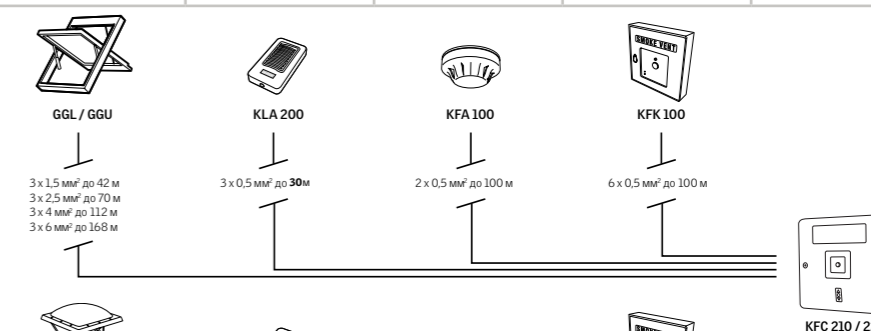

Схема на окабеляване – за скатен покрив