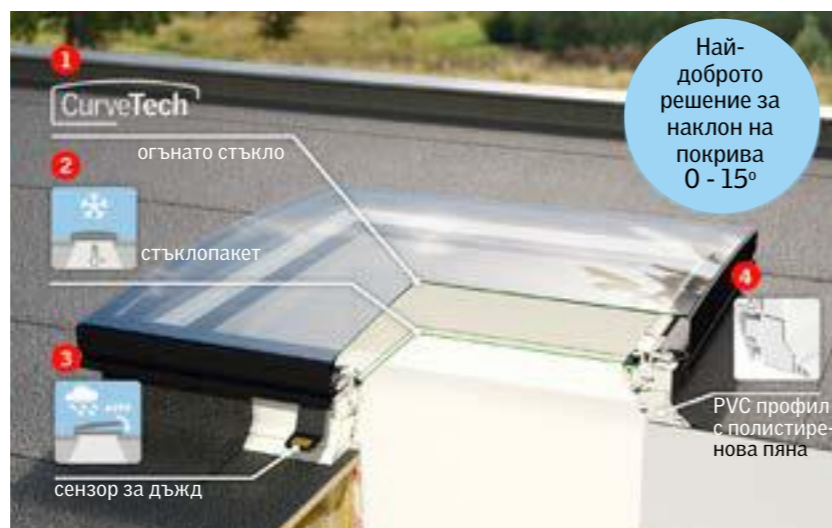

Най-доброто решение за наклон на покрива 0 - 15°

Това е нашето най-ново и елегантно решение. Горният елемент е огънато по специална технология стъкло, което не се драска. То е с дебелина до 6 мм и стига до самия ръб на конструкцията. Иновативният дизайн осигурява оптимална функционалност и ясна видимост към небето.

Цени

Прозорец + огънато стъкло	CVP 0573 Електрически	CFP 0073 Неотваряем
060060 60 x 60 см	2.370,00 1.975,00	1.340,00 1.116,67
060090 60 x 90 см	2.505,00 2.087,50	1.475,00 1.229,17
080080 80 x 80 см	2.625,00 2.187,50	1.595,00 1.329,17
090090 90 x 90 см	2.805,00 2.337,50	1.775,00 1.479,17
090120 90 x 120 см	3.040,00 2.533,33	2.010,00 1.675,00
100100 100 x 100 см	2.995,00 2.495,83	1.965,00 1.637,50
100150 100 x 150 см	3.500,00 2.916,67	2.470,00 2.058,34
120120 120 x 120 см	3.455,00 2.879,16	2.425,00 2.020,83

☐ 30 дни срок на доставка

■ Цена в лв. с ДДС ■ Цена в лв. без ДДС

С плоско стъкло

Стаята може да се проветрява с едно натискане на бутона. Сензорът за дъжд автоматично ще затвори прозореца, ако завали.

Подходящ за стаи, в които имате други възможности за проветрение, а Ви е необходима повече дневна светлина.

Добавете **VELUX ACTIVE** вътрешен контрол на климата (виж стр. 29)