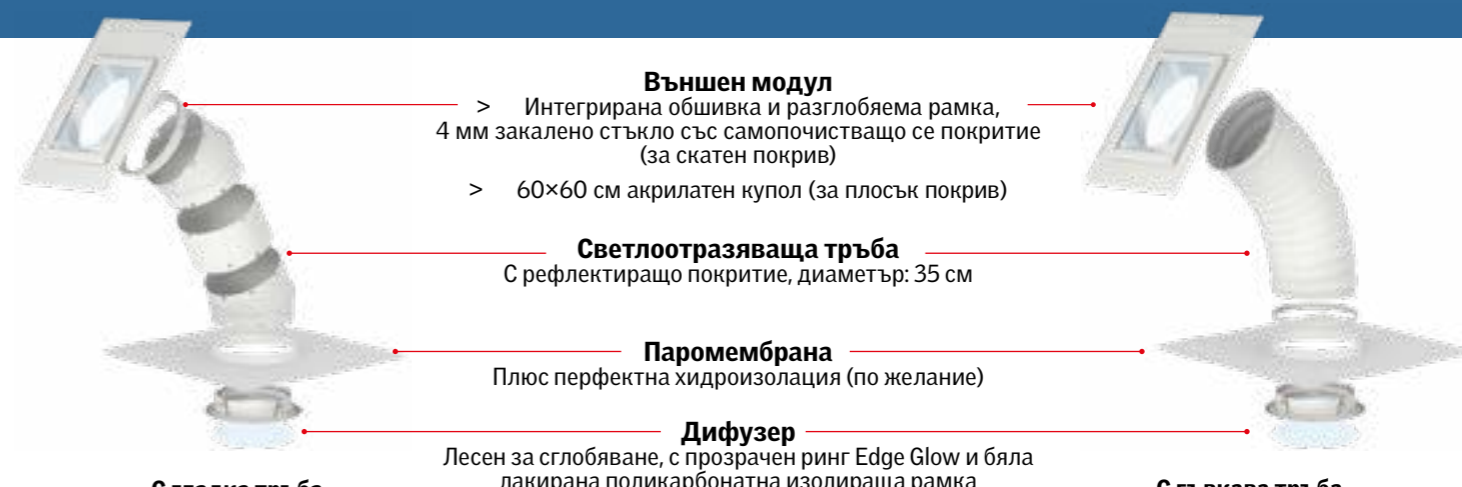

2
Светлоотразяваща тръба

Вътрешното покритие на тръбата е огледално, за до 98% вътрешно отражение. Варианти за разстояние от тавана на стаята до горния ръб на гредите между 0,4 и 6,0 м.

3
EdgeGlow: Дифузер с прозрачен ринг

EdgeGlow разпръсква по-добре светлината в стаята, сякаш свети, като Ви позволява да се насладите на промяната се дневна светлина както никога досега.

Има нещо ново под слънцето.

Външен модул

- > Интегрирана обшивка и разглобяема рамка, 4 мм закалено стъкло със самопочистващо се покритие (за скатен покрив)
- > 60x60 см акрилатен купол (за плосък покрив)