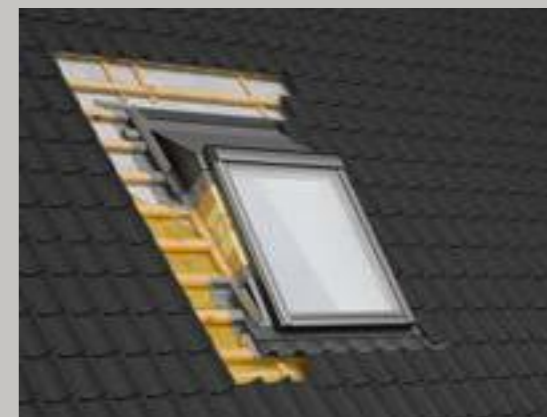

Защита от топлина и контрол на светлината
Специална брошура Щори и сенници

VELUX ACTIVE вътрешен контрол на климата стр. 24

Създайте пространство!

Допълнително пространство

Цялостно изолационно решение, включващо всички елементи за монтаж. Лесен начин за разширяване на подпокривното пространство.