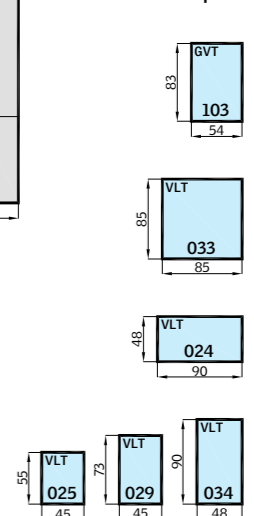

Изходи за необитаем покрив

Покривна тераса

Ново Поколение – размер на осветената площ на прозореца

За правилно осветление, VELUX препоръчва светлата площ на прозорците да бъде между 10 и 20% от площта на пода. Вижте таблицата със светлата площ на всеки от основните размери прозорци.

Размер на прозореца	ширина x височина в см	CK02	CK04	FK04	FK06	FK08	MK04	MK06	MK08	MK10	PK06	PK08	SK01	SK06	SK08	UK04	UK08	UK10
Остъклена площ на прозореца в м²		0,22	0,29	0,38	0,47	0,58	0,47	0,59	0,72	0,85	0,75	0,92	0,48	0,95	1,16	0,91	1,40	1,63
Площ на стаята в м²		2,27	2,91	3,77	4,73	5,79	4,71	5,93	7,25	8,45	7,51	9,19	4,80	9,50	11,60	9,10	14,00	16,30