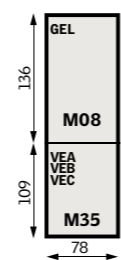

Технически показатели

Ug	Топлопреминаване стъклопакет	0.5 W/m ² K
Uw	Топлопреминаване прозорец	1.1 W/m ² K
Rw	Звукоизолация прозорец	35 dB

Размери на елементите
- Горни: 78 x 136 см
- Долни: 78 x 109 см