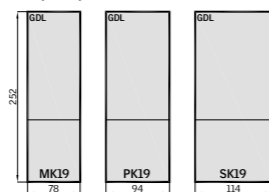

Стандарт

Модели: GLU 0051, GLU 0051 B

Стандарт Плюс

Модели: GLU 0061, GLU 0061 B

РЪКОВОДСТВО

2 Изберете правилния размер

Размери на VELUX покривни прозорци

Покривни прозорци за скатен покрив

Прозорец-балкон

Покривна тераса

Изберете дължината на прозореца

Дължината на прозореца зависи от наклона на покрива.

VELUX препоръчва:

- 06 размер (дължина 118 см) наклон 43°-90°
- 08 размер (дължина 140 см) наклон 34°-65°