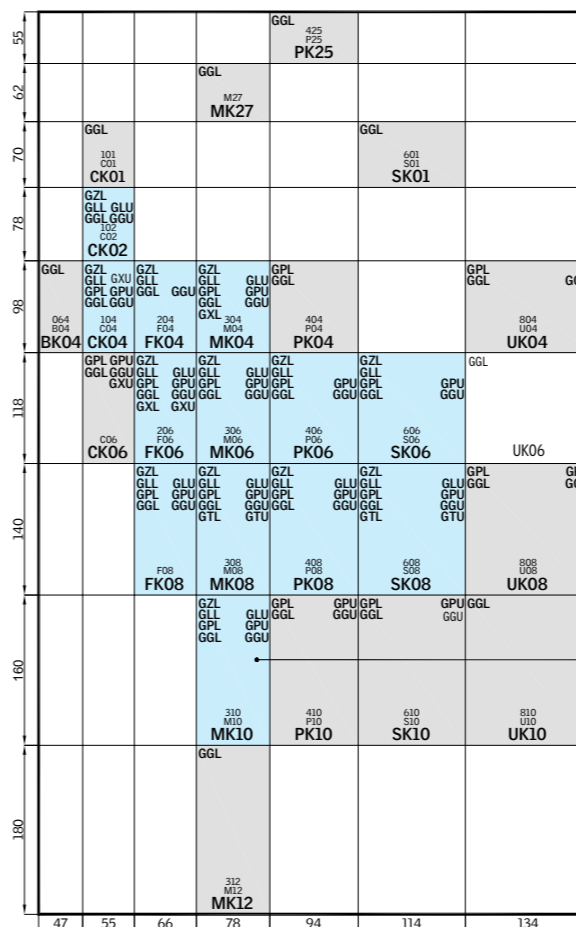

Соларна система за контрол
(за един прозорец)

KSX 100/100K

Подходяща за прозорци с централна ос на отваряне и горна дръжка.

Включва:

- мотор
- соларно захранване (чрез соларен панел)
- дистанционно тип „ключ за стена“ KLI 311 - базово дистанционно управление, без възможност за програмиране, за контрол само на електрически прозорци
- сензор за дъжд (вграден в рамката на соларния панел)

VELUX App Control
Управление чрез смартфон

KIG 300 EU

Включва:

- Wi-Fi гейтуей

Предимства:

- контрол чрез смартфон
- настройване и групов контрол
- гласов контрол
- таймер за вентилация

VELUX ACTIVE
Сензорно-базирано управление на вътрешния климат

KIX 300 EU

Включва:

- Wi-Fi гейтуей
- ключ за стена
- сензор за вътрешен климат

Предимства:

- контрол чрез смартфон
- настройване и групов контрол
- гласов контрол
- таймер за вентилация
- измерване на температура, влажност и CO2 чрез интелигентен сензор

Електрически средства за управление	Електрическа система	Соларна система	KUX 110	KMG 100(K)	KLI 31-	KIG 300 EU	KIX 300 EU
Цени	595,00 495,83	595,00 495,83	285,00 237,5	310,00 258,33	60,00 50,00	235,00 195,83	490,00 408,33

□ Налични на склад   ■ Цена в лв. с ДДС   ■ Цена в лв. без ДДС

Размери на покривни прозорци VELUX

Покривни прозорци за скатен покрив