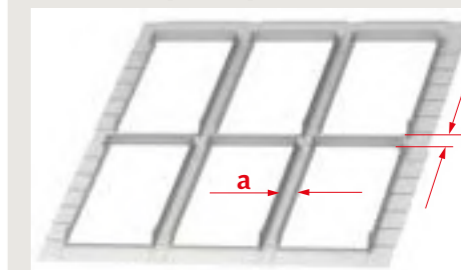

Комбинирани решения

a = 12 см. Стандартно разстояние, което трябва да се предвиди между прозорци, разположени един до друг. Междинната греда трябва да бъде широка максимум 8 см. Допълнително, при специални случаи може да се поръча и в ширина $a = 10; 14; 16$ см.

b = 10 см. Стандартно разстояние, което трябва да се предвиди между прозорци, разположени един над друг. Междинната греда трябва да бъде широка максимум 6 см. Допълнително, при специални случаи може да се поръча и в ширина $b = 25$ см.