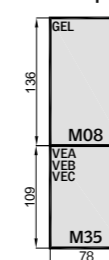

Покривна тераса

Ново Поколение – размер на осветената площ на прозореца

За правилно осветление, VELUX препоръчва светлата площ на прозорците да бъде между 10 и 20% от площта на пода. Вижте таблицата със светлата площ на всеки от основните размери прозорци.

Размер на прозореца	ширина x височина в см	CK02	CK04	FK04	FK06	FK08	MK04	MK06	MK08	MK10	PK06	PK08	SK01	SK06	SK08	UK04	UK08	UK10
Остъклена площ на прозореца в м²		0,22	0,29	0,38	0,47	0,58	0,47	0,59	0,72	0,85	0,75	0,92	0,48	0,95	1,16	0,91	1,40	1,63
Площ на стаята в м²		2,27	2,91	3,77	4,73	5,79	4,71	5,93	7,25	8,45	7,51	9,19	4,80	9,50	11,60	9,10	14,00	16,30