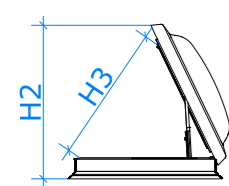

Отваряем ръчно на 60°, предназначен за излизане на покрива от обитаеми, отопляеми помещения под плоския покрив.

СХР	В x L	H1	H2	H3	A
090120	90 x 120	35,6	135,9	118,7	76,3
100100	100 x 100	35,6	117,7	98,7	86,3
120120	120 x 120	50,6	135,9	118,7	106,3