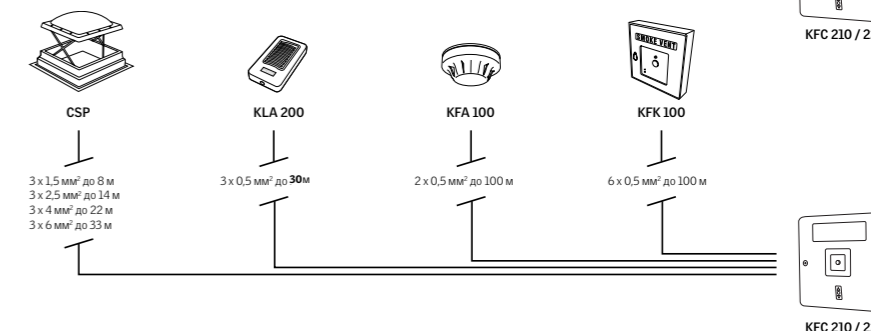

Схема на окабеляване – за плосък покрив