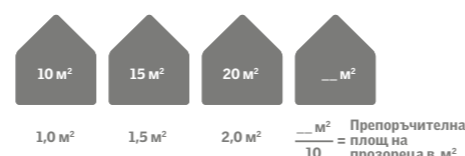

РЪКОВОДСТВО

1 Изберете модел прозорец

Двоен стъклопакет или Троен стъклопакет Дърво или Полиуретаново покритие

2 Изберете подходящия размер и брой покривни прозорци

За оптимално осветяване, VELUX препоръчва остъклената площ да бъде поне 10% от площта на помещението.