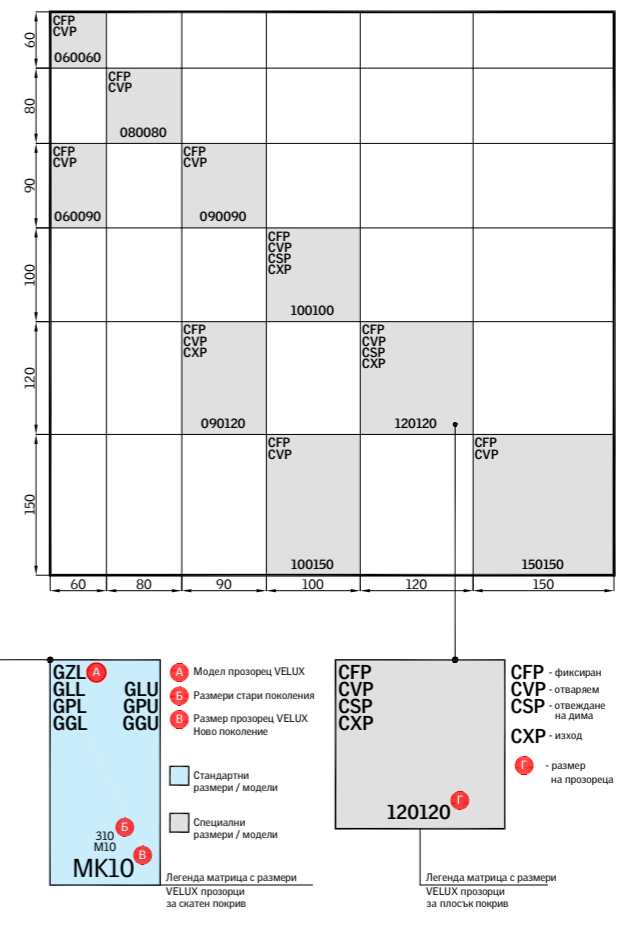

□ Налични на склад ■ Цена в лв. с ДДС ■ Цена в лв. без ДДС

Размери на покривни прозорци VELUX

Покривни прозорци за скатен покрив

Покривни прозорци за плосък покрив

Легенда матрица с размери VELUX прозорци за скатен покрив