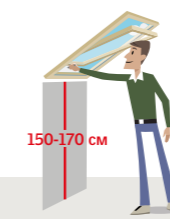

Горно управление

Оптимална височина на монтаж

Долният ръб на прозореца е на около 90-100 см от пода, а горният – на 180-220 см.

Поставяне на мебели

Лесно управление на горната дръжка, дори ако има мебели под прозореца.

Връзка с околния свят

Добра гледка навън – както в изправено, така и в седнало положение.

Долно управление

Оптимална височина на монтаж

Долният ръб на прозореца е на около 150-170 см от пода. Централната ос е над главата, за да се избегне нараняване.