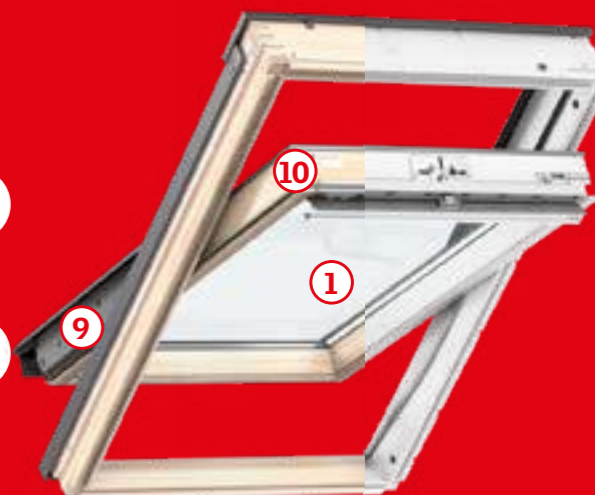

15%

Способността на децата да учат се увеличава с до 15%*, ако се намират в среда с добър вътрешен климат.

***The Effects of Moderately Raised Classroom Temperatures and Classroom Ventilation Rate on the Performance of Schoolwork by Children", Wargoeki P., Wyon D., HVAC&R Research, Vol.13, No.2, март 2007, стр. 193-220.

Стандарт Плюс

Серия Стандарт Плюс добавя още предимства към основните функции на серия Стандарт. Тя е за хора, които искат да инвестират в по-добра енергийна ефективност и комфорт: вече с изключително достъпен **троен стъклопакет!**¹ Серия Стандарт Плюс се състои от четири модела покривни прозорци, което я превръща в най-широката серия, предлагаща троен стъклопакет.

Виж Стандарт,
стр. 17

2-10

- **По-добра енергийна ефективност** благодарение на тройния стъклопакет и системата Thermo Technology™
- **По-добра звукоизолация** благодарение на комбинацията от троен стъклопакет и допълнителното уплътнение между крилото и касата

1+9

1+10

1