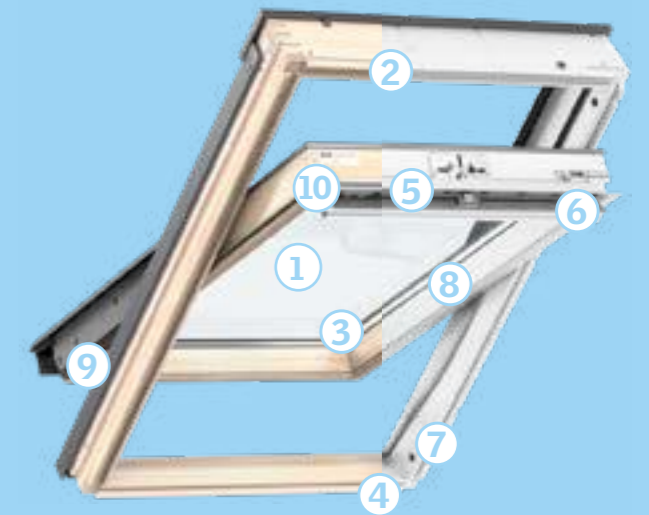

Стандарт

Серия Стандарт включва всички основни функции на покривните прозорци, на достъпна цена, без компромис с качеството и разнообразието - горно или долно управление, естествено дърво или бял полиуретан. Стремим се постоянно да подобряваме характеристиките на продуктите и затова всички наши покривни прозорци са със система Thermo Technology™ и допълнително уплътнение против течение.

- 1 Сигурност при лошо време със закаленото външно стъкло
- 2 Стабилна конструкция, плътно затваряне
- 3 Отговаря на съвременните изисквания за топлоизолация
- 4 Два варианта на вътрешно покритие – естествена дървесина и бял полиуретан
- 5 Два варианта на управление – горно и долно
- 6 Вградена вентилация + филтър срещу прах и насекоми
- 7 Завъртане и стабилизиране на крилото на 180° за лесно почистване
- 8 Лесно и бързо поставяне на щори и сенници
- 9 Система Thermo Technology™
- 10 Допълнително уплътнение против течение

x2

Покривните прозорци дават двойно повече дневна светлина от вертикалните.*

Липсата на дневна светлина може да доведе до нарушения на съня, стрес, затлъстяване, умора, депресия.

9 Допълнителна изолация, която запазва топлината и увеличава енергийната ефективност.

10 Уплътнение против течение за по-добра въздухоплътност и комфорт