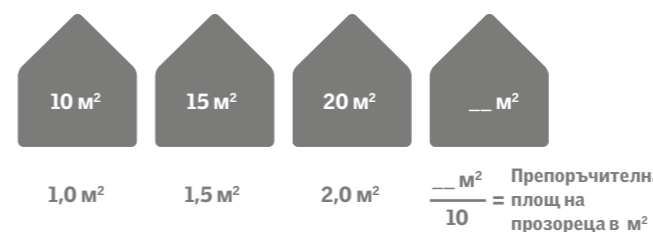

Оптималният размер и брой прозорци се определя най-вече от предназначението на помещението – спалня, дневна, офис и т.н. Препоръчително е стаи като дневна, детска, кабинет и т.н., да бъдат по-добре осветени. Прозорците могат да бъдат комбинирани в групи или разположени на двата срещуположни ската на покрива.