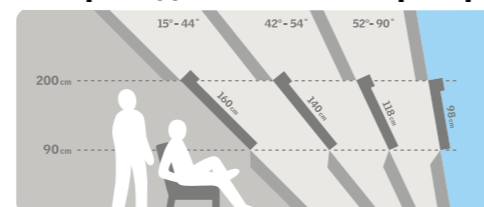

Прозорец-балкон

Покривна тераса

Изберете дължината на прозореца

Дължината на прозореца зависи от наклона на покрива.

VELUX препоръчва:

- 06 размер (дължина 118 см) наклон 43°-90°
- 08 размер (дължина 140 см) наклон 34°-65°