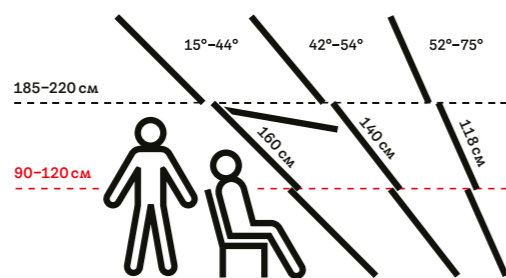

## Прозорци с централна ос – за наклон 15–90°

- Подходящи за по-висок монтаж: 130–150 см
- Отваряне с долна дръжка
- Мебелите под прозореца може да затруднят използването му
- Избери външни щори и сенници с дистанционно управление. За ръчни вътрешни щори може да се нуждаеш от пръчка за управление.

## Прозорци с двойна ос – за наклон 15–55°

- Препоръчителен монтаж: 90–120 см
- Безпрепятствена панорамна гледка
- Отваряне с долна дръжка
- Крилото се отваря навън на горна ос, затова е важно да можеш лесно да достигнеш долната дръжка за затваряне
- Отваря се и с горна дръжка на централна ос, за почистване