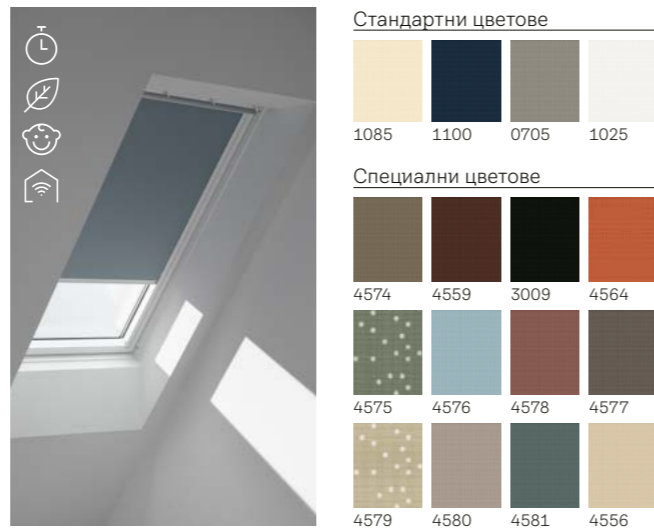

Затъмнителна ролетна щора DKL/DML/DSL

За тъмнина по всяко време. Идеална за спални, за добър нощен сън или дневна дрямка.

- Светлоустойчива материя за перфектно затъмняване
- Лесно се спуска отгоре надолу до всяка позиция
- Колекции Color By You, Детска и Природа – виж страница 52
- DKL (стандартен цвят) + външен сенник MHL = спестяваш 10% от цената в комплект DOP