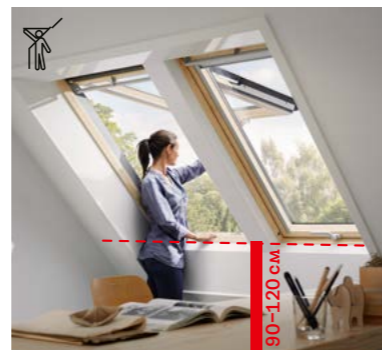

## Вертикален или покривен прозорец?

Покривният прозорец винаги е обърнат директно към източника на светлина. Вертикалните прозорци позволяват приток на по-малко светлина в помещението, поради разположението им на фасадата. Покривните прозорци осигуряват три пъти повече светлина за същата светла площ.

## Прозорци с централна ос – за наклон 15–90°

- Подходящи за по-висок монтаж: 130–150 см
- Отваряне с долна дръжка
- Мебелите под прозореца може да затруднят използването му
- Избери външни щори и сенници с дистанционно управление. За ръчни вътрешни щори може да се нуждаеш от пръчка за управление.

## Прозорци с двойна ос – за наклон 15–55°

- Препоръчителен монтаж: 90–120 см
- Безпрепятствена панорамна гледка
- Отваряне с долна дръжка
- Крилото се отваря навън на горна ос, затова е важно да можеш лесно да достигнеш долната дръжка за затваряне
- Отваря се и с горна дръжка на централна ос, за почистване