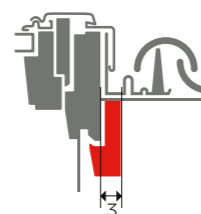

Забележка: Нужно е 3 см разстояние между касата на прозореца и гредите за монтаж на изолационна рамка.

Обшивки за стандартен монтаж

Предлагаме широк диапазон от различни видове обшивки за всички покривни материали. Обшивката осигурява плътност и перфектно съвпадение с покрива.