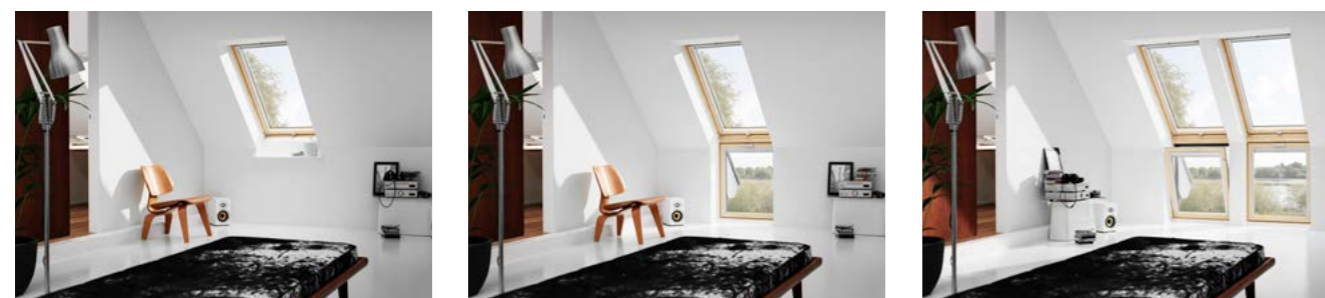

Купи в комплект и спести 175,00 лв.

Код на размера	МК06 + МК31	МК06 + МК35	МК08 + МК31	МК08 + МК35	МК10 + МК31	МК10 + МК35	РК08 + РК35
Размер на касата в см	78x118 + 78x60	78x118 + 78x95	78x140 + 78x60	78x140 + 78x95	78x160 + 78x60	78x160 + 78x95	94x140 + 94x95
КОМПЛЕКТ ГЛЕДКА: ПОКРИВЕН ПРОЗОРЕЦ GLL/GLL В + ВЕРТИКАЛЕН ЕЛЕМЕНТ VFE							
GLL 1061/1061В + VFE 3068	2015,00 1679,17	2180,00 1816,67	2075,00 1729,17	2240,00 1866,67	2220,00 1850,00	2385,00 1987,50	2590,00 2158,33
ОБШИВКИ И ИЗОЛАЦИЯ – важат за стандартен монтаж на комплект 1 прозорец + 1 вертикален елемент							
EFW/EFS 0012 обшивка	335,00 279,17	335,00 279,17	360,00 300,00	360,00 300,00	420,00 350,00	420,00 350,00	420,00 350,00
BDX 2000* изолация	95,00 79,17	95,00 79,17	100,00 83,33	100,00 83,33	103,00 85,83	103,00 85,83	103,00 85,83

* Изолационен комплект BDX 2000 включва BDX изолационна рамка и BFХ пародиащщо фолио с отводнителен улей – виж стр. 39. За информация и цени на различни комбинации, моля, свържи се с наш дистрибутор или с отдела ни за обслужване на клиенти.

Комбинации от няколко покривни прозореца

Когато има място за един прозорец, често има място за още един. Тези комбинации включват два покривни прозореца, монтирани един до друг, които дават на стаята усещане за повече простор, двойно повече дневна светлина и поглед нашироко към външния свят.

Повече дневна светлина
Комбинирането на покривни прозорци ти дава още повече достъп до естествена светлина и свеж въздух в мансардата.

Широк изглед навън
Безкрайни възможности да подобириш стаята с помощта на най-добрата гледка навън.

Естетика
Отвори пространството и повиши комфорта на живот в таванското помещение.

Топлинен баланс
Подходящото комбиниране на прозорци осигурява отличен енергиен баланс.

Виж всички комплекти и кодове за поръчка в нашата брошура за комплекти с отстъпка.

Купи в комплект и спести 175,00 лв.

Код на размера	2x СК04	2x FK06	2x FK08	2x МК04	2x МК06	2x МК08	2x МК10	2x РК08
Размер на касата в см	2x 55x78	2x 66x118	2x 66x140	2x 78x98	2x 78x118	2x 78x140	2x 78x160	2x 94x140
КОМПЛЕКТ ДУЕТ: 2 ПОКРИВНИ ПРОЗОРЕЦА GLL/GLL В ИЛИ GLU/GLU В + КОМБИНИРАНА ОБШИВКА								
GLL 1061/1061В + ЕKW/EKS 2021М	1675,00 1395,83	1935,00 1612,50	2125,00 1770,83	1905,00 1587,50	2065,00 1720,83	2215,00 1845,83	2575,00 2145,83	2595,00 2162,50
GLL 1061/1061В + ЕКТ 0001 Е/Ф/Г/Н + 0003	1525,00 1270,83	1775,00 1479,17	1955,00 1629,17	1745,00 1454,17	1895,00 1579,17	2035,00 1695,83	2375,00 1979,17	2395,00 1995,83
GLU 0061/0061В + ЕKW/EKS 2021М	2015,00 1679,17	2335,00 1945,83	2555,00 2129,17	2295,00 1912,50	2485,00 2070,83	2665,00 2220,83	3085,00 2570,83	3115,00 2595,83
GLU 0061/0061В + ЕКТ 0001 Е/Ф/Г/Н + 0003	1865,00 1554,17	2175,00 1812,50	2385,00 1987,50	2135,00 1779,17	2315,00 1929,17	2485,00 2070,83	2885,00 2404,17	2915,00 2429,17