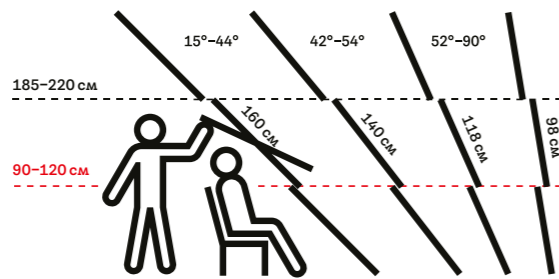

## Прозорци с централна ос – за наклон 15–90°

- Подходящи за нисък монтаж: 90–120 см
- Идеална гледка както в изправено, така и в седнало положение
- Отваряне с горна дръжка
- Мебелите могат да бъдат поставени под покривния прозорец
- Лесно се използват външни и вътрешни щори