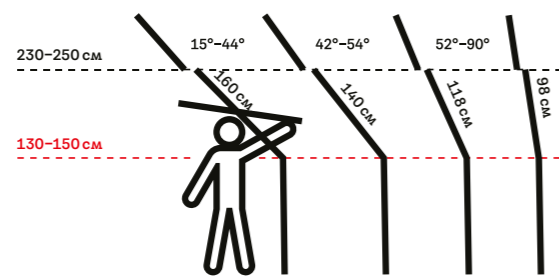

Моделни прозорци: Стандарт GZL B, GLU B; Стандарт Плюс GLL B, GLU B

Прозорци с двойна ос – за наклон 15–55°

- Препоръчителен монтаж: 90–120 см
- Безпрепятствена панорамна гледка
- Отваряне с долна дръжка
- Крилото се отваря навън на горна ос, затова е важно да можеш лесно да достигнеш долната дръжка за затваряне
- Отваря се и с горна дръжка на централна ос, за почистване