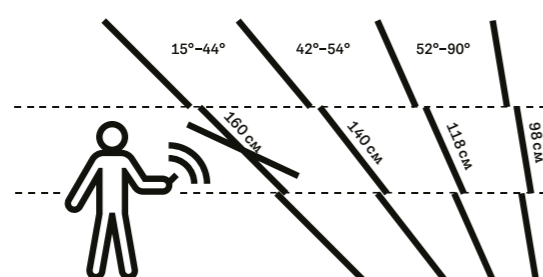

Моделни прозорци: Стандарт GZL, GLU + мотор; Стандарт Плюс електрически GLL, GLU; Премиум електрически GGL, GGU, GPU

Избери подходящия размер прозорци за най-добрата гледка

Защо е толкова важно?

Гледката от приземния етаж не прилича на тази от върха на сградата. Наслади се на пейзажа през покривните прозорци – виж природата, града, градината! Във всеки от тези случаи ще се почувстваш сякаш околният свят е част от твоята стая. Освен това покривните прозорци могат да внесат спокойствие и дори романтика в ежедневието ти, заради гледката, която предлагат към звездите.

Можеш да увеличиш гледката с помощта на различни комбинации от прозорци. За най-добър ефект препоръчваме модерните ни решения – покривен прозорец, свързан с вертикален елемент в надзид (височината му трябва да се съобрази с височината на стената) или покривен прозорец с фиксиран елемент отдолу (когато няма надзид). Направи интериора по-просторен, модерен и по-добре осветен!