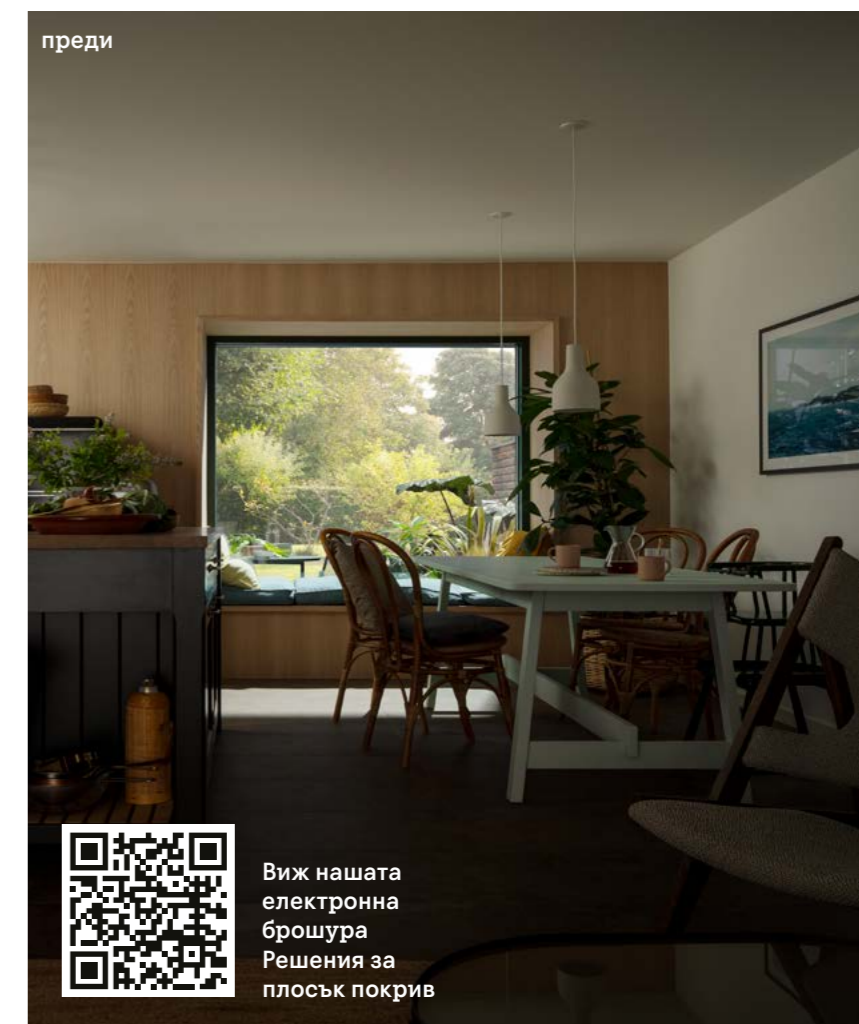

Виж нашата електронна брошура Решения за плосък покрив