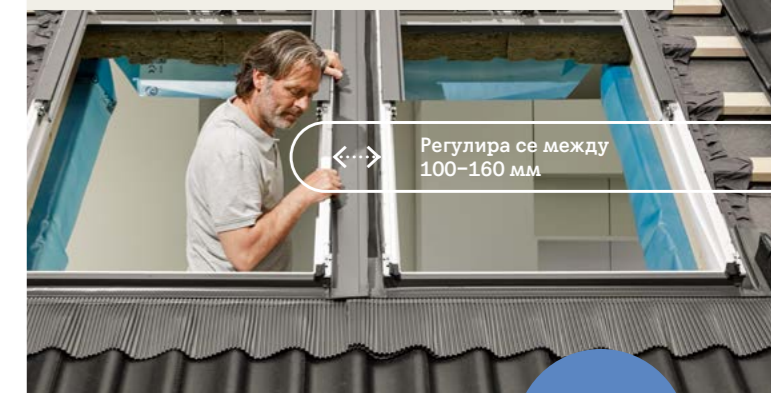

Стандартен монтаж: Защо регулируем междинен улей?

Регулира се между 100–160 мм

Ново

Дава спокойствие
Независимо от размерите на гредите, можеш да очакваш идеално пасване всеки път. Междинният улей може да се регулира на ширина между 10–16 см.

Иновативен и патентован
Средният улей е експертно проектиран, неговата многослойна дренажна система улавя и отвежда ефективно дъждовната вода, за да предпази покрива и да осигури водонепроницаемост.

Създаден за всички атмосферни влияния
Тестван е обстойно в най-големия атмосферен симулатор в Северна Европа, за да се гарантира, че предпазва дори при най-тежките метеорологични условия.