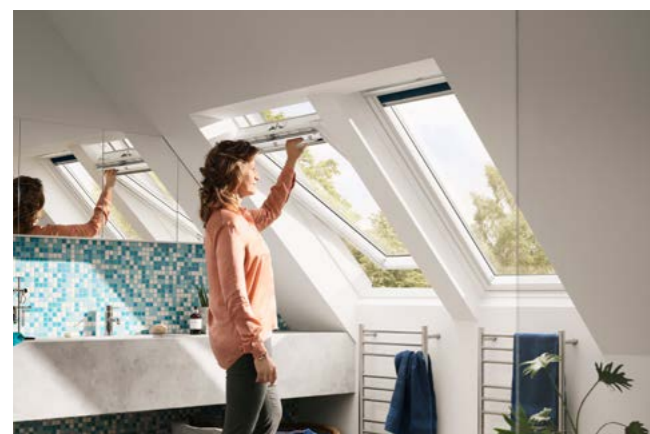

# Покривни прозорци Стандарт

GLU 0051/0051B

Бял прозорец без нужда от поддръжка, с двоен стъклопакет, с горно или долно управление на една и съща цена.

Модел покривен прозорец: GLU 0051  
Контрол на светлината: DFD затъмнителна щора «Ден и нощ»