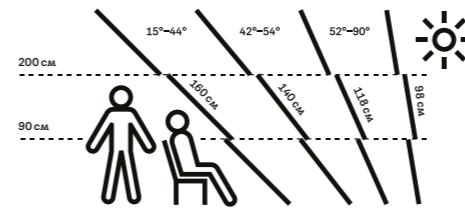

## Вертикален или покривен прозорец?

Покривният прозорец винаги е обърнат директно към източника на светлина. Вертикалните прозорци позволяват приток на по-малко светлина в помещението, поради разположението им на фасадата. Покривните прозорци осигуряват три пъти повече светлина за същата светла площ.

# Размери

## Избери най-добрата ширина

Най-лесно е да избереш ширината на покривния прозорец спрямо разстоянието между гредите. **Разстояние между гредите = ширина на покривния прозорец + 4–6 см.** Когато е необходимо, може да се направи корекция, което би струвало допълнително време и пари.

## Избери оптимална дължина

Дължината на покривния прозорец обикновено зависи от наклона на покрива. За покриви с голям наклон е необходим по-къс, а за покриви с по-малък наклон – по-дълъг покривен прозорец.