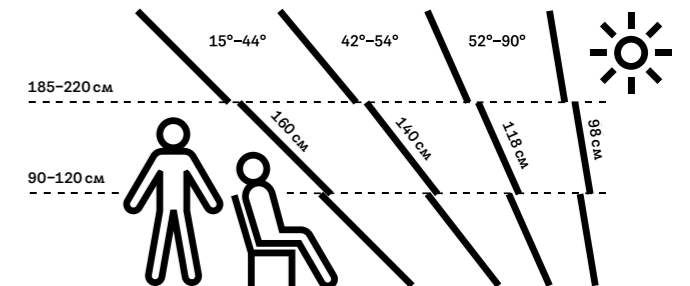

За най-добра гледка, трябва да се съобрази наклонът на покрива и дължината на покривния прозорец. Колкото по-малък е наклонът на покрива, толкова по-дълъг трябва да бъде прозорецът (виж илюстрацията). По този начин получаваш възможно най-добрата гледка както в седнало, така и в изправено положение.