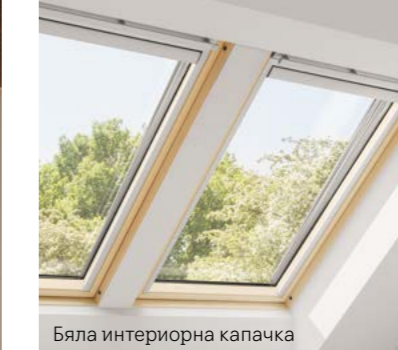

Допълнително удобство и модерен външен вид с Решение Един-до-Друг

Решението Един-до-Друг включва двойка покривни прозорци, за да осигури подобро усещане за простор, повече дневна светлина и широкоекранен изглед към външния свят. И надгражда стандартната комбинация от два прозореца.

Надгради своето комбинирано решение

С решението Един-до-Друг двата прозореца стават почти като един и гарантират:

- Елегантен и модерен външен вид
- Още по-силно усещане за простор
- Монтажен пакет "всичко в едно"

Избери!

1 Модел покривен прозорец