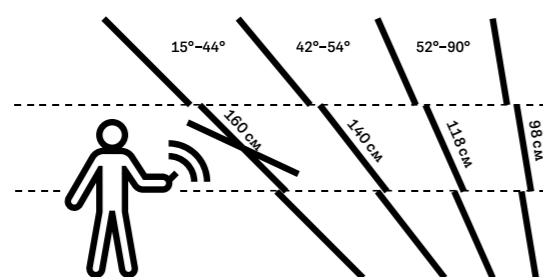

Моделни прозорци: Базови GZL, GLU + мотор; Комфорт електрически GLL, GLU; Комфорт Плюс електрически GGL, GGU, GPU

Избери подходящия размер прозорци за най-добрата гледка

Защо е толкова важно?

Гледката от приземния етаж не прилича на тази от върха на сградата. Наслади се на пейзажа през покривните прозорци – виж природата, града, градината! Във всеки от тези случаи ще се почувстваш сякаш околният свят е част от твоята стая. Освен това покривните прозорци могат да внесат спокойствие и дори романтика в ежедневието ти, заради гледката, която предлагат към звездите.

Можеш да увеличиш гледката с помощта на различни комбинации от прозорци. За най-добър ефект препоръчваме модерните ни решения – покривен прозорец, свързан с вертикален елемент в надзид (височината му трябва да се съобрази с височината на стената) или покривен прозорец с фиксиран елемент отдолу (когато няма надзид). Направи интериора по-просторен, модерен и по-добре осветен!