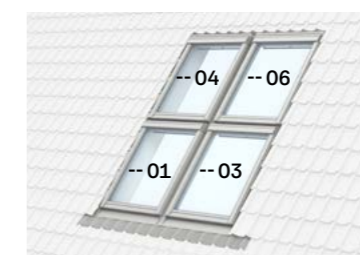

Комбинация Каре: два отгоре и два отдолу

Почти всички вертикални и хоризонтални комбинации са възможни. За повече информация и цени, моля, свържи се с отдела за обслужване на клиенти на VELUX.

Монтажни решения за подмяна

VELUX обшивки за подмяна улесняват смяната на стари покривни прозорци VELUX с нови на същото ниво в покрива, без да се премахва съществуващата вътрешна облицовка. Прозорците просто се подменят в същия отвор. По този начин се наслаждаваш на нов покривен прозорец без допълнителната работа по интериорно облицоване или смяна на плочките в банята.

EW
За подмяна на покривен прозорец VELUX, произведен преди април 2001 година, със запазване на оригиналното ниво на монтаж. За релефни покривни материали до 120 мм. Вариант 6000 включва изолационна рамка BDX F.

EL
За подмяна на покривен прозорец VELUX, произведен преди април 2001 година, със запазване на оригиналното ниво на монтаж. За плоски шиндли и плочи с дебелина до 16 (2x8) мм. Вариант 6000 включва изолационна рамка BDX F.