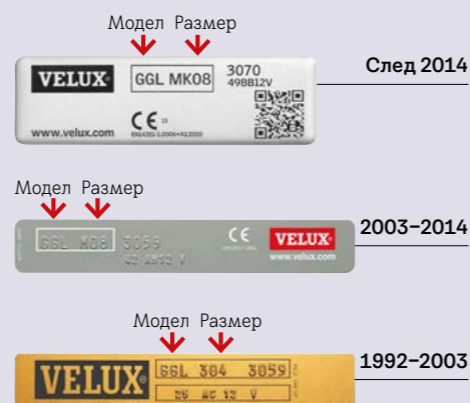

Как да си поръчаш щори и сенници?

1. Намери модела и размера на прозореца
2. Избери модел щора или сенник
3. Избери управление
4. Избери цвят
5. Направи поръчка на veluxshop.bg или се свържи с твой VELUX дистрибутор

Важно: Ако предварително монтираните конзоли липсват от твой прозорец, трябва да закупиш комплект ZOZ 230 (цена: 9,00 лв./4,60 € с ДДС), за да завършиш монтажа.