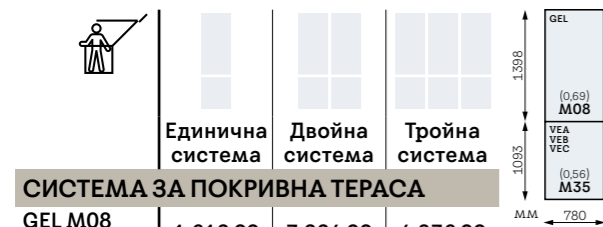

Покривна тераса, прозорец-балкон, вертикални и скатни елементи – цени

СИСТЕМА ЗА ПОКРИВНА ТЕРАСА			
GEL M08 3065 (цена за 1, 2, 3 бр.)	1 612,00 3 152,80	3 224,00 6 305,60	4 836,00 9 458,39
VEA/VEB M35 3065	1 361,00 2 661,88	1 361,00 2 661,88	1 361,00 2 661,88
VEC M35 3065 (цена за 0, 1, 2 бр.)	-	1 260,00 2 464,35	2 520,00 4 928,69
EEW/EES M08 2000	138,00 269,90	-	-
EEW/EES M08 2001E	-	276,00 539,81	276,00 539,81
EEW/EES M08 2002E	-	-	218,00 426,37
EEW/EES M08 2003	-	207,00 404,86	207,00 404,86
EEX M35 0000	158,00 309,02	158,00 309,02	158,00 309,02
Общо	3 269,00 6 393,61	6 486,00 12 685,51	9 576,00 18 729,03

Системата за покривната тераса може да бъде единична, двойна или тройна комбинация, както е показано в таблицата. Решенията за монтаж зависят от избраната комбинация от горни и долни елементи. За потвърждение на горепосочените комбинации, моля, свържи се с дистрибутор или с нашия отдел за обслужване на клиенти.