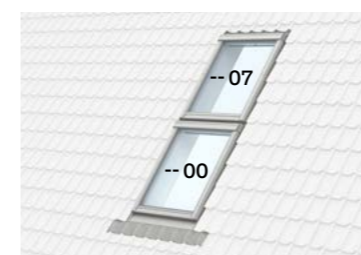

Комбинация Тандем: един над друг