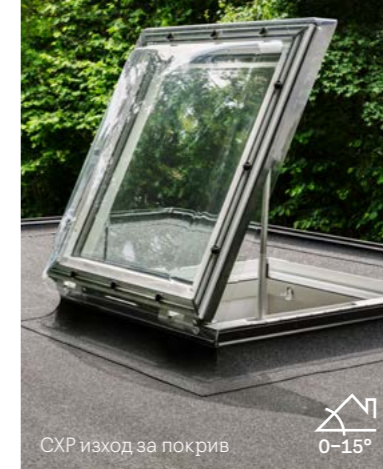

Прозорци за плосък покрив

За домове и отопляеми помещения

Преобрази дома си, като внесеш магията на дневната светлина там, където ти се е струвало невъзможно. Предлагаме широка гама прозорци за плосък покрив, подходящи за различни ситуации – от иновативни с огънато и плоско стъкло до традиционни с купол.

Слънцезащита

Пропускаща плисирана щора (FMG)
Електрическа, омокотява светлината, елегантен дизайн хармоника

Затъмнителна плисирана термо щора (FMK/FSK)
Електрическа/соларна, затъмнява и предпазва от студ

Прозорец с купол

Прозорецът за плосък покрив се състои от основен модул и съвместим горен модул, които се поръчват отделно.

Основен модул – прозорец (CFP/CVP)

- PVC конструкция за добра топлоизолация
- Двоен стъклопакет
- Ламинирано вътрешно стъкло за безопасност
- Неотваряем (CFP), ръчно отваряем за проветряне или електрически отваряем (CVP)
- Интегриран сензор за дъжд за спокойствие
- Предлага се и вариант, устойчив на взлом*

Горен модул – купол (ISD)

- Класически дизайн
- Бял купол за оптимална дискретност или прозрачен купол за дневна светлина и гледка към небето

Основен модул – изход за покрив (CXP)

- Ръчно отваряем с голям ъгъл на отваряне, за лесен достъп до покрива

* Отговаря на законодателните изисквания на ЕС за устойчивост на взлом, клас 2.

Код на размера	Размер в см	ПРОЗОРЕЦ ЗА ПЛОСЪК ПОКРИВ С КУПОЛ									
		060060	060090	080080	090090	100100	090120	120120	100150	150150	
Горен модул											
ISD 0000/0100	Акрилен купол, прозрачен/бял	238,00 465,49	263,00 514,38	284,00 555,46	315,00 616,09	350,00 684,54	364,00 711,92	455,00 889,90	462,00 903,59	630,00 1 232,17	
ISD 0010/0110	Поликарбонатен купол, прозрачен/бял	257,00 502,65	284,00 555,46	306,00 598,48	340,00 664,98	378,00 739,30	393,00 768,64	491,00 960,31	499,00 975,96	680,00 1 329,96	
Основен модул											
	U_w-стойност (W/m²K)										
CFP 0073	Неотваряем	0,87	329,00 643,47	363,00 709,97	392,00 766,69	436,00 852,74	484,00 946,62	504,00 985,74	591,00 1 155,90	606,00 1 185,23	678,00 1 326,05
CVP 0073U	Ръчно отваряем	0,87	715,00 1 398,42	769,00 1 504,03	815,00 1 594,00	884,00 1 728,95	961,00 1 879,55	992,00 1 940,18	1 130,00 2 210,09	1 153,00 2 255,07	-
CVP 0573	Електрически отваряем	0,87	1 047,00 2 047,75	1 101,00 2 153,37	1 147,00 2 243,34	1 216,00 2 378,29	1 293,00 2 528,89	1 324,00 2 589,52	1 462,00 2 859,42	1 485,00 2 904,41	1 601,00 3 131,28
CXP 0473Q	Изход за покрив, ръчно отваряем	0,86	-	-	-	-	1 346,00 2 632,55	1 400,00 2 738,16	1 642,00 3 211,47	-	-
Акcesoари за монтаж											
ZCE 0015	Повдигаща основа с фланец 16 см	258,00 504,60	273,00 533,94	276,00 539,81	288,00 563,28	297,00 580,88	300,00 586,75	333,00 651,29	345,00 674,76	404,00 790,16	
ZCE 1015	Повдигаща основа без фланец 16 см	233,00 455,71	246,00 481,13	249,00 487,00	259,00 506,56	267,00 522,21	270,00 528,07	299,00 584,79	310,00 606,31	364,00 711,92	
ZZZ 210	Комплект за подсилване на хидроизолацията	57,00 111,48	60,00 117,35	61,00 119,31	63,00 123,22	65,00 127,13	66,00 129,08	73,00 142,78	76,00 148,64	89,00 174,07	

* Изчислено за референтен размер 120x120 см, с височина на основата 30 см; при наклон на покрива 0°.
** При всички правоъгълни размери (отваряем основен модул), прозорецът се отваря с панти на късата страна.