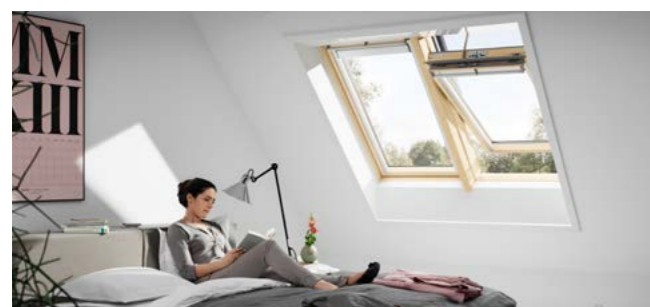

Електрически/соларни с горно управление

Модел покривен прозорец: GGL, GGU

Избери нашия електрически GGL или GGU за комфортен живот и енергийна ефективност.

- Електрически (-21) или соларен (-30) покривен прозорец с фабрично вграден мотор
- Включва безжичен стенен ключ и сензор за дъжд
- Предлагат се в изцяло дървен вариант (GGL) и бял полиуретан (GGU)

Електрически с горна ос, долно управление

Модел покривен прозорец: GPU

Предлага панорамна гледка и усещане, че си на балкон.

- Електрически (-21) покривен прозорец с фабрично инсталиран мотор
- Включва безжичен стенен ключ и сензор за дъжд
- Предлага се в бял полиуретанов вариант

Наклон на покрива **GGL** **GGU** 15-90° **GPU** 15-65°

Съглопакети	70	68
U_w Теплоизолация (цял прозорец), W/m²K	1,3	1,1
U_g Теплоизолация (стъклопакет), W/m²K	1,0	0,7
R_w Звукоизолация, dB	35	35

По-ниска теплоизолация е по-добре.
По-висока звукоизолация е по-добре.
Повече за техническите показатели – на стр. 14-15.

Външно покритие

Устойчиво на атмосферни влияния алумини-ево покритие.
Цвят RAL: 7043, NCS: S 7500-N сив.
Други цветове – по запитване.

Изцяло дървен вариант

Изработен от слепена борова дървесина.
Безцветен лак предпазва дървото от мръсотия и влага. (GGL)

Бял вариант без нужда от поддръжка

Плътно полиуретаново покритие върху сърцевина от дърво за устойчивост на влага. Идеален за бани и кухни. (GGU, GPU)

Сензор за дъжд

Проветрявай спокойно, без да се тревожиш, че дъждът може да повреди интериора.

Дистанционно управление

Лесно управление на твоя покривен прозорец.
VELUX ключ за стена е включен във всяка кутия.

Избери!

1 Модел покривен прозорец

2 Комбинации от прозорци Стр. 34

3 Решения за монтаж Стр. 42

4 Щори и сенници Стр. 46

Защита от топлина
Постави външна ролетна щора или външен сенник за ефективна защита от лятната жегла. GPU електрически е съвместим само с външна ролетна щора модел SMH.

Вътрешни щори
Контролирай навлизащата светлина с богата гама вътрешни щори.

Контрол на върха на пръстите

Избери от серията Интелигентно управление на дома решение според твоите нужди!
Виж стр. 32