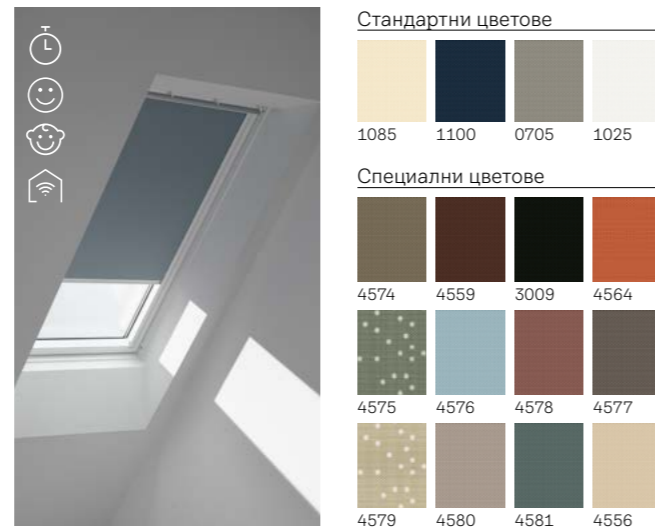

Затъмнителна ролетна щора DKL/DML/DSL

За тъмнина по всяко време. Идеална за спални, за добър нощен сън или дневна дрямка.

- Светлоустойчива материя за перфектно затъмняване
- Дизайн с максимално тънки страничните лайстни, позволяващ максимален достъп на дневна светлина
- Лесно се спуска отгоре надолу до всяка позиция
- Колекции Color By You, Детска и Природа – виж стр. 54
- DKL (стандартен цвят) + външен сенник MHL = спестяваш 10% от цената в комплект DOP