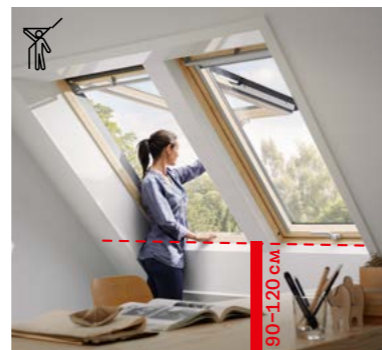

Вертикален или покривен прозорец?

Покривният прозорец винаги е обърнат директно към източника на светлина. Вертикалните прозорци позволяват приток на по-малко светлина в помещението, поради разположението им на фасадата. Покривните прозорци осигуряват три пъти повече светлина за същата светла площ.

Удобство на работа – ръчно или дистанционно управление

Горна дръжка

Прозорци с централна ос – за наклон 15–90°

- Подходящи за нисък монтаж: 90–120 см
- Идеална гледка както в изправено, така и в седнало положение
- Отваряне с горна дръжка
- Мебелите могат да бъдат поставени под покривния прозорец
- Лесно се използват външни и вътрешни щори

Моделни прозорци: Базови GZL, GLU; Стандарт GLL, GLU; Комфорт Плюс GGL, GGU

Долна дръжка

Прозорци с централна ос – за наклон 15–90°

- Подходящи за по-висок монтаж: 130–150 см
- Отваряне с долна дръжка
- Мебелите под прозореца може да затруднят използването му
- Избери външни щори и сенници с дистанционно управление. За ръчни вътрешни щори може да се нуждаеш от пръчка за управление.

Моделни прозорци: Базови GZL B, GLU B; Стандарт GLL B, GLU B

Прозорци с двойна ос – за наклон 15–55°

- Препоръчителен монтаж: 90–120 см
- Безпрепятствена панорамна гледка
- Отваряне с долна дръжка
- Крилото се отваря навън на горна ос, затова е важно да можеш лесно да достигнеш долната дръжка за затваряне
- Отваря се и с горна дръжка на централна ос, за почистване