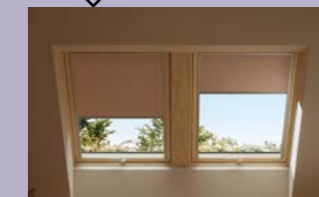

3 Решения за монтаж Стр. 42

4 Щори и сенници Стр. 46

Топлина защита
Целогодишна защита от лятна жегата и зимен мраз.

Вътрешни щори
Контролирай количеството светлина с широка гама интериорни щори.

Покривни прозорци Комфорт – с дистанционно