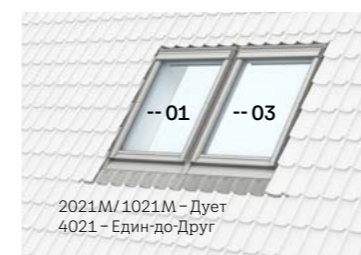

Комбинация Дует: в редица, изисква конструктивни греди; Решение Един-до-Друг: без греди. Виж цените на стр. 64.