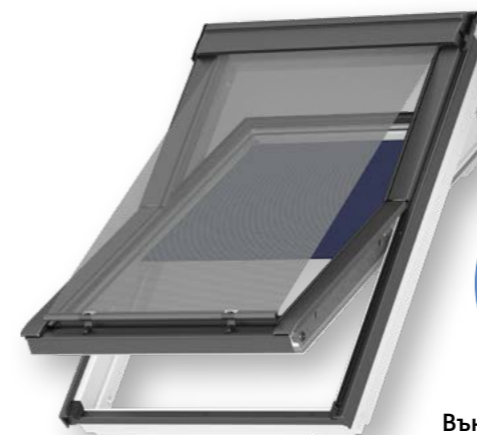

Комбинирай ползите и спести пари

Предпазване от топлина и регулиране на светлината

Спести 10% на комплект

Ръчният сенник блокира слънчевите лъчи, преди те да попаднат върху стъклопакета, и така помага стаята да се запази хладна. Прозрачната мрежа пропуска светлината.

Външен сенник против топлина MHL +

Пропускаща ролетна щора с кукички RHL