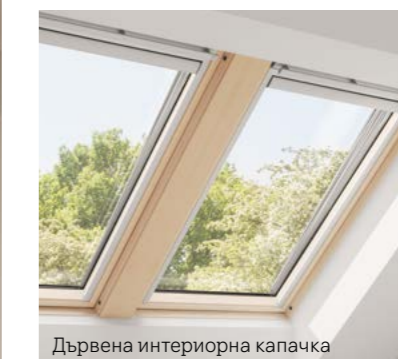

Избери!

1 Модел покривен прозорец

2 Комбинации от прозорци Стр. 34

3 Решения за монтаж Стр. 42

4 Щори и сенници Стр. 46

Други възможни комбинации

Създай почти всякаква комбинация от покривни прозорци VELUX, която да отговаря на твоите нужди и стил. Имай предвид, че прозорците един до друг трябва да са с еднаква височина, а прозорците един над друг – с еднаква ширина. За повече информация се обърни към дистрибутор или към нашия отдел за обслужване на клиенти.