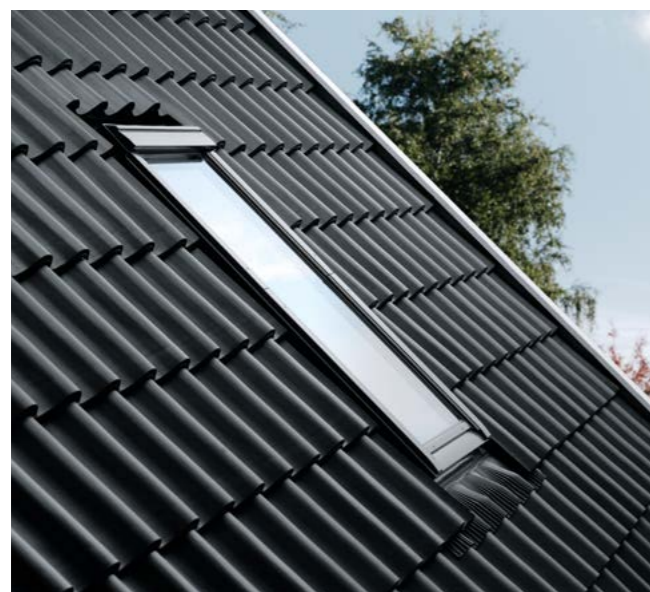

Обшивки за стандартен монтаж

Стандартното ниво на монтаж позволява широк диапазон от различни видове обшивки за всички покривни материали. То осигурява плътност и перфектно пасване с покрива.

Забележка: Нужно е 3 см разстояние между касата на прозореца и гредите за монтаж на изолационна рамка

Обшивки за стандартен монтаж

EDW
За релефни материали с вълна до 120 мм, керемиди, ламарина, сламени покриви и др. Стандартно налични на склад

EDS
За плоски шиндли и плочи с дебелина до 16 (2x8) мм. Стандартно налични на склад.

EDQ
За „клик система“ от метални панели със стоящ фалц между 25-35 мм. Само по клиентска поръчка.

EDT
За плоски плочи с дебелина 15-40 мм. Проектирани за по-чист завършек. Само по клиентска поръчка.

Свободата да комбинираш много прозорци

Където има място за един покривен прозорец, често има място за два. Комбинираните обшивки VELUX включват съседни покривни прозорци, които създават зашеметяващо архитектурно решение. Окъпи стаята със светлина и се наслади на усещане за простор. Ако искаш да поставиш покривни прозорци в комбинация, това решение ще ти позволи да го постигнеш. Системата може да се използва с всички основни модели покривни прозорци, по твой избор.

- За комбинация от покривни прозорци VELUX
- Водоустойчиво и издръжливо решение
- Екстериор без нужда от поддръжка

Комбинация Дует: в редица, изисква конструктивни греди; Решение Един-до-Друг: без греди. Виж цените на стр. 64.

Комбинация Трио: в редица, изисква конструктивни греди. Виж цените на стр. 64.

Комбинация Тандем: един над друг

Комбинация Каре: два отгоре и два отдолу

Почти всички вертикални и хоризонтални комбинации са възможни. За повече информация и цени, моля, свържи се с отдела за обслужване на клиенти на VELUX.

Монтажни решения за подмяна

VELUX обшивки за подмяна улесняват смяната на стари покривни прозорци VELUX с нови на същото ниво в покрива, без да се премахва съществуващата вътрешна облицовка. Прозорците просто се подменят в същия отвор. По този начин се наслаждаваш на нов покривен прозорец без допълнителната работа по интериорно облицоване или смяна на плочките в банята.

EW
За подмяна на покривен прозорец VELUX, произведен преди април 2001 година, със запазване на оригиналното ниво на монтаж. За релефни покривни материали до 120 мм. Вариант 6000 включва изолационна рамка BDX F.

EL
За подмяна на покривен прозорец VELUX, произведен преди април 2001 година, със запазване на оригиналното ниво на монтаж. За плоски шиндли и плочи с дебелина до 16 (2x8) мм. Вариант 6000 включва изолационна рамка BDX F.