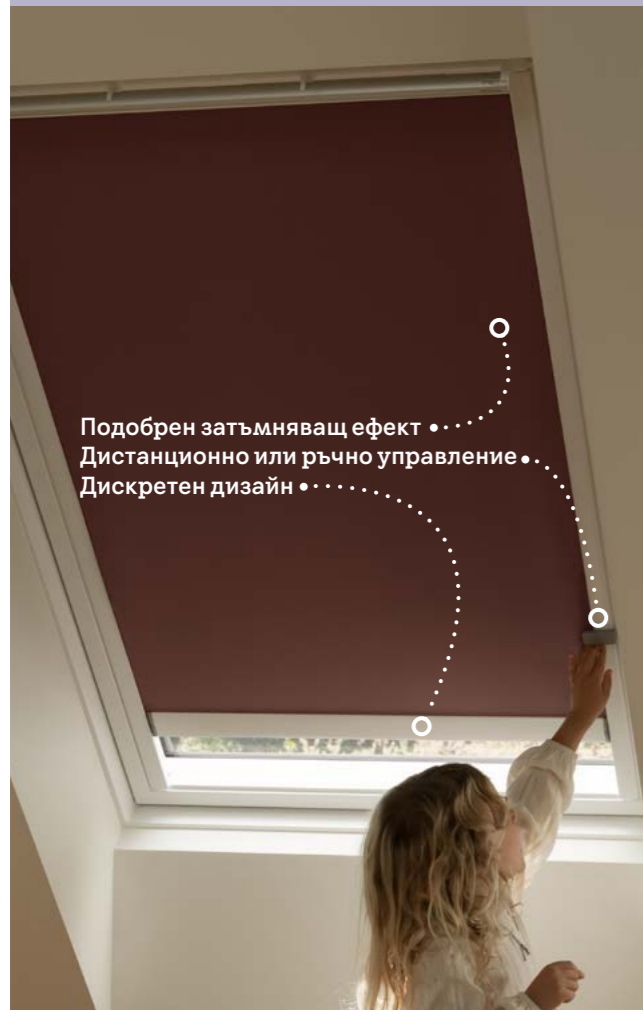

Вътрешен контрол на светлината за затъмняване

Разгледай гамата ни от вътрешни щори в различни цветове, с бели или сребристи странични лайстни. Перфектно проектирани да паснат на твоя покривен прозорец VELUX, няма нужда от измерване.

- Бърз и лесен монтаж с фабрично монтирани конзоли на прозорците.
- ОЕКО-ТЕХ сертифицирани, не съдържат вредни вещества
- Бъди спокоен, нашият безопасен за деца дизайн е без висящи корди.
- Надстрой твоите соларни и електрически щори VELUX с нашите решения за Интелигентно управление на дома.

Подобрен затъмняващ ефект •••
Дистанционно или ръчно управление •••
Дискретен дизайн •••