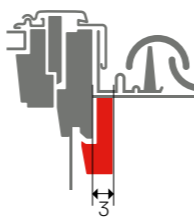

Забележка: Нужно е 3 см разстояние между касата на прозореца и гредите за монтаж на изолационна рамка