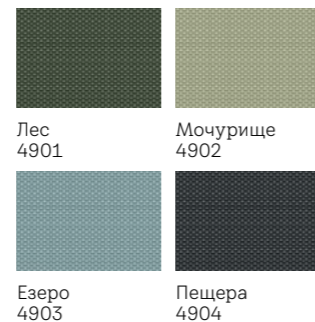

Затъмнителна ролетна щора DKY