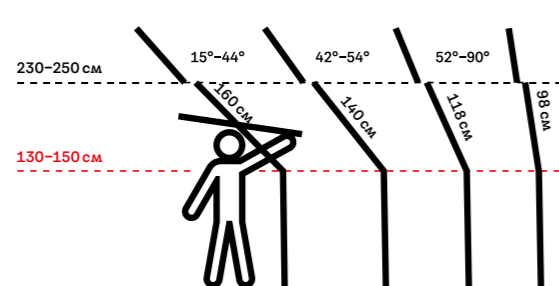

Моделни прозорци: Базови GZL B, GLU B; Стандарт GLL B, GLU B

Прозорци с двойна ос – за наклон 15–55°

- Препоръчителен монтаж: 90–120 см
- Безпрепятствена панорамна гледка
- Отваряне с долна дръжка
- Крилото се отваря навън на горна ос, затова е важно да можеш лесно да достигнеш долната дръжка за затваряне
- Отваря се и с горна дръжка на централна ос, за почистване