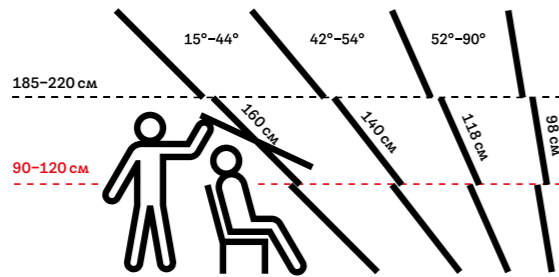

Удобство на работа – ръчно или дистанционно управление

Горна дръжка

Прозорци с централна ос – за наклон 15–90°

- Подходящи за нисък монтаж: 90–120 см
- Идеална гледка както в изправено, така и в седнало положение
- Отваряне с горна дръжка
- Мебелите могат да бъдат поставени под покривния прозорец
- Лесно се използват външни и вътрешни щори

Моделни прозорци: Базови GZL, GLU; Стандарт GLL, GLU; Комфорт Плюс GGL, GGU

Долна дръжка

Прозорци с централна ос – за наклон 15–90°

- Подходящи за по-висок монтаж: 130–150 см
- Отваряне с долна дръжка
- Мебелите под прозореца може да затруднят използването му
- Избери външни щори и сенници с дистанционно управление. За ръчни вътрешни щори може да се нуждаеш от пръчка за управление.