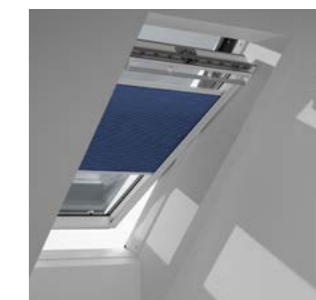

FOP

Защита от топлина плюс затъмняване и термоизолация

Прочети повече и виж цени на стр. 46-51.