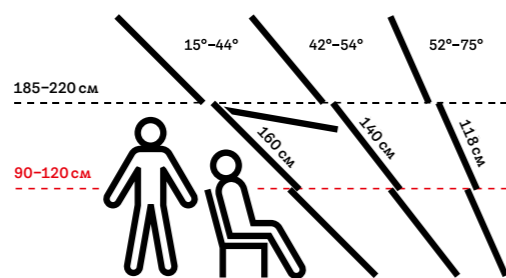

Удобство на работа – ръчно или дистанционно управление

Горна дръжка

Прозорци с централна ос – за наклон 15–90°

- Подходящи за нисък монтаж: 90–120 см
- Идеална гледка както в изправено, така и в седнало положение
- Отваряне с горна дръжка
- Мебелите могат да бъдат поставени под покривния прозорец
- Лесно се използват външни и вътрешни щори

Моделни прозорци: Базови GZL, GLU; Стандарт GLL, GLU; Комфорт Плюс GGL, GGU

Долна дръжка

Прозорци с централна ос – за наклон 15–90°

- Подходящи за по-висок монтаж: 130–150 см
- Отваряне с долна дръжка
- Мебелите под прозореца може да затруднят използването му
- Избери външни щори и сенници с дистанционно управление. За ръчни вътрешни щори може да се нуждаеш от пръчка за управление.

Моделни прозорци: Базови GZL B, GLU B; Стандарт GLL B, GLU B

Прозорци с двойна ос – за наклон 15–55°

- Препоръчителен монтаж: 90–120 см
- Безпрепятствена панорамна гледка
- Отваряне с долна дръжка
- Крилото се отваря навън на горна ос, затова е важно да можеш лесно да достигнеш долната дръжка за затваряне
- Отваря се и с горна дръжка на централна ос, за почистване