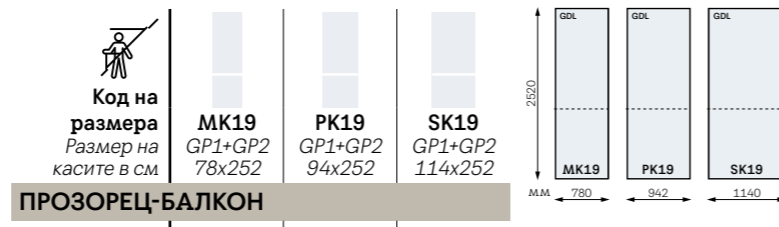

ПРОЗОРЕЦ-БАЛКОН			
GDL 3066	2 961,00 5 791,21	3 184,00 6 227,36	3 407,00 6 663,51
ЕДИНИЧНА ОБШИВКА			
EDW/EDS 2000	217,00 424,42	240,00 469,40	251,00 490,91
EDW/EDS 1000	186,00 363,78	207,00 404,86	216,00 422,46

Код на размера	МК10	ПК10	СК10
Размер на касите в см	78x160	94x160	114x160

ДВОЙНА ОБШИВКА ЗА ПРОЗОРЕЦ-БАЛКОН			
EKW/EKS 2021M	366,00 715,83	384,00 751,04	406,00 794,07
ETW/ETS WK34 2000	117,00 228,83		
ETW/ETS WK34 2000M	117,00 228,83		

За комбинация от два балкона се поръчват:
1 x EKW/EKS 2021M, размер -K10*
1 x ETW/ETS WK34 2000
1 x ETW/ETS WK34 2000M

* ширината трябва да съответства на ширината на избраните прозорци-балкон.

Решенията за монтаж зависят от избраната индивидуална комбинация от прозорци-балкон или покривни прозорци + фиксирани елементи. За по-големи комбинации, моля, свържи се с наш дистрибутор или с отдела ни за обслужване на клиенти за консултация и цени.

Код на размера	МК31	МК35	МК36	МК38	ПК31	ПК35	ПК36	ПК38	СК31	СК35	СК36	СК38
Размер на касите в см	78x60	78x95	78x115	78x137	94x60	94x95	94x115	94x137	114x60	114x95	114x115	114x137
ВЕРТИКАЛНИ ЕЛЕМЕНТИ												
VFE 3070	584,00 1 142,20	655,00 1 281,07	698,00 1 365,17	727,00 1 421,89	670,00 1 310,41	741,00 1 449,27	769,00 1 504,03	798,00 1 560,75	748,00 1 462,96	812,00 1 588,13	826,00 1 615,52	855,00 1 672,23
VFE 3068	730,00 1 427,76	819,00 1 601,82	873,00 1 707,44	908,00 1 775,89	837,00 1 637,03	926,00 1 811,10	962,00 1 881,51	997,00 1 949,96	935,00 1 828,70	1 015,00 1 985,17	1 033,00 2 020,37	-
VIU 0070	508,00 993,56	570,00 1 114,82	607,00 1 187,19	632,00 1 236,08	582,00 1 138,29	644,00 1 259,55	669,00 1 308,45	694,00 1 357,35	650,00 1 271,29	706,00 1 380,82	718,00 1 404,29	743,00 1 453,18
VIU 0068	635,00 1 241,95	712,00 1 392,55	-	-	728,00 1 423,84	805,00 1 574,44	-	-	813,00 1 590,09	882,00 1 725,04	-	-

Код на размера	МК04	МК06	МК08	МК10	ПК06	ПК08	ПК10	СК06	СК08
Размер на касите в см	78x98	78x118	78x140	78x160	94x118	94x140	94x160	114x118	114x140
ЕДИНИЧНА ОБШИВКА ЗА КОМБИНАЦИЯ С ВЕРТИКАЛЕН ЕЛЕМЕНТ (ЗАВИСИ ОТ РАЗМЕРА НА ПОКРИВНИЯ ПРОЗОРЕЦ)									
EFW 2012/ EFS 2012	237,00 463,53	250,00 488,96	265,00 518,29	292,00 571,10	282,00 551,54	297,00 580,88	307,00 600,44	295,00 576,97	312,00 610,22
ДВОЙНА ОБШИВКА ЗА КОМБИНАЦИЯ С ВЕРТИКАЛНИ ЕЛЕМЕНТИ (ЗАВИСИ ОТ РАЗМЕРА НА ПОКРИВНИЯ ПРОЗОРЕЦ)									
EFW 2022E/ EFS 2022E	474,00 927,06	499,00 975,96	529,00 1 034,63	584,00 1 142,20	564,00 1 103,09	594,00 1 161,76	614,00 1 200,88	589,00 1 151,98	624,00 1 220,44

Вертикалните елементи VFE/VIU се поставят под всеки прозорец по твой избор. Избери прозорците, избери пасващите вертикални елементи и виж таблицата със съответните обшивки.

За потвърждение на комбинациите, показани в таблицата, както и за други комбинации, моля, свържи се с наш дистрибутор или отдела ни за обслужване на клиенти за цени и информация.