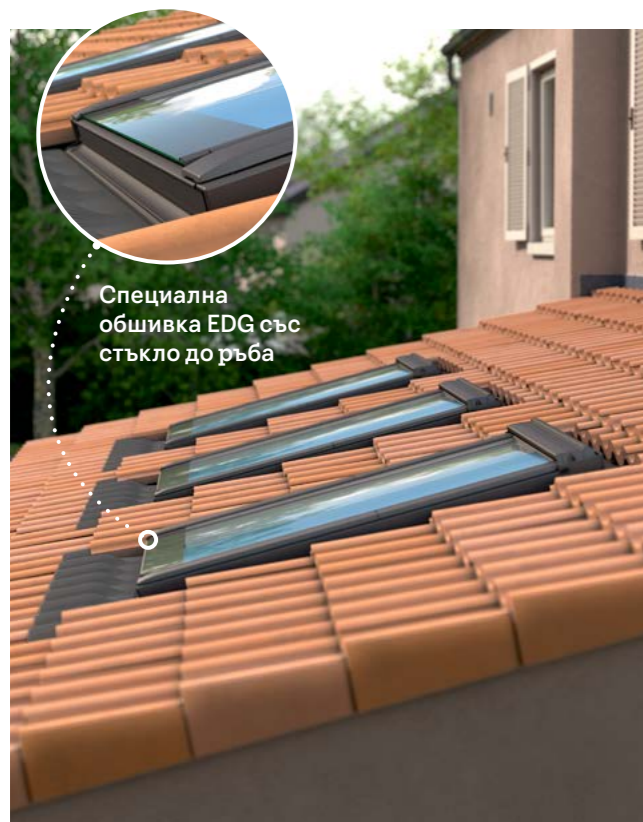

Умният дизайн поставя покривните прозорци VELUX под по-голям ъгъл спрямо наклона на покрива.

- Допълнително пространство в компактно решение
- Повече дневна светлина през скатните прозорци
- Екстериор с ниска степен на поддръжка
- Комбинации от 1, 2 или 3 покривни прозорца един до друг
- Може да се комбинира със соларни, електрически или ръчни покривни прозорци