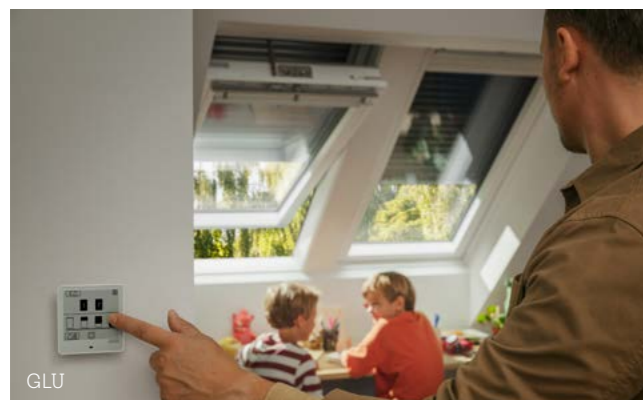

GLL 106421/106430
GLU 006421/006430

Комфорт без компромиси: електрическите покривни прозорци се затварят автоматично, ако завали дъжд, а ти можеш да ги управляваш отвсякъде.

НОВО!

Модел покривен прозорец: GLU 006421
Контрол на светлината: RFL пропускателна щора
Комбинирани решения