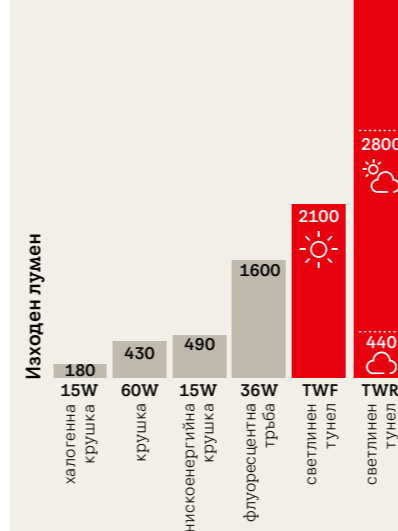

Светлинен тунел с гладка тръба за скатен покрив

	За скатни покриви 15–60°		За плоски покриви 0–15°	
	TWR/TLR	TWF/TLF	TCR	TCF
	Светлинен тунел с гладка тръба	Светлинен тунел с гъвкава тръба	Светлинен тунел с гладка тръба	Светлинен тунел с гъвкава тръба
Светлопропускливост	пренася до 98% от дневната светлина	пренася до 86% от дневната светлина	пренася до 98% от дневната светлина	пренася до 86% от дневната светлина
Препоръчителна дължина	0,9–1,7 м може да достигне до 6 м с удължител ZTR (62 или 124 см)	0,9–2 м не може да бъде удължен	0,9–1,7 м може да достигне до 6 м с удължител ZTR (62 или 124 см)	0,9 м не може да бъде удължен
Код на размера Диаметър	OK10 / OK14 25 см / 35 см	OK14 35 см	OK14 35 см	OK14 35 см
За какви покривни материали е подходящ	TWR: Релефни, до 12 см височина TLR: Плоски, до 8 мм дебелина	TWF: Релефни, до 12 см височина TLF: Плоски, до 8 мм дебелина	TCR: Плосък покрив	TCF: Плосък покрив
Аксесоари*	ZTL лампа ZTB топлоизолация**	ZTL лампа ZTB топлоизолация	ZTL лампа ZTB топлоизолация	ZTL лампа ZTB топлоизолация

* Поръчват се отделно.

** ZTB се предлага само за светлинни тунели OK14.