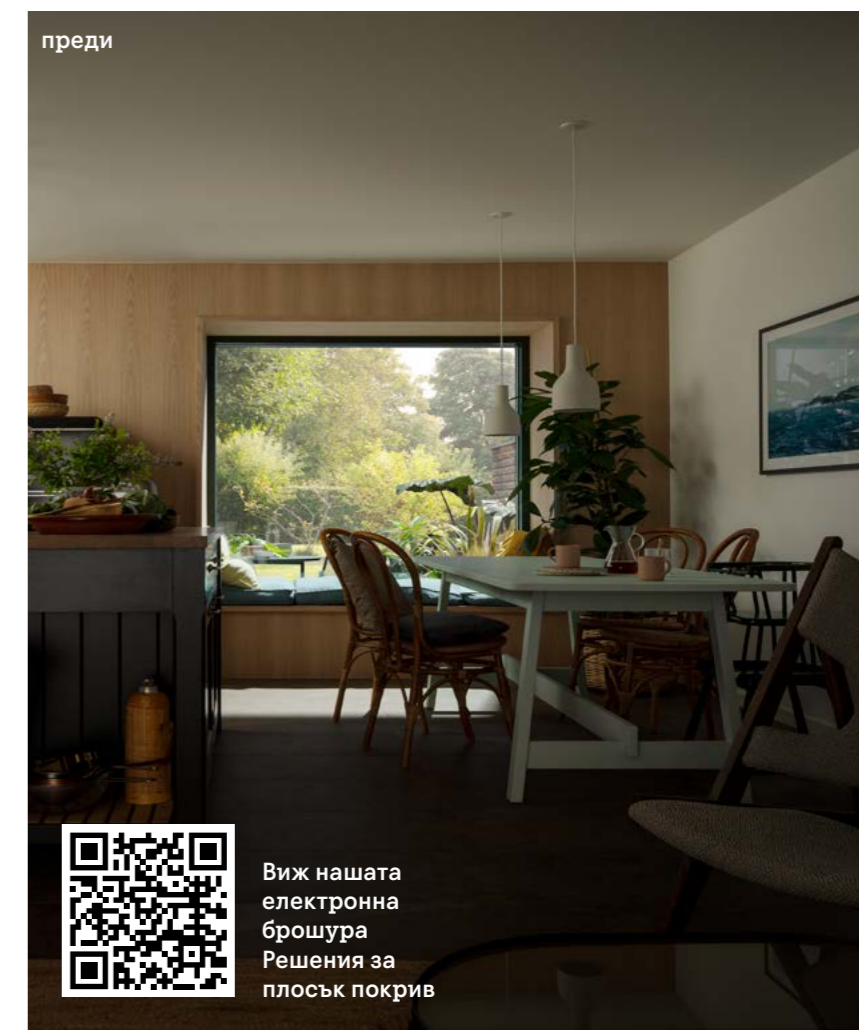

след

Виж нашата електронна брошура Решения за плосък покрив