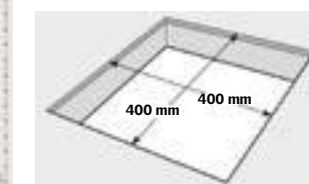

■ 30 дни срок на доставка □ Ограничени количества на склад

Важно за монтаж

Технологичният отвор, необходим за правилен монтаж на прозорец за плосък покрив, съвпада с размера на прозореца.

Технологичният отвор, необходим за правилен монтаж на светлинен тунел за плосък покрив, е квадрат със страна 400 мм.