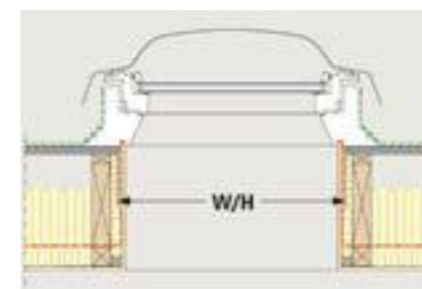

Изберете горна част

- Купол прозрачен ISD 0000A
- Купол бял ISD 0100A
- Плоско стъкло ISD 2093
- Огънато стъкло ISD 1093

Изберете размер

- Вижте таблицата с размерите за всеки модел

Изберете оригинална щора или сенник

- Външен сенник MSG
- Затъмнителна термо щора FSK
- Плисирана щора FMG

Размери и модели

60	CFP CVP 060060				
80	CFP CVP 080080				
90	CFP CVP 060090	CFP CVP 090090			
100			CFP CVP CSP CXP 100100		
120		CFP CVP CXP 090120		CFP CVP CSP CXP 120120	
150			CFP CVP 100150		CFP CVP 150150

■ 30 дни срок на доставка □ Ограничени количества на склад

Важно за монтаж

Технологичният отвор, необходим за правилен монтаж на прозорец за плосък покрив, съвпада с размера на прозореца.

Технологичният отвор, необходим за правилен монтаж на светлинен тунел за плосък покрив, е квадрат със страна 400 мм.