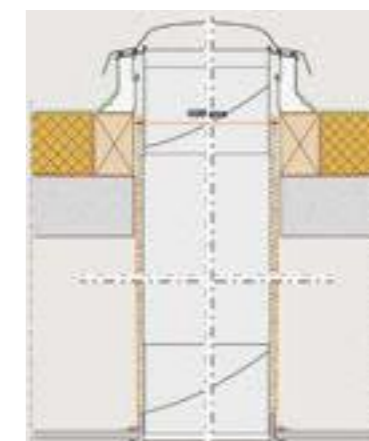

Технологичният отвор, необходим за правилен монтаж на светлинен тунел за плосък покрив, е квадрат със страна 400 мм.