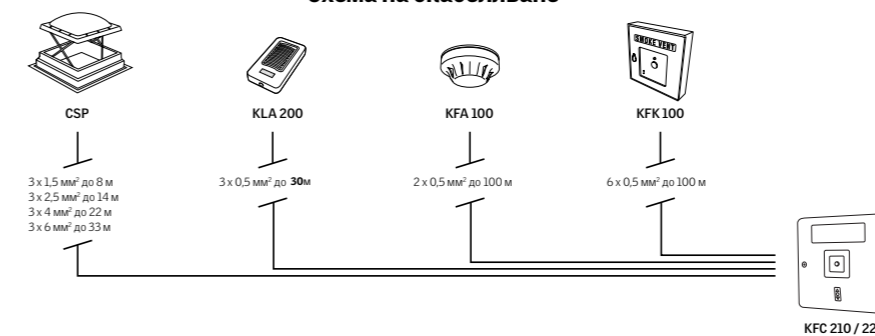

За повече информация посетете www.velux.bg. Запазваме правото си да променяме техническите характеристики.

Технически показатели	ISD 2093 плоско стъкло	
	Urc, ref 300 [W/m²/K]	Arc, ref 300 [m²]
CSP 1073Q Димоотвеждане	0,99	3,4

Прозорец + акрилатен купол	CSP 1073Q	Aa (m²)	Av (m²)
100100 100 x 100 см	3.925,00 3.270,83	0.42	0.88
120120 120 x 120 см	4.525,00 3.770,83	0.58	1.30

☐ 30 дни срок на доставка   Aa (m²) – Аеродинамична площ
☒ Цена в лв. с ДДС   Av (m²) – Геометрична площ
☒ Цена в лв. без ДДС

Средства за контрол и аксесоари – цени и детайли

Система за контрол	Контролен блок	Контролен блок	Аварийен бутон	Ключ за проветрение	Датчик за дим	Сензор за дъжд
KFX 210	KFC 210	KFC 220	KFK 100	KFK 200	KFA 100	KLA 200
1.300,00 1.083,33	1.000,00 833,33	1.250,00 1.041,67	175,00 145,83	85,00 70,83	175,00 145,83	60,00 50,00
Цялостна система за контрол на 1 бр. димоотвеждащ прозорец CSP. Включва: KFC 210 KFK 100 KFA 100	• 10 амр. • Управлява 1 бр. димоотвеждащ прозорец CSP • Размери: Ш x В x Д 398 x 393 x 127 мм	• 2 x 10 амр. • Управлява до 2 бр. димоотвеждащи прозорци CSP • Размери: Ш x В x Д 398 x 393 x 127 мм	• Аварийен бутон за активиране на димоотвеждащата функция	• Ключ за проветрение – за ежедневен свеж въздух и комфорт	• Датчик за дим за навременно известяване за наличие на огън	• Затваря прозореца при първата капка дъжд • Включва 75см кабел без конектор

☐ 30 дни срок на доставка   ☒ Цена в лв. с ДДС   ☒ Цена в лв. без ДДС

Схема на окабеляване