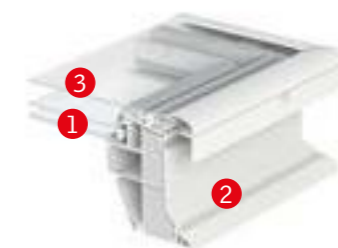

С плоско стъкло

ISD 2093

Електрически
CVP 0573 INTEGRA®

Неотваряем
CFP 0073

- 1 Ламиниран нискоемисионен стъклопакет с газ аргон.
- 2 PVC профил, пълен с полистиренова пяна.
- 3 ISD – Плоско закалено стъкло, прозрачно. Дебелина: 4 мм.