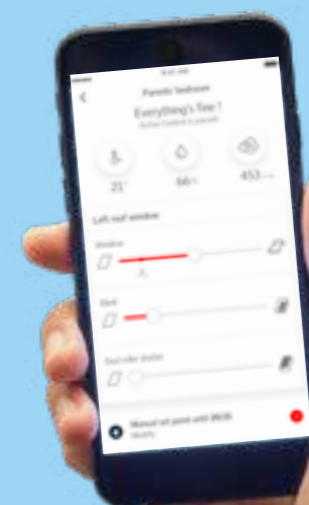

Днес, прекарвайки до 90%* от нашето време на закрито, поддържането на добро качество на въздуха в помещението е изключително важно. Представяме Ви VELUX ACTIVE with NETATMO – система, която осигурява по-здравословен вътрешен климат.

VELUX ACTIVE работи съвместно с VELUX електрически прозорци за плосък покрив, щори и сенници като ги контролира автоматично, благодарение на интелигентен сензор, който измерва качеството на въздуха в помещението и на метеорологичните прогнози на станциите на NETATMO, с които системата се свързва.

Сензорно базирана вентилация

Интелигентен сензор измерва температурата, влажността и CO2 нивото в помещението и управлява Вашите покривни прозорци, щори и сенници автоматично, за да имате по-добър и здравословен вътрешен климат.

3 пъти проветрение на ден

В зависимост от метеорологичните условия, системата проветрява помещението 3 пъти на ден, за да имате по-здравословен климат на обитаване.

Интелигентна защита срещу топлината

Свързва се с NETATMO сателитите и на базата на прогноза за задаваща се гореща вълна спуска автоматично всички VELUX INTEGRA външни щори.

VELUX ACTIVE се състои от VELUX ACTIVE сензор за измерване на вътрешен климат, VELUX ACTIVE ключ за стена и VELUX ACTIVE gateway.

VELUX ACTIVE

Интелигентно сензорно базирано управление на Вашите покривни прозорци, щори и сенници VELUX.

with NETATMO

490 лв. с ДДС
408,33 лв. без ДДС