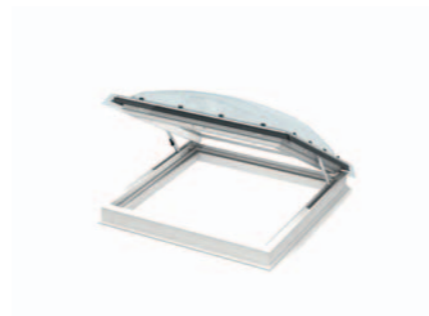

Каса

- PVC профилите предлагат елегантна гладка повърхност
- лесна поддръжка
- лесно почистване

Изолация

- касата е запълнена с полистирен за ефективна изолация

Прозорецът за плосък покрив се състои от основен модул и съвместим горен модул, които се поръчват отделно.

Специална функция

Решения за плосък покрив

VELUX предлага и селекция прозорци за плосък покрив със специална функция, предназначени да отговарят на конкретни жилищни наредби, законодателство и потребности. Тези прозорци осигуряват допълнителен изход към покрива или дымоотвеждане, когато е необходимо.

Изход за покрив – прозорец с купол

- Прозорец за плосък покрив с функция за ръчно излизане
- Двоен стъклопакет
- Ламинираното вътрешно стъкло предпазва стъклото от раздробяване в случай на счупване
- Предлага се с поликарбонатен или акрилен куполен горен модул (прозрачен или бял).
- Изключително широк отвор до 60 градуса за лесен достъп до покрива
- Отлично намаляване на шума
- U-стойност (W/m²K) = 0,99