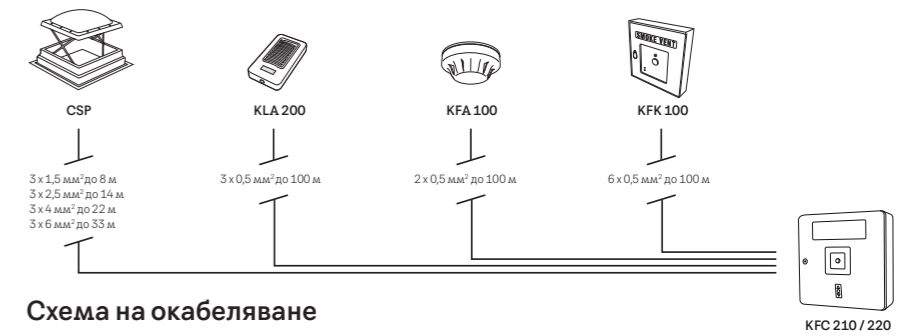

0-15°

Дымоотвеждаща система със стъклопакет (CSP)

Система за дымоотвеждане – прозорец с купол

- Прозорец за дымоотвеждане с мрежово захранване за плоски покриви
- CE-маркировка в съответствие с EN 60335-2-103
- Отвор за дымоотвеждане: 500 мм
- Отвор за комфортно проветрение: 150 мм
- Скрити подземни устройства и двигатели
- Височина на касата: 300 мм
- Устойчива на износване, висококачествена бяла PVC рамка
- Нискоенергийно изолиращо стъкло
- Защитен купол
- Повърхности без нужда от поддръжка
- Сертифициране в съответствие с EN 12 101-2:2003