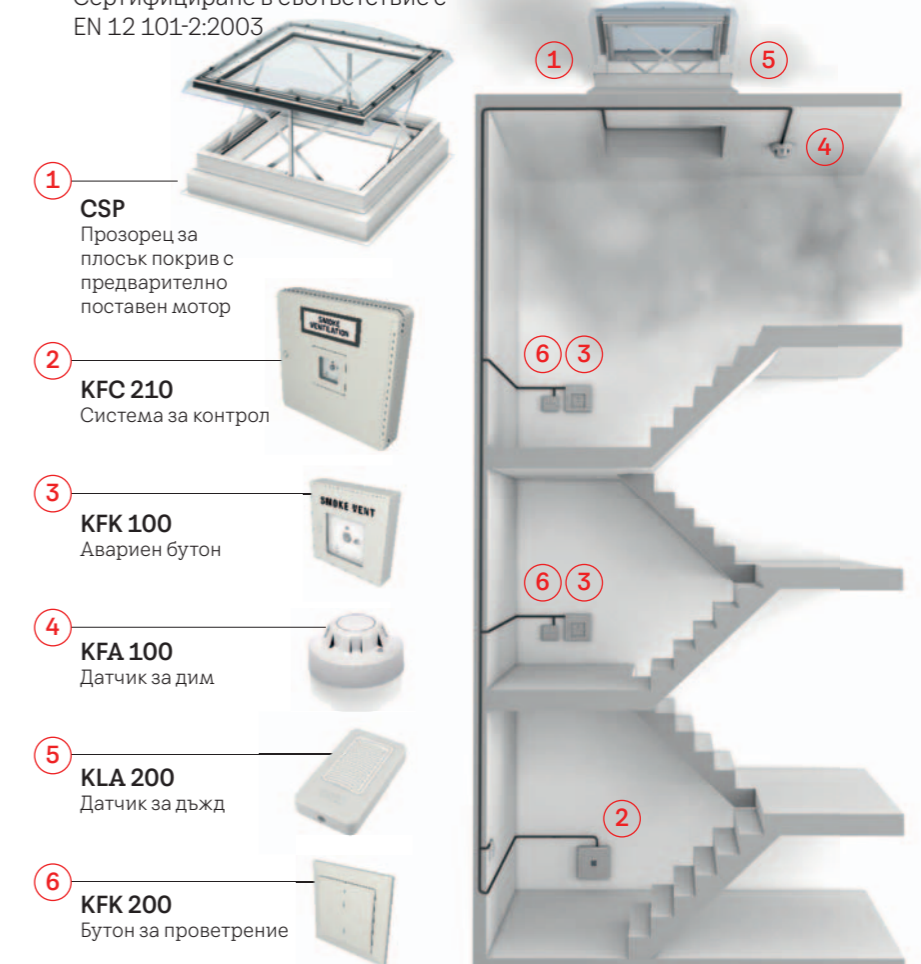

Изход за покрив – прозорец с купол

- Прозорец за плосък покрив с функция за ръчно излизане
- Двоен стъклопакет
- Ламинираното вътрешно стъкло предпазва стъклото от раздробяване в случай на счупване
- Предлага се с поликарбонатен или акрилен куполен горен модул (прозрачен или бял).
- Изключително широк отвор до 60 градуса за лесен достъп до покрива
- Отлично намаляване на шума
- U-стойност (W/m²K) = 0,99

0-15°

Изход за покрив със стъклопакет (CXP)

100100 100x100	090120 90x120	120120 120x120
-------------------	------------------	-------------------

Светлинни тунели за плосък покрив

Светлинният тунел с гладка тръба (TCR) може да осигури до 98% от дневната светлина дори в най-тъмните части на твоя дом. Пропуска слънчева светлина в помещението на разстояние до 6 м и в комбинация с комплект LED лампи е удобно осветление и за през нощта. Идеалното решение за бани, коридори, стълбища или съблекални. Светлинният тунел се предлага и с гъвкава тръба (TCF).

* Поръчват се отделно

0-15°

Дымоотвеждаща система със стъклопакет (CSP)

Система за дымоотвеждане – прозорец с купол

- Прозорец за дымоотвеждане с мрежово захранване за плоски покриви
- CE-маркировка в съответствие с EN 60335-2-103
- Отвор за дымоотвеждане: 500 мм
- Отвор за комфортно проветрение: 150 мм
- Скрити подземни устройства и двигатели
- Височина на касата: 300 мм
- Устойчива на износване, висококачествена бяла PVC рамка
- Нискоенергийно изолиращо стъкло
- Защитен купол
- Повърхности без нужда от поддръжка
- Сертифициране в съответствие с EN 12 101-2:2003