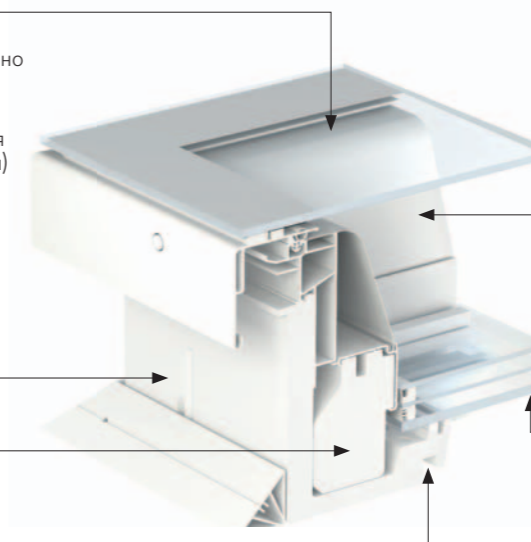

Изолация

- специално проектирана ThermoTechnology

Крило

- невидимо тънко крило от стъклени влакна
- максимум дневна светлина, елегантен дизайн

Изолационен стъклопакет

- двоен / троен стъклопакет
- $U_{tc,ref300}$ 0,75/0,60 W/m²K, $A_{tc,ref300}$ 4,1 m²
- поставен ниско в конструкцията за максимум дневна светлина и максимална енергийна ефективност

Канал за облицовка

- уникален канал за прецизно изграждане на вътрешна облицовка

Допълнителни продукти за комфорт

Сенник против прегревяване (MSU)

За повече информация относно аксесоари за монтаж и щори посети www.velux.bg.

Затъмнителна щора (DSU)

Комарник (ZIU)

Съвместими с Интелигентно Управление на Дома – VELUX ACTIVE и APP Control

* Отговаря на законодателните изисквания на ЕС за устойчивост на взлом, клас 2.