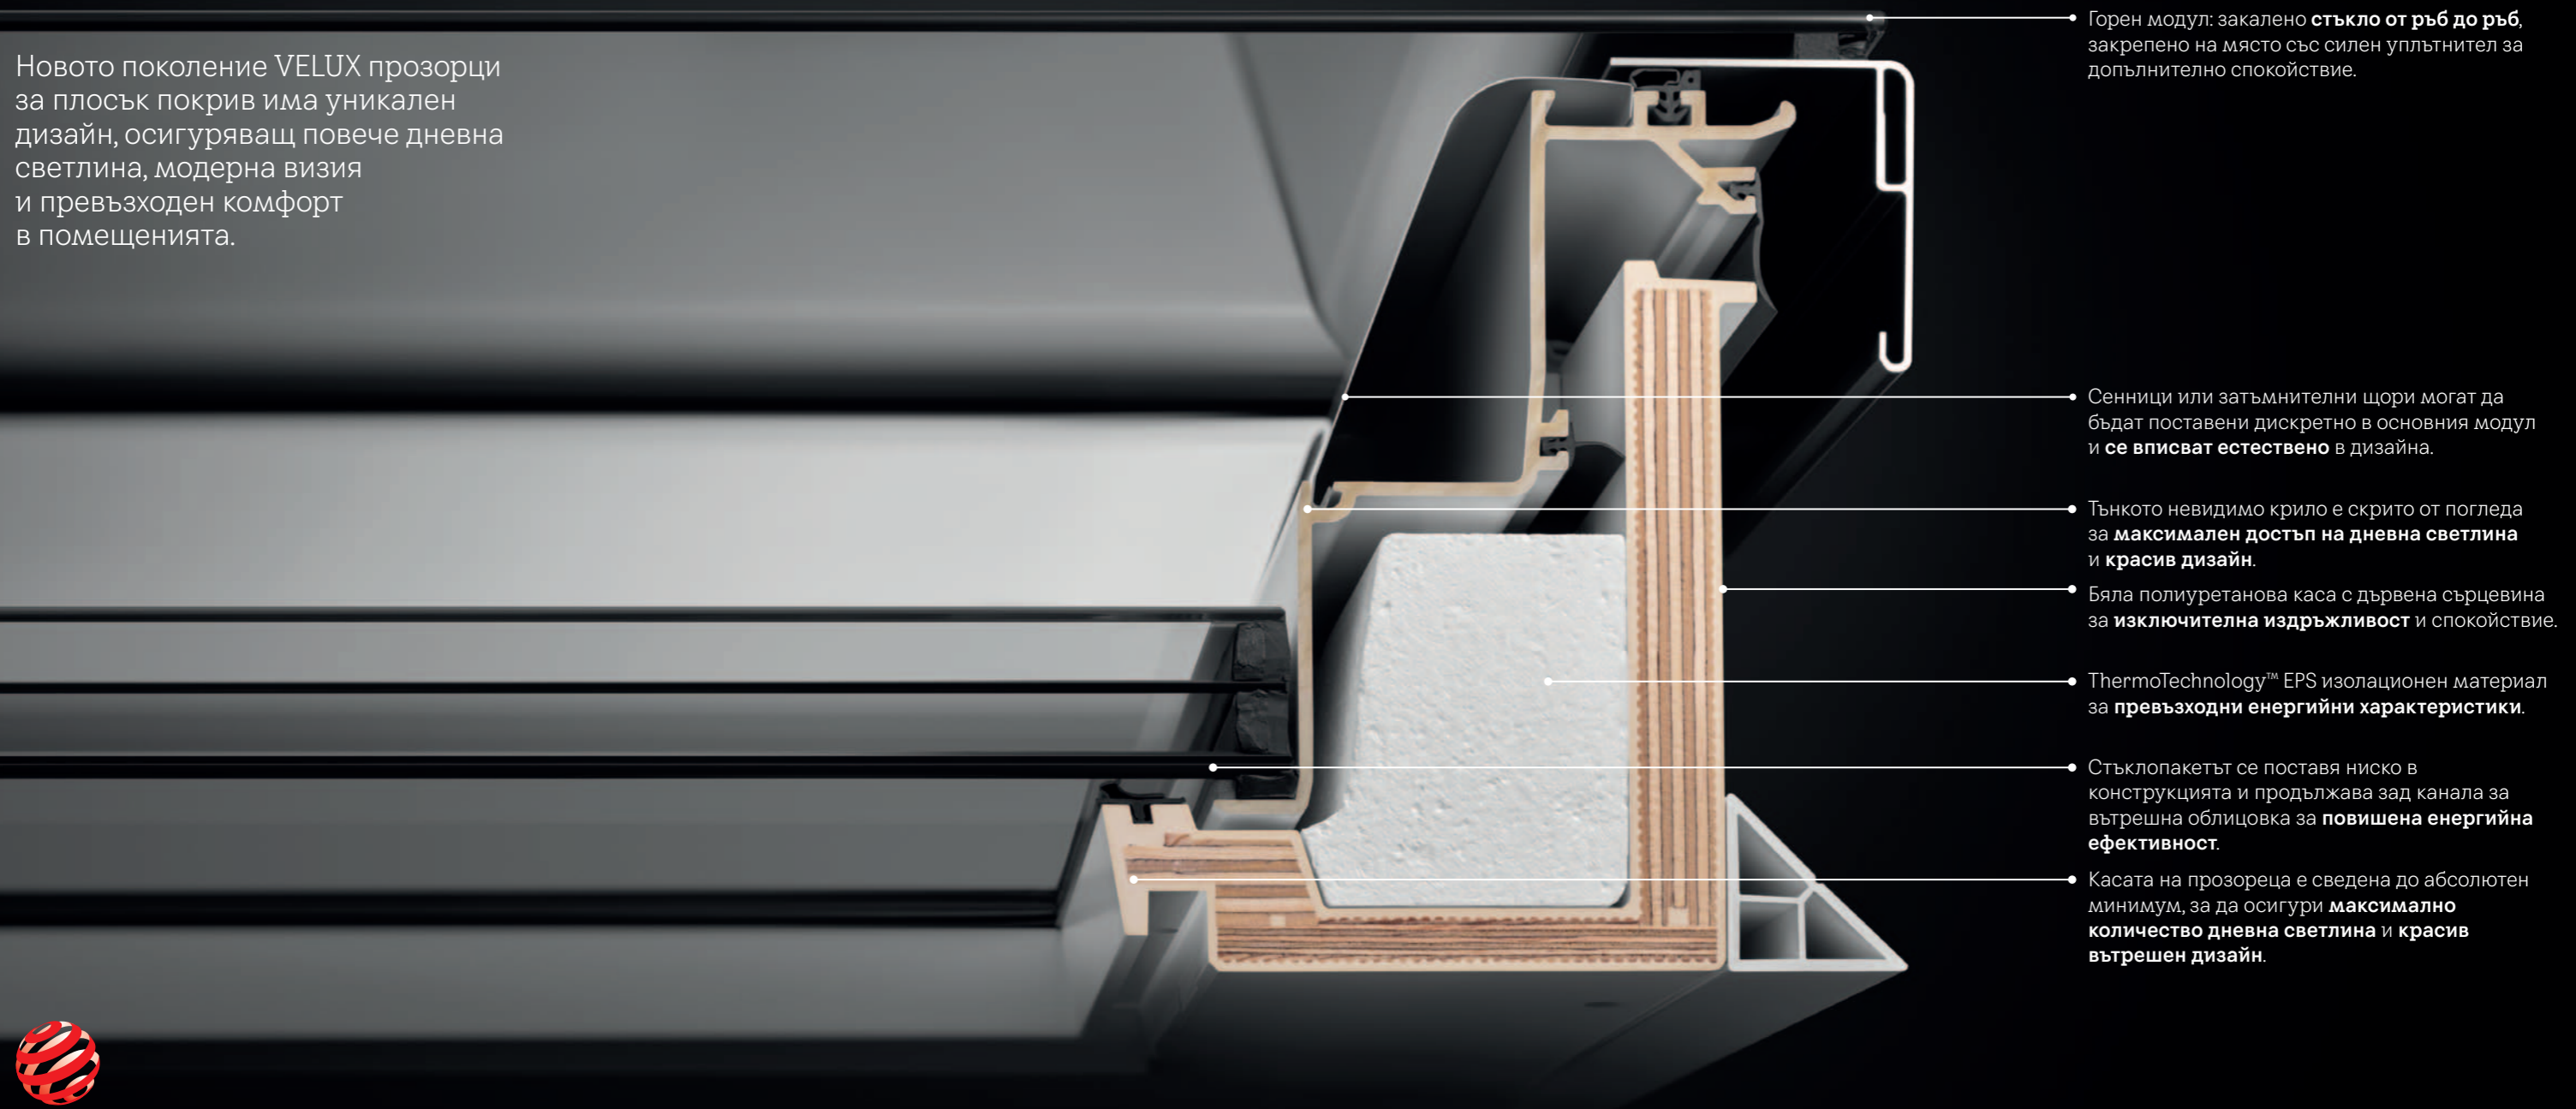

Горен модул: закалено **стъкло от ръб до ръб**, закрепено на място със силен уплътнител за допълнително спокойствие.

Сенници или затъмнителни щори могат да бъдат поставени дискретно в основния модул и **се вписват естествено** в дизайна.

Тънкото невидимо крило е скрито от погледа за **максимален достъп на дневна светлина** и **красив дизайн**.

Бяла полиуретанова каса с дървена сърцевина за **изключителна издръжливост** и спокойствие.

ThermoTechnology™ EPS изолационен материал за **превъзходни енергийни характеристики**.

Стъклопакетът се поставя ниско в конструкцията и продължава зад канала за вътрешна облицовка за **повишена енергийна ефективност**.

Касата на прозореца е сведена до абсолютен минимум, за да осигури **максимално количество дневна светлина** и **красив вътрешен дизайн**.

reddot winner 2021