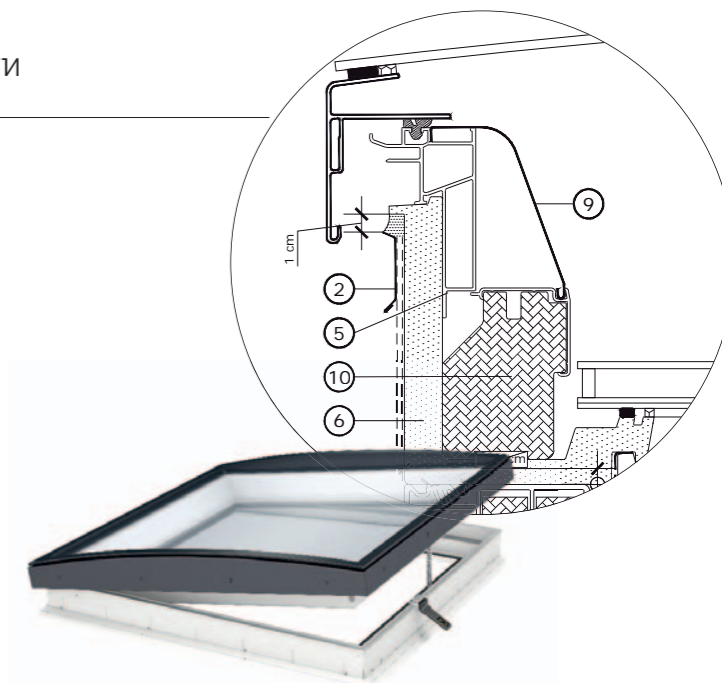

BIM/CAD обекти
За дизайнери, използващи ArchiCAD, AutoCAD, Revit и 3dsMax, предлагаме редица готови библиотеки с обекти.

↓ Изтегляне от:
www.velux.bg/BIM-CAD