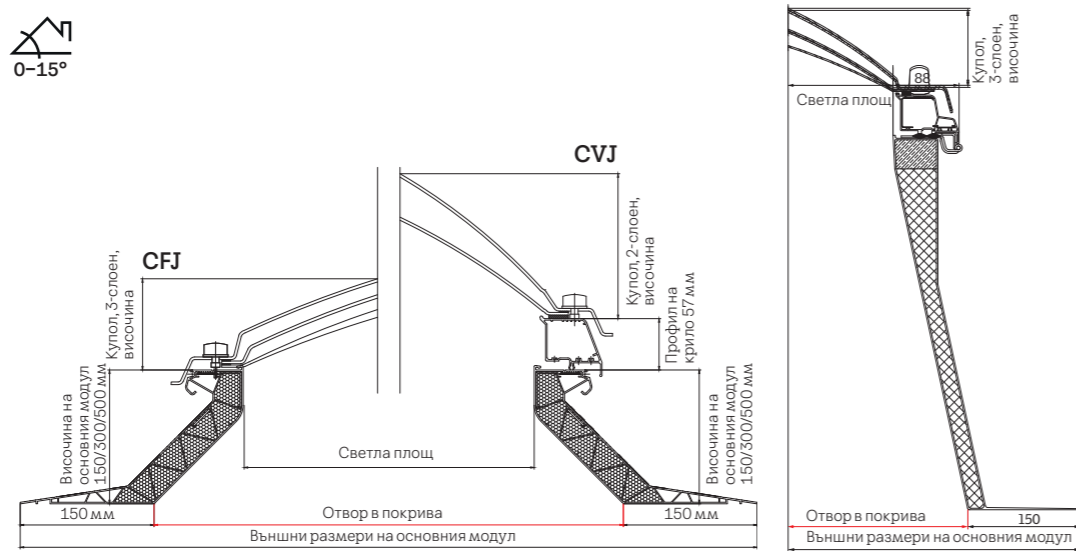

Купол

Размер см	Отвор в покрива мм (Ш x В)	Външни размери на основния модул мм (Ш x В)	Светла площ мм (Ш x В)	Купол, 2/3-слоен, височина мм	Нето тегло на основния модул 15/30/50 см
60x60	600x600	900x900	400x400	137	7/11/15 кг
80x80	800x800	1100x1100	600x600	177	10/14/20 кг
90x60	900x600	1200x900	700x400	177	9/31/19 кг
90x90	900x900	1200x1200	700x700	197	11/16/23 кг
100x100	1000x1000	1300x1300	800x800	217	12/18/25 кг
120x90	1200x900	1500x1200	1000x700	197	13/18/26 кг
120x120	1200x1200	1500x1500	1000x1000	268	14/21/30 кг
150x100	1500x1000	1800x1300	1300x800	217	15/22/31 кг
150x150	1500x1500	1800x1800	1300x1300	328	18/26/38 кг

Предлага се също в размер 200x100, само с 15 см височина.

	U W/(m²K)	g акрил/поликарбонат	R_w	τ_v акрил/поликарбонат	Въздухо-пропускливост	Реакция на огън акрил/поликарбонат
CFJ 0010 or CFJ 1010 + ISJ 0102 (акрилен) or ISJ 0112 (поликарбонатен)	2,2¹⁾	0,75/0,52	20	0,80/0,52	-	клас E / B-s2, d0
CFJ 0010 or CFJ 1010 + ISJ 0103 (акрилен) or ISJ 0113 (поликарбонатен)	1,7¹⁾	0,69/0,47	22	0,75/0,46	-	клас E / B-s2, d0
CVJ 0210 or CVJ 1210 + ISJ 0102 (акрилен) or ISJ 0112 (поликарбонатен)	2,0²⁾	0,75/0,52	20	0,80/0,52	-	клас E / B-s2, d0
CVJ 0210 or CVJ 1210 + ISJ 0103 (акрилен) or ISJ 0113 (поликарбонатен)	1,6²⁾	0,69/0,47	22	0,75/0,46	-	клас E / B-s2, d0

Посочените стойности са за основи от PVC и височина 15 и 30 см.

¹⁾ Съгласно DIN EN 1873 включително основен модул въз основа на работна площ A = 2,6 m².

²⁾ Съгласно DIN EN 1873 включително основен модул въз основа на работна площ A = 3,1 m².

Таблица с размери

Прозорец с огънато стъкло CFU/CVU

Прозорец с купол CFP/CVP

Димоотвеждаща система с купол CSP

Купол CFJ/CVJ

Прозорец с плоско стъкло CFU/CVU

Изход за покрив с купол CXP

мм	височина						
	600	800	900	1000	1200	1500	2000
600	CFU CVU CFJ CVJ CFP CVP	CFJ CVJ	CFU CVU CFJ CVJ				CFU CVU
	060060		090060				200060
800		CFU CVU CFP CVP	CFJ CVJ			CFU CVU	
		080080				150080	
900	CFP CVP		CFU CVU CFP CVP	CFJ CVJ		CFU CVU CFJ CVJ	
	060090		090090		120090		
1000				CFU CVU CFP CVP	CFJ CVJ CSP CXP	CFU CVU CFJ CVJ	CFU CVU CFJ CVJ
				100100		150100	200100
1200			CFP CVP	CXP		CFU CVU CFP CVP	CFJ CVJ CFJ CVJ
			090120		120120	150120	
1500				CFP CVP		CFU CVU CFP CVP	CFJ CVJ
				100150		150150	

CFU, CVU, CFJ, CVJ – При правоъгълен размер, прозорецът следва да се монтира с късата страна по посока на наклона на покрива. Всички отваряеми прозорци с правоъгълна форма се отварят по дългата страна.

CFP, CVP, CXP – При правоъгълен размер, прозорецът следва да се монтира с дългата страна по посока на наклона на покрива. Всички отваряеми прозорци с правоъгълна форма се отварят по късата страна.