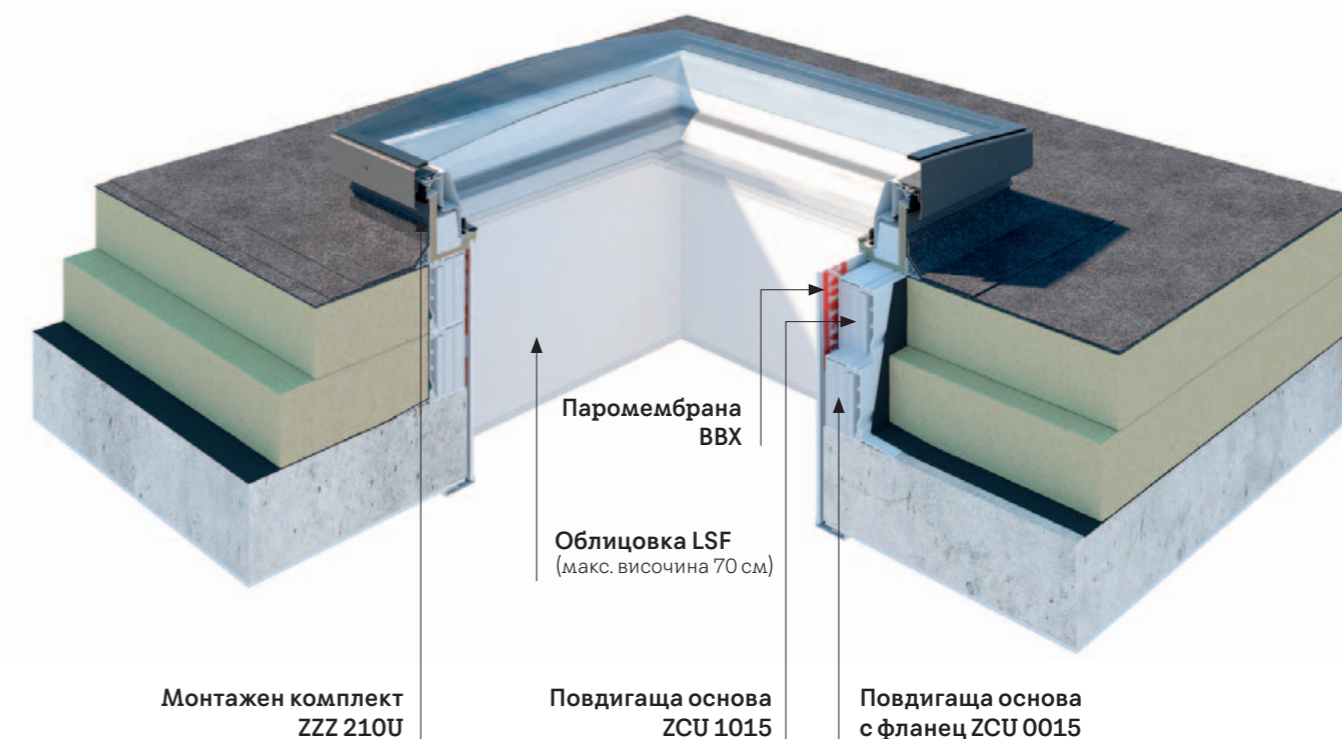

Облицовка за прозорец
за плосък покрив (LSF)

Ефективно покритие

Проектирана да направи монтажа на прозорци за плосък покрив по-ефективен, облицовката VELUX за прозорци за плосък покрив спестява време при монтаж, като елиминира необходимостта от облицоване на място, запълване и боядисване. Това универсално решение включва PVC панели, паромембрана (BBX) и кантове.