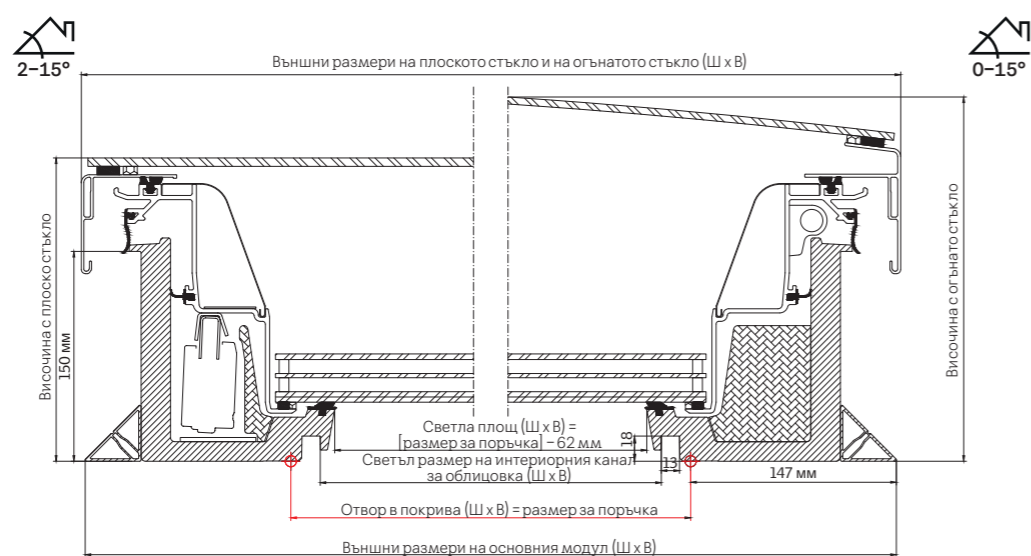

Планиране до последния детайл

Най-важните размери за планиране

Размер см	Отвор в покрива мм (Ш x В)	Външни размери на основния модул мм (Ш x В)	Светла площ мм (Ш x В)	Светъл размер на интериорния канал за облицовка мм (Ш x В)	Външна ширина на профила – плоско и огънато стъкло мм (Ш x В)	Височина на огънатото стъкло мм	Нето тегло, комбиниран CVU 0220Q / CVU 0225Q с огънато стъкло	Нето тегло, комбиниран CVU 0220Q / CVU 0225Q с плоско стъкло
60x60	600x600	893x893	538x538	559x559	901x901	253	55,3/58,4 кг	53,6/56,6 кг
80x80	800x800	1093x1093	738x738	759x759	1101x1101	262	74,8/80,0 кг	72,8/77,9 кг
90x60	900x600	1193x893	835x538	859x559	1201x901	268	68,7/73,1 кг	66,8/71,2 кг
90x90	900x900	1193x1193	835x835	859x859	1201x1201	268	85,7/92,2 кг	83,5/89,9 кг
100x100	1000x1000	1293x1293	938x938	959x959	1301x1301	273	97,5/105,3 кг	99,2/107,0 кг
120x90	1200x900	1493x1193	1138x835	1159x859	1501x1201	286	102,6/111,0 кг	104,6/113,1 кг
120x120	1200x1200	1493x1493	1138x1138	1159x1159	1501x1501	286	123,1/134,2 кг	125,8/137,0 кг
150x80	1500x800	1793x1093	1438x738	1459x759	1801x1101	310	130,1/142,6 кг	141,6/154,0 кг
150x100	1500x1000	1793x1293	1438x938	1459x959	1801x1301	310	127,3/138,9 кг	130,4/142,0 кг
150x120	1500x1200	1793x1493	1438x1138	1459x1159	1801x1501	310	180,0/198,4 кг	189,4/207,8 кг
150x150	1500x1500	1793x1793	1438x1438	1459x1459	1801x1801	310	212,2/235,2 кг	223,6/246,5 кг
200x60	2000x600	2293x893	1938x538	1959x559	2301x901	359	154,2/166,7 кг	150,8/163,4 кг
200x100	2000x1000	2293x1293	1938x938	1959x959	2301x1301	359	190,4/210,9 кг	208,6/229,1 кг

Прозорец с плоско стъкло ISU 2093	U W/(m²K)	g	R_w	τ_v	Въздухо-пропускливост	Реакция на огън
CFU 0020 / CVU 0220 / CVU 0320, двоен стъклоп.	0,75¹⁾	0,52	39	0,68	4	D-s2, d2
CFU 0025 / CVU 0225 / CVU 0325, троен стъклоп.	0,60¹⁾	0,49	41	0,63	4	D-s2, d2

¹⁾ Съгласно DIN EN 1873 включително основен модул въз основа на работна площ A = 4,1 m².

Прозорец с огънато стъкло ISU 1093	U W/(m²K)	g	R_w	τ_v	Въздухо-пропускливост	Реакция на огън
CFU 0020 / CVU 0220 / CVU 0320, двоен стъклоп.	0,65¹⁾	0,52	39	0,69	4	D-s2, d2
CFU 0025 / CVU 0225 / CVU 0325, троен стъклоп.	0,55¹⁾	0,49	42	0,63	4	D-s2, d2

¹⁾ Съгласно DIN EN 1873 включително основен модул въз основа на работна площ A = 4,4 m².