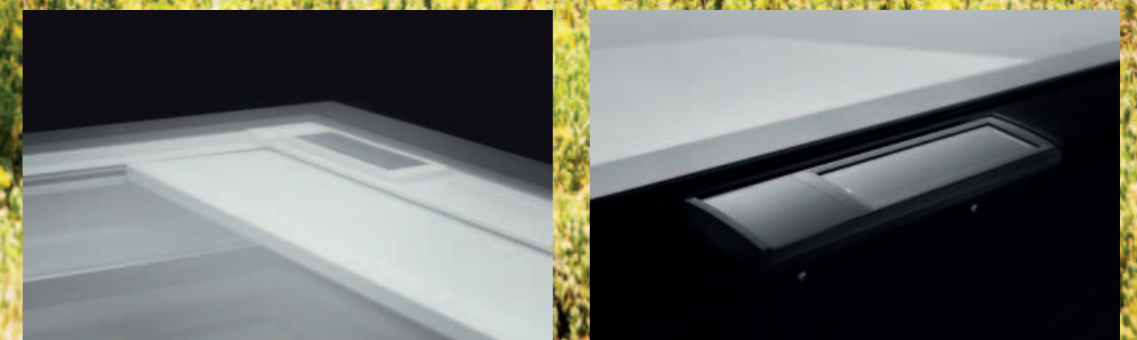

Ново поколение

Здравей, слънце!

Ново!
Вече и в соларен
вариант

Представяме новия VELUX прозорец за плосък покрив, захранван със слънчева енергия

Добави дневна светлина, стил и удобство с отваряем прозорец за плосък покрив, без да е необходимо каквото и да е окабеляване. Част от нашето ново поколение прозорци за плосък покрив с горен модул от стъкло, този нов соларен вариант се захранва изцяло от слънцето и може да се монтира във всеки дом с плосък покрив.

Изпитай комфорт, който идва от по-добрата вентилация и отвеждане на топлината, в самостоятелно захранвано и лесно за инсталиране решение.

Прозорецът се предлага с предварително сдвоен стенен ключ за удобна работа и може да се управлява и чрез твоя смартфон с новото приложение VELUX App Control. Ако вали, сензорът за дъжд автоматично ще затвори прозореца. А за да засенчиш от слънцето, просто добави соларни щори.

Всичко, което трябва да знаеш

- Не е необходимо окабеляване
- Няма слънце? Няма проблем! Батерията ще се зарежда и при облачно време
- В комплекта има предварително сдвоен стенен ключ
- Комбинирай със соларни щори за цялостно решение
- Напълно съвместим с VELUX App Control и VELUX ACTIVE with NETATMO