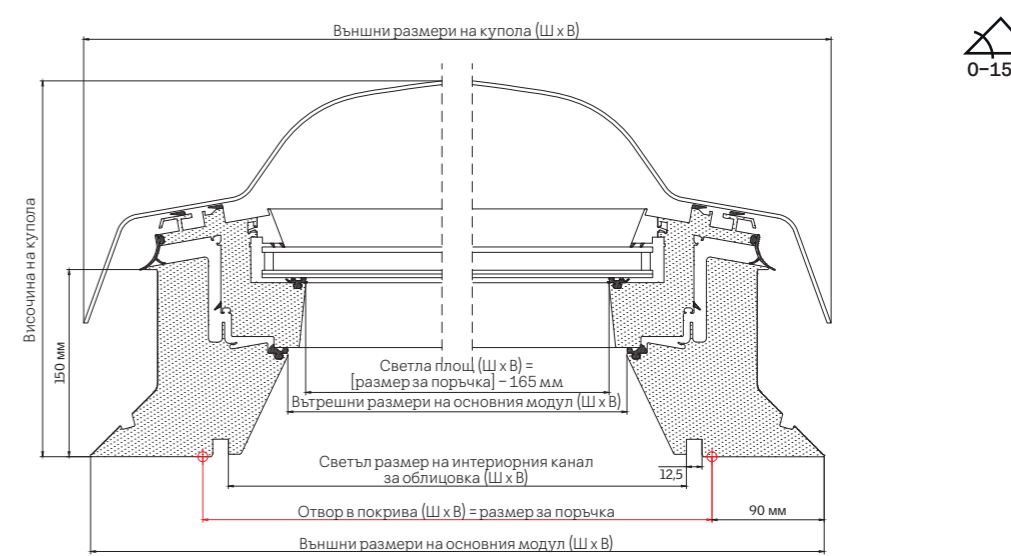

Размер см	Отвор в покрива мм (Ш x В)	Външни размери на основния модул мм (Ш x В)	Вътрешни размери на основния модул мм (Ш x В)	Светла площ мм (Ш x В)	Светъл размер на интериорния канал за облицовка мм (Ш x В)	Външни размери на купола мм (Ш x В)	Височина на купола мм	Нето тегло, комбиниран CVP с купол
60x60	600x600	780x780	463,4x463,4	435x435	559x559	791x791	307	32 кг
90x60	900x600	1080x780	763,4x463,4	735x435	859x559	1091x791	307	41 кг
80x80	800x800	980x980	663,4x663,4	635x635	759x759	991x991	307	46 кг
90x90	900x900	1080x1080	763,4x763,4	735x735	859x859	1091x1091	357	56 кг
120x90	1200x900	1380x1080	1063,4x763,4	1035x735	1159x859	1391x1091	357	69 кг
100x100	1000x1000	1180x1180	863,4x863,4	835x835	959x959	1191x1191	357	66 кг
150x100	1500x1000	1680x1180	1363,4x863,4	1335x835	1459x959	1691x1191	407	92 кг
120x120	1200x1200	1380x1380	1063,4x1063,4	1035x1035	1159x1159	1391x1391	407	87 кг
150x150	1500x1500	1680x1680	1363,4x1363,4	1335x1335	1459x1459	1691x1691	407	132 кг

	U W/(m²K)	g акрил/поликарбонат	R_w	τ_v акрил/поликарбонат	Въздухо-пропускливост	Реакция на огън
CFP 0073QV + ISD 0000 (акрилен) or ISD 0010 (поликарбонатен)	0,80¹⁾	0,53/0,5	36	0,72/0,70	A3	B-s1,d0
CFP 0073QV + ISD 0100 (акрилен) or ISD 0110 (поликарбонатен)	0,80¹⁾	0,53/0,5	36	0,72/0,70	4	B-s1,d0
CVP 0673QV + ISD 0000 (акрилен) or ISD 0010 (поликарбонатен)	0,80¹⁾	0,20/0,23	36	0,25/0,26	A3	B-s1,d0
CVP 0673QV + ISD 0100 (акрилен) or ISD 0110 (поликарбонатен)	0,80¹⁾	0,20/0,23	36	0,25/0,26	4	B-s1,d0

¹⁾ Съгласно DIN EN 1873 включително основен модул въз основа на работна площ A = 3,4 m². Изчислено за референтен размер 120x120 см и 30 см височина на основата, при 0° наклон на покрива