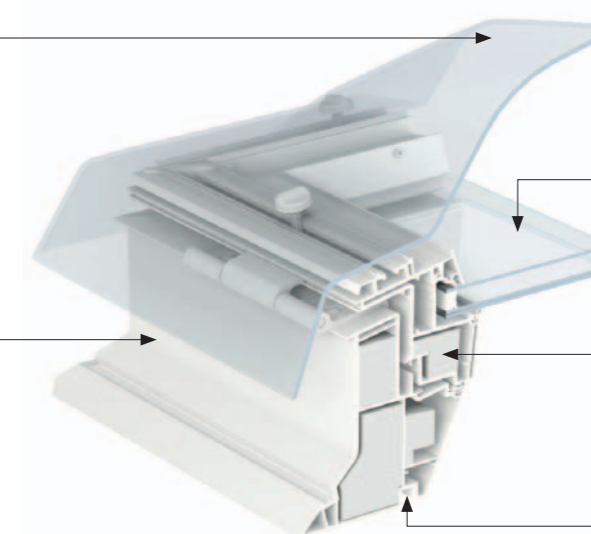

Каса

- PVC профилите предлагат елегантна гладка повърхност
- лесна поддръжка
- лесно почистване

Изолиран стъклопакет

- двоен стъклопакет за по-добри енергийни характеристики
- U-стойност 0,87 W/m²K

Изолация

- специално проектирана ThermoTechnology

Канал за облицовка

- уникален канал за прецизно изграждане на вътрешна облицовка

Допълнителни продукти за комфорт

Сенник против прегревяване (MSG)

За повече информация относно аксесоари за монтаж и щори посети www.velux.bg.

Затъмнителна термо плисе щора (FSK/FMK)

Пропускаща плисе щора (FMG)

Съвместими с Интелигентно Управление на Дома – VELUX ACTIVE и APP Control

* Отговаря на законодателните изисквания на ЕС за устойчивост на взлом, клас 2.