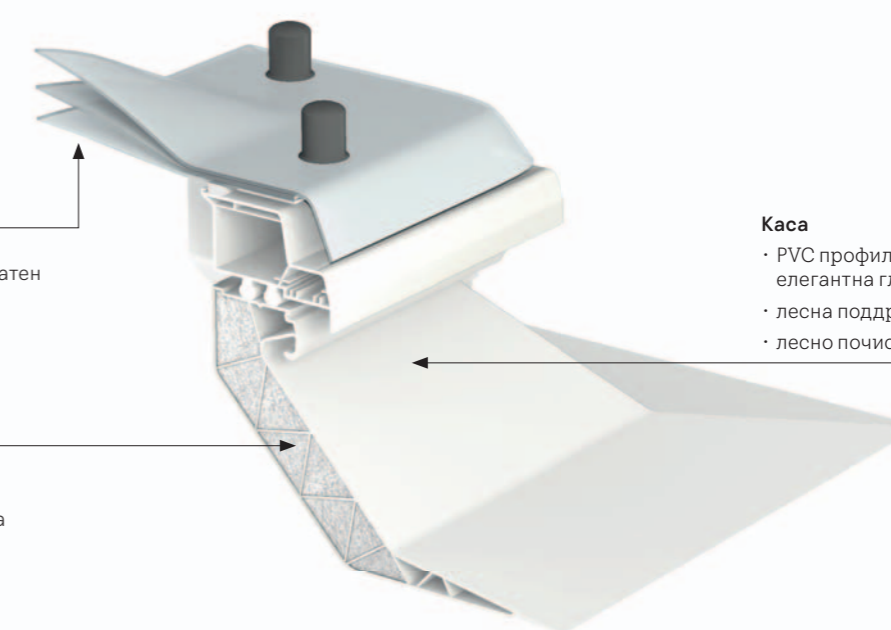

Каса

- PVC профилите предлагат елегантна гладка повърхност
- лесна поддръжка
- лесно почистване

Изолация

- касата е запълнена с полистирен за ефективна изолация

Прозорецът за плосък покрив се състои от основен модул и съвместим горен модул, които се поръчват отделно.