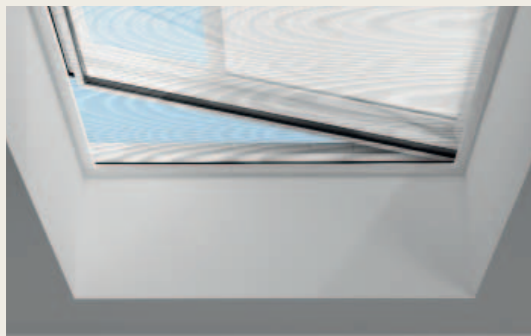

Ново поколение

Здравей, слънце!

Ново!
Вече и в соларен
вариант

Представяме новия VELUX прозорец за плосък покрив, захранван със слънчева енергия

Добави дневна светлина, стил и удобство с отваряем прозорец за плосък покрив, без да е необходимо каквото и да е окабеляване. Част от нашето ново поколение прозорци за плосък покрив с горен модул от стъкло, този нов соларен вариант се захранва изцяло от слънцето и може да се монтира във всеки дом с плосък покрив.

Изпитай комфорт, който идва от по-добрата вентилация и отвеждане на топлината, в самостоятелно захранвано и лесно за инсталиране решение.

Прозорецът се предлага с предварително сдвоен стенен ключ за удобна работа и може да се управлява и чрез твоя смартфон с новото приложение VELUX App Control. Ако вали, сензорът за дъжд автоматично ще затвори прозореца. А за да засенчиш от слънцето, просто добави соларни щори.

Всичко, което трябва да знаеш

- Не е необходимо окабеляване
- Няма слънце? Няма проблем! Батерията ще се зарежда и при облачно време
- В комплекта има предварително сдвоен стенен ключ
- Комбинирай със соларни щори за цялостно решение
- Напълно съвместим с VELUX App Control и VELUX ACTIVE with NETATMO