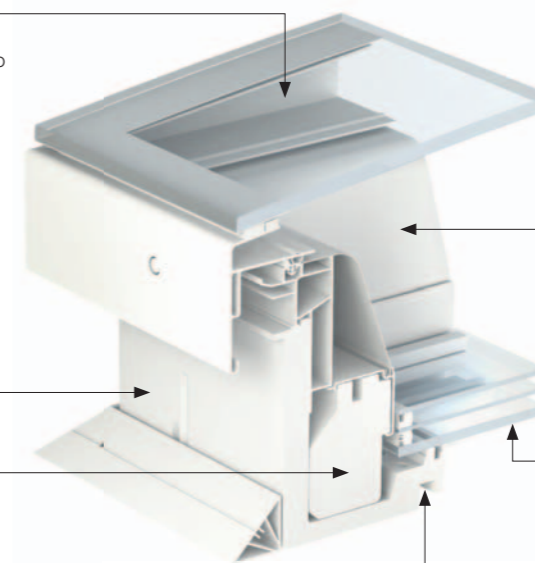

Изолация

- специално проектирана ThermoTechnology

Крило

- невидимо тънко крило от стъклени влакна
- максимум дневна светлина, елегантен дизайн

Изолационен стъклопакет

- двоен / троен стъклопакет
- $U_{fc,ref300}$: 0,65/0,55 W/m²K, $A_{fc,ref300}$: 4,4 m²
- поставено ниско в конструкцията за максимум дневна светлина и максимална енергийна ефективност

Канал за облицовка

- уникален канал за прецизно изграждане на вътрешна облицовка

Допълнителни продукти за комфорт

Сенник против прегревяване (MSU)

За повече информация относно аксесоари за монтаж и щори посети www.velux.bg.

Затъмнителна щора (DSU)

Комарник (ZIU)

Съвместими с Интелигентно Управление на Дома – VELUX ACTIVE и APP Control

* Отговаря на законодателните изисквания на ЕС за устойчивост на взлом, клас 2.