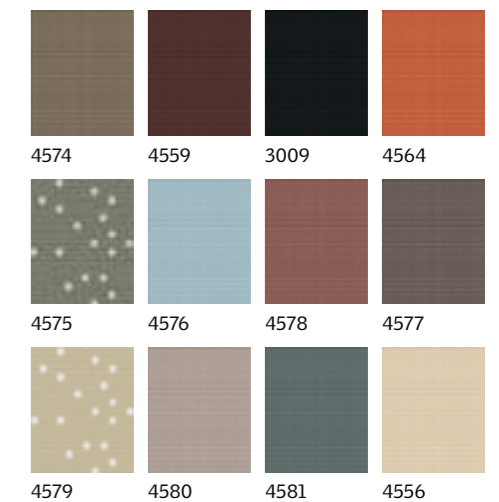

Бърз и лесен монтаж на VELUX покривни прозорци.

OEKO-TEX® Standard 100 сертификат (1076-184 DTI) – без вредни съставки.

Безопасен за деца дизайн без висящи корди.

Стандартни цветове

Специални цветове

Винаги в комбинация с бяла плисирана щора (1016)