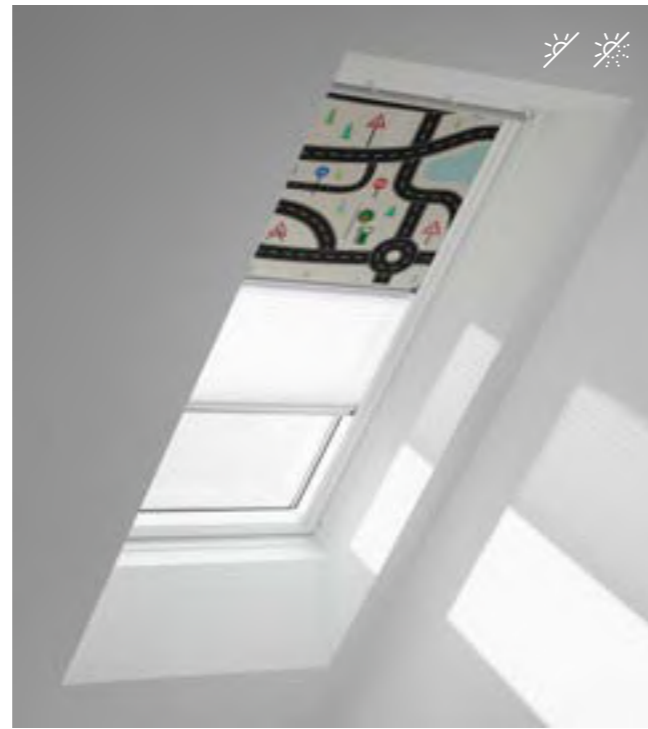

Колекция за деца

DKL/ DFD

Най-великото приключение започва с пълноценен сън през нощта. Затъмнителните ролетни щори и щорите "Ден и нощ" се предлагат в чудесни детски дизайни.

Затъмнителни ролетни щори

- Пълно блокиране на светлината
- Налични с бели и сребристи алуминиеви лайстни
- Предлагат се с ръчно управление

Ролетни щори "Ден и нощ"

- Две функции в една щора – пълно затъмняване или регулиране на светлината
- Избор на различни цветове от Детска колекция за затъмняване, в комбинация с бяла плисирана щора (1016)
- Налични с бели и сребристи алуминиеви лайстни
- Предлагат се само с ръчно управление

Бърз и лесен монтаж на VELUX покривни прозорци.

OEKO-TEX® Standard 100 сертификат (1076-184 DTI) – без вредни съставки.

Безопасен за деца дизайн без висящи корди.

Най-популярни размери

Размер на прозореца - вижте как да го определите на стр. 43!

За останалите размери и цени, попитайте нашите консултанти

		СК04 С04	FK06 F06	МК04 M04	МК06 M06	МК08 M08	PK06 P06	PK08 P08	SK08 S08
Ръчно управление	Затъмнителни, DKL	171,00 142,50	188,00 156,67	193,00 160,83	205,00 170,83	216,00 180,00	216,00 180,00	226,00 188,33	242,00 201,67
	"Ден и нощ", DFD	207,00 172,50	229,00 190,83	236,00 196,67	252,00 210,00	266,00 221,67	265,00 220,83	279,00 232,50	300,00 250,00

30 дни срок за доставка

Цена в лв. с ДДС
Цена в лв. без ДДС