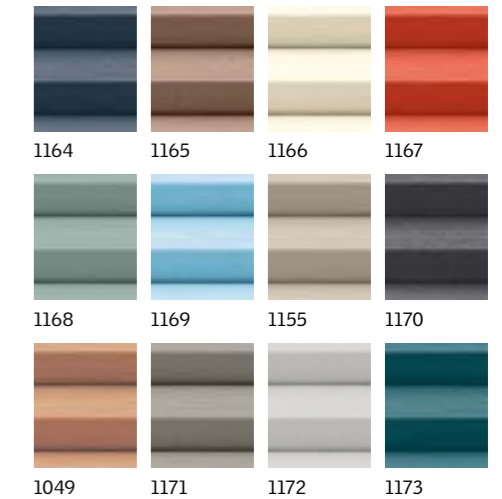

Специални цветове