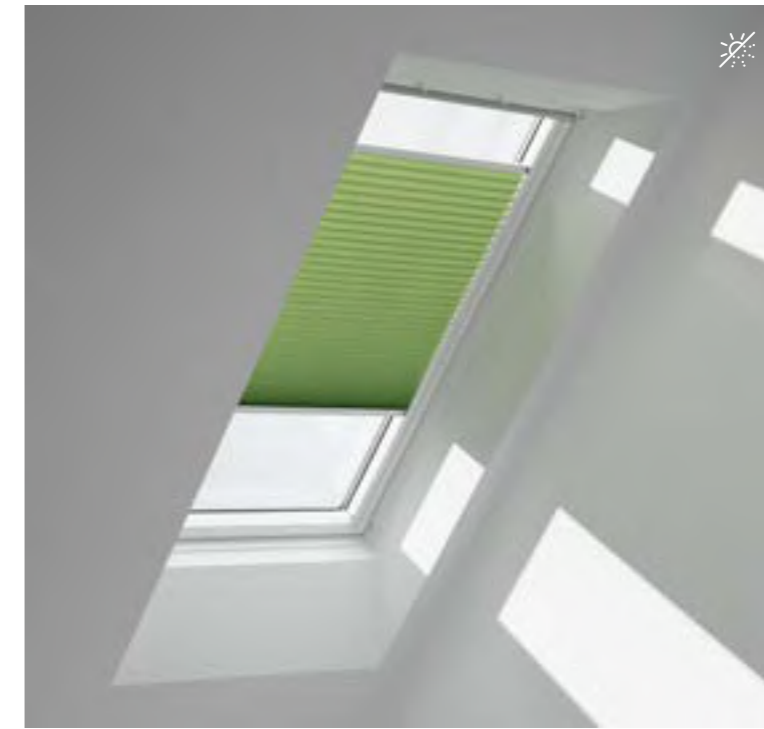

Плисирани щори

Пропускащи плисирани щори FHL/ FML/ FSL

Еlegantно решение за контрол на светлината и дискретност. Перфектни за всекидневни стаи и помещения с активности през деня

Бърз и лесен монтаж на VELUX покривни прозорци

OEKO-TEX® Standard 100 сертификат (1076-184 DTI) – без вредни съставки.

Безопасен за деца дизайн без висящи корди.

Забележка: За монтаж на електрически продукти на ръчен покривен прозорец VELUX е необходима система за контрол KUX 110 и комплект кабели Z0Z 24_.

- Омекотяват навлизащата светлина и осигуряват дискретност
- Плаващ дизайн, който може да заеме различни позиции по височината на прозореца*
- Налични с бели и сребристи алуминиеви лайстни
- Предлагат се в ръчен, електрически или соларен вариант с дистанционно управление

*Само за щори с ръчно управление

Най-популярни размери

За останалите размери и цени, попитайте нашите консултанти

Размер на прозореца - вижте как да го определите на стр. 43!