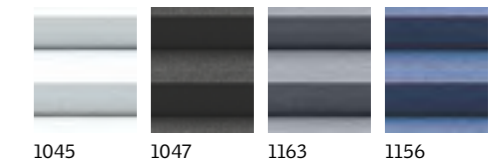

Стандартни цветове