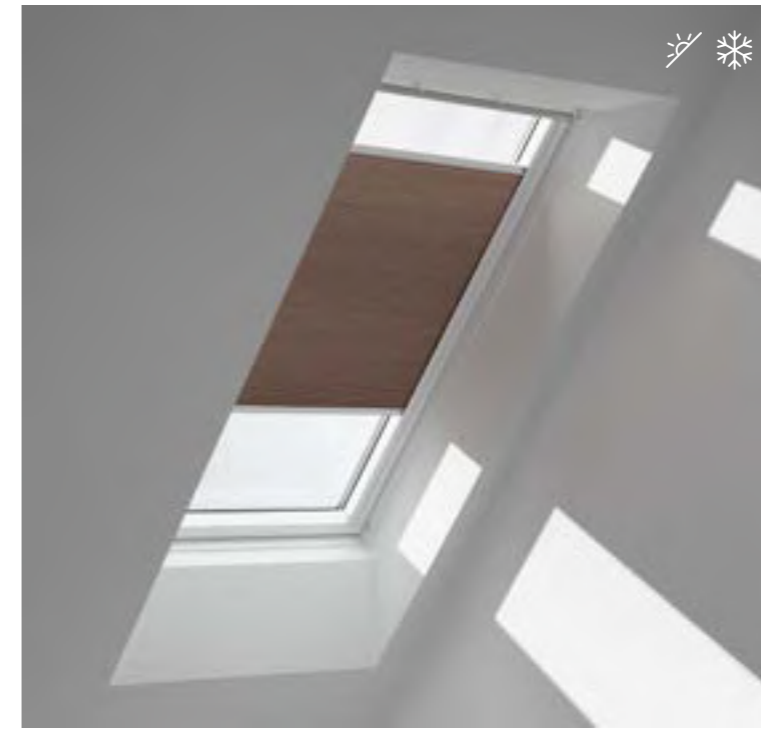

Плисирани щори

Затъмнителни термо щори FHC/ FMC/ FSC

Еlegantно решение за затъмняване и изолация. Перфектни за спални.

- За пълноценен нощен сън или кратка почивка през деня
- Запазват топлината вътре за по-голям комфорт
- Плаващ дизайн, който може да заеме различни позиции по височината на прозореца*
- Налични с бели и сребристи алуминиеви лайстни
- Предлагат се в ръчен, електрически или соларен вариант с дистанционно управление

*Само за щори с ръчно управление

Бърз и лесен монтаж на VELUX покривни прозорци.

OEKO-TEX® Standard 100 сертификат (1076-184 DTI) – без вредни съставки.

Безопасен за деца дизайн без висящи корди.

Забележка: За монтаж на електрически продукти на ръчен покривен прозорец VELUX е необходима система за контрол KUX 110 и комплект ZOZ 24_.

Обемната структура, тип „пчелна пита“, с алуминиево покритие в средата, образува термоизолираща въздушна възглавница.

Най-популярни размери

За останалите размери и цени, попитайте нашите консултанти

Размер на прозореца - вижте как да го определите на стр. 43!