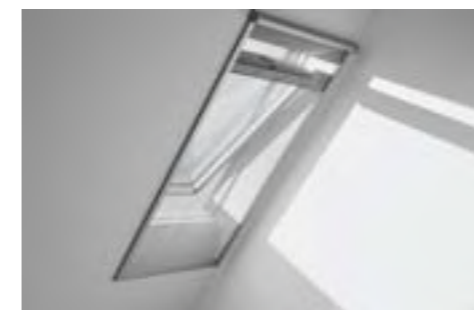

Защита от насекоми

Комарник

- 100% защита от насекоми
- Бърз и лесен монтаж
- Устойчива и прозрачна материя, която не нарушава гледката навън

210,-

Цена в лв. с ДДС

13