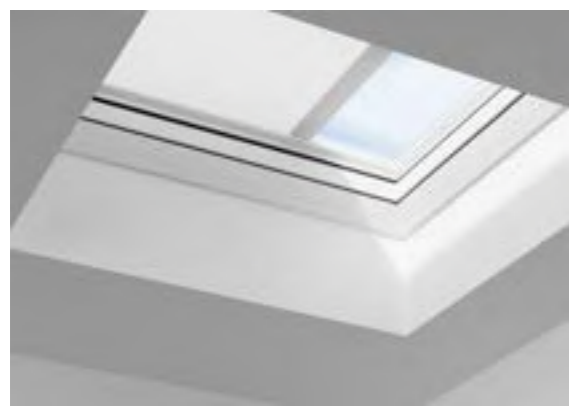

За контрол на светлината, защита от топлина и елегантен интериор: VELUX щори за прозорци за плосък покрив

Сенник

Сенник VELUX за прозорци за плосък покрив контролира светлината и осигурява защита от топлина. Осигурява комфортна температура в помещението.

- Намалява топлината
- Полупрозрачна мрежа, която пропуска светлина
- Елегантни алуминиеви профили в бял цвят
- Предлага се със соларно захранване и дистанционно управление.