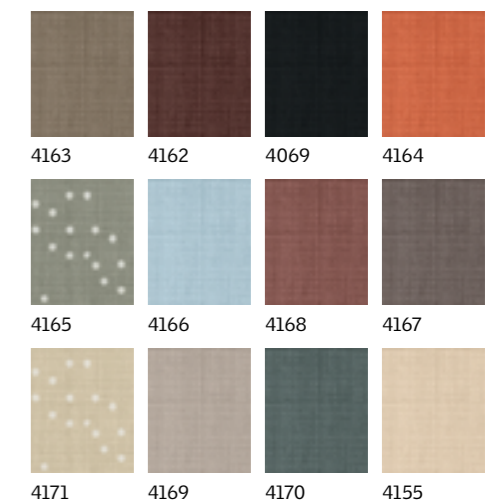

Забележка: За монтаж на електрически продукти на ръчен покривен прозорец VELUX е необходима система за контрол KUX 110 и комплект кабели Z0Z 24_.

Най-популярни размери

Размер на прозореца - вижте как да го определите на стр. 43!

За останалите размери и цени, попитайте нашите консултанти

		СК04 С04	FK06 F06	МК04 M04	МК06 M06	МК08 M08	РК06 P06	РК08 P06	СК08 S08
С кукички RHL	Стандартни	80,00 66,67	84,00 70,00	88,00 73,33	88,00 73,33	88,00 73,33	101,00 84,17	101,00 84,17	110,00 91,67
Ръчно управление RFL	Стандартни	121,00 100,83	138,00 115,00	143,00 119,17	155,00 129,17	166,00 138,33	166,00 138,33	176,00 146,67	192,00 160,00
	Специални	151,00 125,83	168,00 140,00	173,00 144,17	185,00 154,17	196,00 163,33	196,00 163,33	206,00 171,67	222,00 185,00
Електрическо захранване RML	Стандартни	265,00 220,83	280,00 233,33	285,00 237,50	295,00 245,83	310,00 258,33	310,00 258,33	320,00 266,67	335,00 279,17
	Специални	295,00 245,83	310,00 258,33	315,00 262,50	325,00 270,83	340,00 283,33	340,00 283,33	350,00 291,67	365,00 304,17
Соларно захранване RSL	Стандартни	280,00 233,33	295,00 245,83	300,00 250,00	310,00 258,33	325,00 270,83	325,00 270,83	335,00 279,17	350,00 291,67
	Специални	310,00 258,33	325,00 270,83	330,00 275,00	340,00 283,33	355,00 295,83	355,00 295,83	365,00 304,17	380,00 316,67

VELUX ACTIVE съвместими

RHL, RFL стандартни - налични на склад (с бели лайстни - 30 дни срок за доставка)
RFL специални, RML, RSL - 30 дни срок за доставка

Цена в лв. с ДДС
Цена в лв. без ДДС