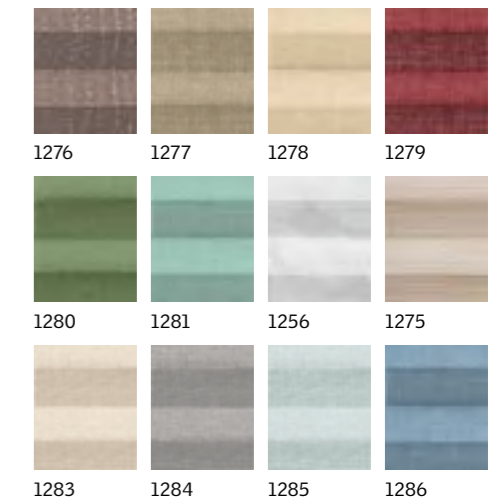

Специални цветове