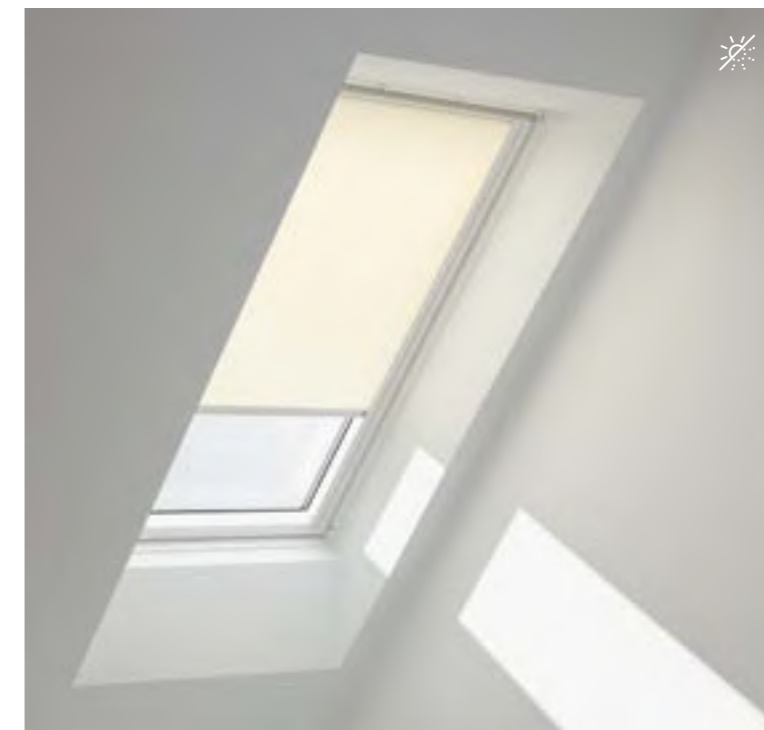

Пропускащи ролетни щори RHL/ RFL/ RML/ RSL

Регулират светлината и осигуряват дискретност. Перфектни за всекидневни и помещения с активности през деня.

Бърз и лесен монтаж на VELUX покривни прозорци.

OEKO-TEX® Standard 100 сертификат (1076-184 DTI) – без вредни съставки.

Безопасен за деца дизайн без висящи корди.

- Омекотяват навлизащата светлина и осигуряват дискретност
- Налични с бели и сребристи алуминиеви лайстни
- Предлагат се в ръчен, електрически или соларен вариант с дистанционно управление
- Налични и с кукички, с три позиции, в четирите стандартни цвята

Стандартни цветове

Специални цветове