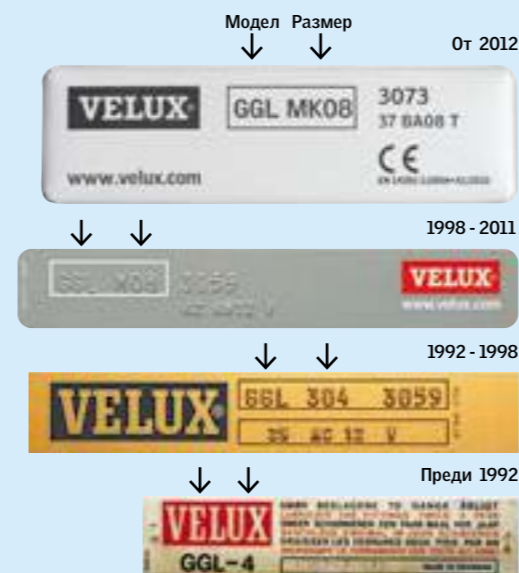

Налични на склад
Цена в лв. с ДДС **Цена в лв. без ДДС**

Как да поръчате щори VELUX

1 Изберете тип щора

Изберете външна и/или вътрешна щора, според изискванията Ви за топлина, светлина или спиране на насекомите. Изберете начин на управление – ръчно, електрическо или соларно, като имате предвид височината и начина на управление на прозорците. Запишете кода на избрания модел щора.

2 Изберете дизайн

Предлагаме внушителен брой щори в страхотни цветове и десени. Изберете тази, която най-добре отговаря на Вашия стил и запишете кода на избрания цвят.

3 Изберете размер

Запишете точния код на Вашия прозорец VELUX, който ще намерите на информационната табела на крилото на прозореца. Този код съдържа информация за модела на прозореца (3 букви, например GZL) и размера на прозореца (3 или 4 букви и цифри, например 308, M08 или MK08).

Обърнете внимание, че кодът на размера е различен в зависимост от годината на производство на прозорците:

- Преди 2012: 3 букви и цифри, например M08

- След 2012: 4 букви и цифри, например MK08

Внимавайте за К!