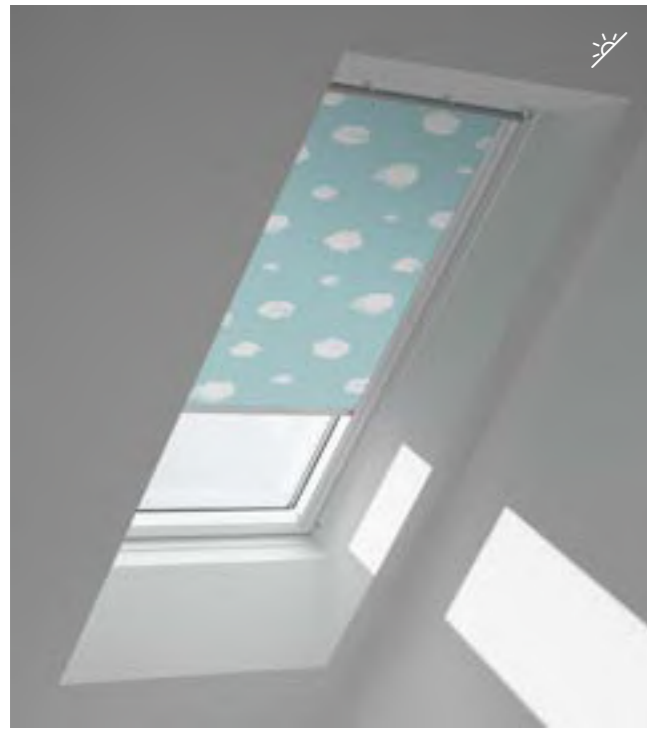

Колекция за деца

DKL/ DFD

Най-великото приключение започва с пълноценен сън през нощта. Затъмнителните ролетни щори и щорите "Ден и нощ" се предлагат в чудесни детски дизайни.

Затъмнителни ролетни щори

- Пълно блокиране на светлината
- Налични с бели и сребристи алуминиеви лайстни
- Предлагат се с ръчно управление

Ролетни щори "Ден и нощ"

- Две функции в една щора – пълно затъмняване или регулиране на светлината
- Избор на различни цветове от Детска колекция за затъмняване, в комбинация с бяла плисирана щора (1016)
- Налични с бели и сребристи алуминиеви лайстни
- Предлагат се само с ръчно управление

Бърз и лесен монтаж на VELUX покривни прозорци.

OEKO-TEX® Standard 100 сертификат (1076-184 DTI) – без вредни съставки.

Безопасен за деца дизайн без висящи корди.

Най-популярни размери

Размер на прозореца - вижте как да го определите на стр. 43!

За останалите размери и цени, попитайте нашите консултанти

		СК04 С04	FK06 F06	МК04 M04	МК06 M06	МК08 M08	PK06 P06	PK08 P08	SK08 S08
Ръчно управление	Затъмнителни, DKL	171,00 142,50	188,00 156,67	193,00 160,83	205,00 170,83	216,00 180,00	216,00 180,00	226,00 188,33	242,00 201,67
	"Ден и нощ", DFD	207,00 172,50	229,00 190,83	236,00 196,67	252,00 210,00	266,00 221,67	265,00 220,83	279,00 232,50	300,00 250,00

30 дни срок за доставка

Цена в лв. с ДДС
Цена в лв. без ДДС