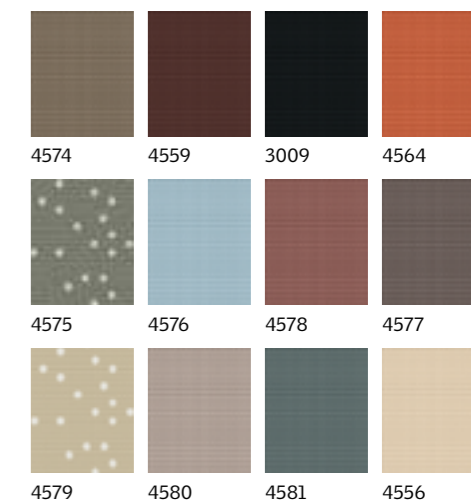

Стандартни цветове

Специални цветове