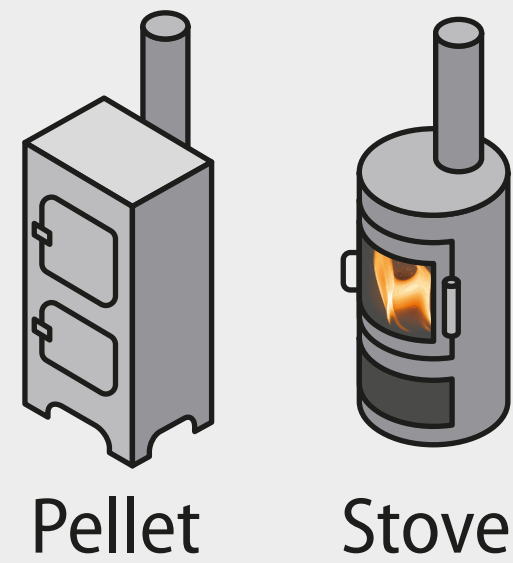

Tornado COBRA

Recomended for:

Plačiau 15 psl

Hand Clening systems

PRO Stove cleaning kit

Recomended for:

Plačiau 20 psl

Strypai su sriegiu