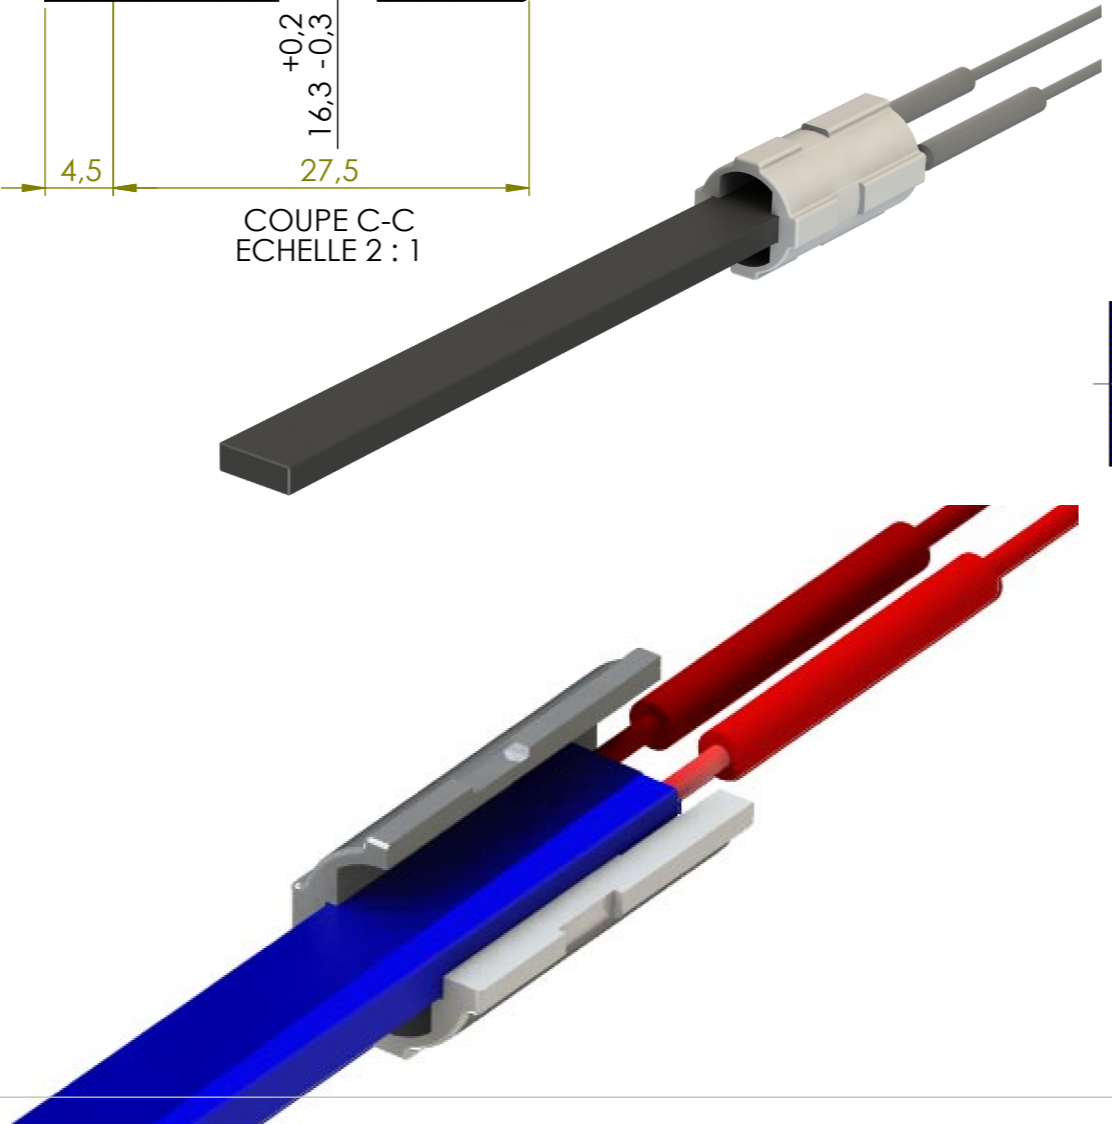

COUPE A-A  
ECHELLE 2 : 1

COUPE B-B  
ECHELLE 2 : 1

DZ GROUP  
230V-300W  
PS14  
CE RoHS 2.0.

DÉTAIL D  
ECHELLE 2 : 1

Rev.	Description	Date
3	.	**/**/****
2	.	**/**/****
1	Update insulator design	04/04/17

Projet:	IGNITER PS14				
Description:	DZ GROUP IGNITER PELLET PS14 230V-300W				
Pièce:	1870-S-2	Echelle:	1:1	Traitement:	-
Finition:	-	Matière:	-	Nbre de pièces:	1
Référence:	-	Tolérance:	-	Revisión:	1
		Dessiné par:	DZ	Format:	A3